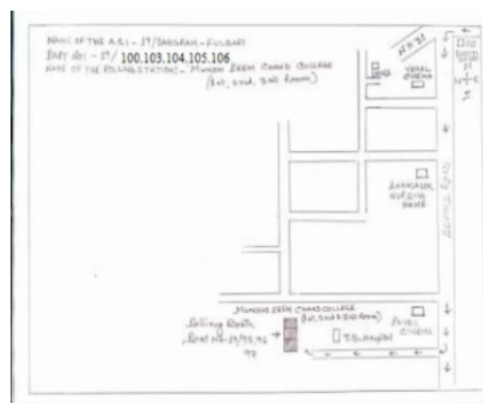

নির্বাচক নিবন্ধন আধিকারিকের স্বাক্ষর

Nazri Naksha

Google Map View

Polling Station Building Front View

Polling Station Front View

Cad View

Key MAP View

1 নাম : জ্যোৎস্না সাহা স্বামীর নাম : নারায়ন সাহা বাড়ির নং : n0249 বয়স : 38 লিঙ্গ : মহিলা	MHX4046629	ফটো উপলব্ধ	2 নাম : নির্মলা পোদ্দার স্বামীর নাম : মহাবীর প্রসাদ পোদ্দার বাড়ির নং : n0181 বয়স : 64 লিঙ্গ : মহিলা	WDB1092592	ফটো উপলব্ধ	3 নাম : রঞ্জনা কারনানি স্বামীর নাম : লক্ষন কারনানি বাড়ির নং : n0185 বয়স : 59 লিঙ্গ : মহিলা	WB/04/025/0516766	ফটো উপলব্ধ
4 নাম : পায়েল পোদ্দার স্বামীর নাম : অনুজ পোদ্দার বাড়ির নং : n0180 বয়স : 42 লিঙ্গ : মহিলা	WDB1092584	ফটো উপলব্ধ	5 নাম : পায়েল গোয়েল পিতার নাম : নরেশ গোয়েল বাড়ির নং : n0205 বয়স : 35 লিঙ্গ : মহিলা	WDB1092402	ফটো উপলব্ধ	6 নাম : চিরাগ গোয়াল পিতার নাম : নরেশ গোয়াল বাড়ির নং : n0206 বয়স : 35 লিঙ্গ : পুরুষ	WDB1092410	ফটো উপলব্ধ
7 নাম : নীরজ পোদ্দার পিতার নাম : মহাবীর প্রসাদ পোদ্দার বাড়ির নং : n0183 বয়স : 46 লিঙ্গ : পুরুষ	WDB1092618	ফটো উপলব্ধ	8 নাম : অনুজ পোদ্দার পিতার নাম : মহাবীর প্রসাদ পোদ্দার বাড়ির নং : n0182 বয়স : 44 লিঙ্গ : পুরুষ	WDB1092600	ফটো উপলব্ধ	9 নাম : টুম্পা ঘোষ (বাড়ই) স্বামীর নাম : পাপু কুমার ঘোষ বাড়ির নং : বয়স : 39 লিঙ্গ : মহিলা	WDB1431527	ফটো উপলব্ধ
10 নাম : সোমা অধিকারী ঘোষ স্বামীর নাম : কাজল অধিকারী বাড়ির নং : এন0076 বয়স : 45 লিঙ্গ : মহিলা	WDB1327162	ফটো উপলব্ধ	11 নাম : কাজল অধিকারী পিতার নাম : কানাই অধিকারী বাড়ির নং : n0076 বয়স : 41 লিঙ্গ : পুরুষ	MHX2931392	ফটো উপলব্ধ	12 নাম : রত্না অধিকারী স্বামীর নাম : কান্তীক অধিকারী বাড়ির নং : n0076 বয়স : 49 লিঙ্গ : মহিলা	MHX3520178	ফটো উপলব্ধ
13 নাম : বিবেক আগরওয়াল পিতার নাম : বেদ প্রকাশ আগরওয়াল বাড়ির নং : n0210 বয়স : 46 লিঙ্গ : পুরুষ	WDB1238625	ফটো উপলব্ধ	14 নাম : নিলম আগরওয়াল স্বামীর নাম : প্রদীপ কুমার আগরওয়াল বাড়ির নং : n0005 বয়স : 58 লিঙ্গ : মহিলা	GLQ2431930	ফটো উপলব্ধ	15 নাম : কৃষ্ণাদেবী আগরওয়াল স্বামীর নাম : বেদ প্রকাশ আগরওয়াল বাড়ির নং : n0209 বয়স : 68 লিঙ্গ : মহিলা	WDB1238781	ফটো উপলব্ধ
16 নাম : অক্ষয় আগরওয়াল পিতার নাম : রাজ কুমার আগরওয়াল বাড়ির নং : n0215 বয়স : 35 লিঙ্গ : পুরুষ	WDB1238559	ফটো উপলব্ধ	17 নাম : প্রদীপ কুমার আগরওয়াল পিতার নাম : রাম নিবাস আগরওয়াল বাড়ির নং : 3 বয়স : 62 লিঙ্গ : পুরুষ	GLQ2431948	ফটো উপলব্ধ	18 নাম : ললিতা আগরওয়াল স্বামীর নাম : রাম নিবাস আগরওয়াল বাড়ির নং : n0005 বয়স : 84 লিঙ্গ : মহিলা	GLQ2435444	ফটো উপলব্ধ
19 নাম : বাপ্পা বনিক পিতার নাম : মতিলাল বনিক বাড়ির নং : n0005 বয়স : 39 লিঙ্গ : পুরুষ	MHX3520202	ফটো উপলব্ধ	20 নাম : প্রীতি আগরওয়াল স্বামীর নাম : মুকেশ কুমার আগরওয়াল বাড়ির নং : n0042 বয়স : 45 লিঙ্গ : মহিলা	WDB0304915	ফটো উপলব্ধ	21 নাম : রিচা আগরওয়াল স্বামীর নাম : নবিন আগরওয়াল বাড়ির নং : n0188 বয়স : 39 লিঙ্গ : মহিলা	NKE0155937	ফটো উপলব্ধ
22 নাম : প্রবীন কুমার আগরওয়াল পিতার নাম : ওম প্রকাশ আগরওয়াল বাড়ির নং : n0190 বয়স : 47 লিঙ্গ : পুরুষ	GLQ2553022	ফটো উপলব্ধ	23 নাম : রাশি আগরওয়াল পিতার নাম : প্রবীণ আগরওয়াল বাড়ির নং : অশোক বিহার কমপ্লেক্স বয়স : 20 লিঙ্গ : মহিলা	WDB3353505	ফটো উপলব্ধ	24 নাম : মতিলাল বনিক পিতার নাম : হরি বনিক বাড়ির নং : n0005 বয়স : 65 লিঙ্গ : পুরুষ	MHX2246825	ফটো উপলব্ধ
25 নাম : নবীন আগরওয়াল পিতার নাম : ওমপ্রকাশ আগরওয়াল বাড়ির নং : n0191 বয়স : 46 লিঙ্গ : পুরুষ	GLQ2553014	ফটো উপলব্ধ	26 নাম : বিদিশা আগরওয়াল পিতার নাম : রাজকুমার আগরওয়াল বাড়ির নং : n0164 বয়স : 39 লিঙ্গ : মহিলা	MHX3950839	ফটো উপলব্ধ	27 নাম : নিতিশা আগরওয়াল পিতার নাম : রাজকুমার আগরওয়াল বাড়ির নং : n0164 বয়স : 39 লিঙ্গ : মহিলা	WDB1092444	ফটো উপলব্ধ
28 নাম : নিশা অগরওয়াল স্বামীর নাম : বিবেক অগরওয়াল বাড়ির নং : n0210 বয়স : 44 লিঙ্গ : মহিলা	WDB2373363	ফটো উপলব্ধ	29 নাম : রাকেশ কুমার আগরওয়াল পিতার নাম : জগদীশ আগরওয়াল বাড়ির নং : n0272 বয়স : 58 লিঙ্গ : পুরুষ	WB/04/025/067448	ফটো উপলব্ধ	30 নাম : রাজকুমার আগরওয়াল পিতার নাম : কিশোরীলাল আগরওয়াল বাড়ির নং : n0164 বয়স : 64 লিঙ্গ : পুরুষ	WB/04/025/0696392	ফটো উপলব্ধ