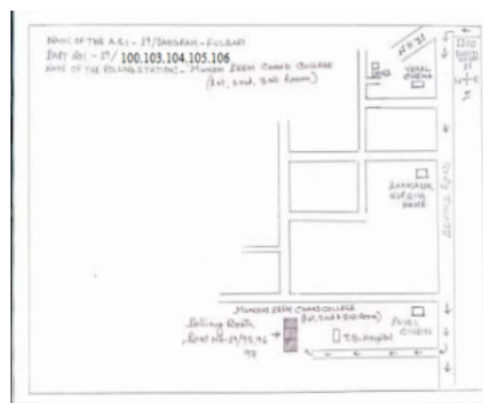

নির্বাচক নিবন্ধন আধিকারিকের স্বাক্ষর

Nazri Naksha

Google Map View

Polling Station Building Front View

Polling Station Front View

Cad View

Key MAP View

1 নাম : স্বপ্না সাহা স্বামীর নাম: প্রতীশ চন্দ্র সাহা বাড়ির নং : n0186 বয়স : 40 লিঙ্গ : মহিলা	WDB1093293	ফটো উপলব্ধ	2 নাম : কুলদীপ জিয়া পিতার নাম: মহেন্দ্র জিয়া বাড়ির নং : n0273 বয়স : 33 লিঙ্গ : পুরুষ	WDB1801554	ফটো উপলব্ধ	3 নাম : রিয়া বিশ্বাস পিতার নাম: প্রদীপ বিশ্বাস বাড়ির নং : এন0010 বয়স : 26 লিঙ্গ : মহিলা	WDB2705424	ফটো উপলব্ধ
4 নাম : রাহেলা খাতুন পিতার নাম: মহম্মদ সামসুদ্দিন বাড়ির নং : n0201 বয়স : 30 লিঙ্গ : মহিলা	WDB2375038	ফটো উপলব্ধ	5 নাম : ফনী বর্মন মায়ের নাম: মিনতী বর্মন বাড়ির নং : n0138 বয়স : 39 লিঙ্গ : পুরুষ	WDB1093194	ফটো উপলব্ধ	6 নাম : মহেন্দ্র কুমার জিয়া পিতার নাম: ভাওয়ার লাল জিয়া বাড়ির নং : n0273 বয়স : 58 লিঙ্গ : পুরুষ	WDB3368974	ফটো উপলব্ধ
7 নাম : গীতা বিশ্বাস স্বামীর নাম: প্রদীপ বিশ্বাস বাড়ির নং : n0010 বয়স : 51 লিঙ্গ : মহিলা	WDB2889467	ফটো উপলব্ধ	8 নাম : প্রদীপ বিশ্বাস পিতার নাম: সুরেন্দ্রনাথ বিশ্বাস বাড়ির নং : n0010 বয়স : 50 লিঙ্গ : পুরুষ	WDB2585560	ফটো উপলব্ধ	9 নাম : আশিষ কুমার পিতার নাম: ভীমজিউদ্দিন বাড়ির নং : n0273 বয়স : 38 লিঙ্গ : পুরুষ	WDB1802016	ফটো উপলব্ধ
10 নাম : সদানন্দ পাল পিতার নাম: নারায়ণ পাল বাড়ির নং : n0419 বয়স : 56 লিঙ্গ : পুরুষ	WDB0084624	ফটো উপলব্ধ	11 নাম : রাহুল রায় পিতার নাম: সুরেশ রায় বাড়ির নং : n0132 বয়স : 35 লিঙ্গ : পুরুষ	WDB1093244	ফটো উপলব্ধ	12 নাম : কিরণ কুমারী স্বামীর নাম: যোগেশ কুমার বাড়ির নং : n0542 বয়স : 50 লিঙ্গ : মহিলা	WDB2009918	ফটো উপলব্ধ
13 নাম : পূর্ণিমা মন্ডল (বিশ্বকর্মা) স্বামীর নাম: অমল মন্ডল বাড়ির নং : n0543 বয়স : 42 লিঙ্গ : মহিলা	DWT2764223	ফটো উপলব্ধ	14 নাম : নিপু বর্মন মায়ের নাম: মিনতি বর্মন বাড়ির নং : n0138 বয়স : 35 লিঙ্গ : পুরুষ	WDB1093210	ফটো উপলব্ধ	15 নাম : অনুরাধা স্বামীর নাম: রাহুল রায় বাড়ির নং : n0132 বয়স : 32 লিঙ্গ : মহিলা	WDB2009454	ফটো উপলব্ধ
16 নাম : সনদীপ জিয়া পিতার নাম: মহেন্দ্র কুমার জিয়া বাড়ির নং : n0273 বয়স : 29 লিঙ্গ : পুরুষ	WDB2374676	ফটো উপলব্ধ	17 নাম : সাগর পাল পিতার নাম: সদানন্দ পাল বাড়ির নং : 29 বয়স : 22 লিঙ্গ : পুরুষ	WDB3209517	ফটো উপলব্ধ	18 নাম : মনিকা দাস (মোহন্ত) স্বামীর নাম: কমল দাস বাড়ির নং : n0544 বয়স : 35 লিঙ্গ : মহিলা	WDB1258482	ফটো উপলব্ধ
19 নাম : রীতা সূত্রধর (সরকার) স্বামীর নাম: সাধন সূত্রধর বাড়ির নং : n0545 বয়স : 38 লিঙ্গ : মহিলা	MHX3764560	ফটো উপলব্ধ	20 নাম : ভওনা অগ্রহরি স্বামীর নাম: মনিষ অগ্রহরি বাড়ির নং : n0390 বয়স : 49 লিঙ্গ : মহিলা	WDB1240845	ফটো উপলব্ধ	Q 21 নাম : পংকজ অধিকারী পিতার নাম: বিমল অধিকারী বাড়ির নং : বয়স : 30 লিঙ্গ : পুরুষ	WDB2374726	ফটো উপলব্ধ
22 নাম : ক্ষেত্র মোহন অধিকারী পিতার নাম: রামনাথ অধিকারী বাড়ির নং : n0117 বয়স : 66 লিঙ্গ : পুরুষ	WDB3366051	ফটো উপলব্ধ	23 নাম : পৌরি অধিকারী পিতার নাম: ক্ষেত্রমোহন অধিকারী বাড়ির নং : n0117 বয়স : 34 লিঙ্গ : মহিলা	WDB1240084	ফটো উপলব্ধ	24 নাম : সুখবালা অধিকারী স্বামীর নাম: রামনাথ অধিকারী বাড়ির নং : n0116 বয়স : 91 লিঙ্গ : মহিলা	WB/03/021/066219	ফটো উপলব্ধ
25 নাম : শান্তিবালা অধিকারী স্বামীর নাম: প্রভাত অধিকারী বাড়ির নং : n0116 বয়স : 66 লিঙ্গ : মহিলা	WB/03/021/066291	ফটো উপলব্ধ	26 নাম : কনিকা অধিকারী স্বামীর নাম: বিকাশ অধিকারী বাড়ির নং : n0117 বয়স : 27 লিঙ্গ : মহিলা	WDB2595957	ফটো উপলব্ধ	27 নাম : রিয়া ঘোষ পিতার নাম: হেমন ঘোষ বাড়ির নং : এন001 বয়স : 27 লিঙ্গ : মহিলা	NTL1905413	ফটো উপলব্ধ
28 নাম : বিকাশ অধিকারী পিতার নাম: ক্ষেত্রমোহন অধিকারী বাড়ির নং : n0117 বয়স : 32 লিঙ্গ : পুরুষ	WDB1801570	ফটো উপলব্ধ	29 নাম : মায়া অধিকারী স্বামীর নাম: চন্দ্রমোহন অধিকারী বাড়ির নং : n0117 বয়স : 57 লিঙ্গ : মহিলা	WB/03/021/066247	ফটো উপলব্ধ	Q 30 নাম : তারা দেবী আগরওয়াল স্বামীর নাম: পবন কুমার আগরওয়াল বাড়ির নং : বয়স : 59 লিঙ্গ : মহিলা	GLQ3961893	ফটো উপলব্ধ