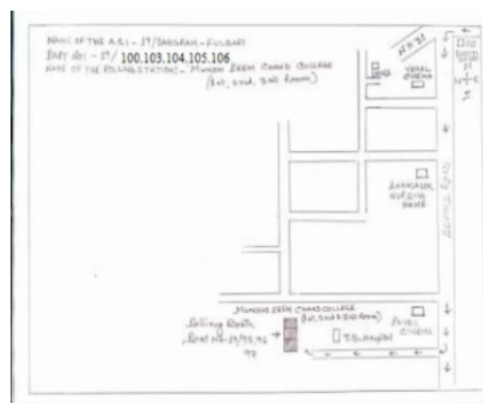

নির্বাচক নিবন্ধন আধিকারিকের স্বাক্ষর

Nazri Naksha

Google Map View

Polling Station Building Front View

Polling Station Front View

Cad View

Key MAP View

1 নাম : সাথী দত্ত স্বামীর নাম: রমেন দত্ত বাড়ির নং : n0509 বয়স : 39 লিঙ্গ : মহিলা	WDB1171065	ফটো উপলব্ধ	2 নাম : অঞ্জনা দাস স্বামীর নাম: সুজিত দাস বাড়ির নং : n0426 বয়স : 48 লিঙ্গ : মহিলা	WDB1093335	ফটো উপলব্ধ	Q 3 নাম : সুরভ বর্মণ পিতার নাম: অমিত বর্মণ বাড়ির নং : বয়স : 39 লিঙ্গ : পুরুষ	WDB1128586	ফটো উপলব্ধ
4 নাম : হিমাংশু হিমসূর্য পিতার নাম: দেবেশ কুমার বাড়ির নং : এন0369 বয়স : 23 লিঙ্গ : পুরুষ	WDB3061710	ফটো উপলব্ধ	5 নাম : আসিকা আগরওয়াল পিতার নাম: রাজেশ আগরওয়াল বাড়ির নং : এচ2, ব্লক বী, ইডেন অ্যাপার্টম বয়স : 28 লিঙ্গ : মহিলা	XEQ2018570	ফটো উপলব্ধ	6 নাম : দেবেশ পিতার নাম: লালা প্রসাদ বাড়ির নং : n0369 বয়স : 59 লিঙ্গ : পুরুষ	AVV0907303	ফটো উপলব্ধ
7 নাম : গৌরী বনিক (সরকার) স্বামীর নাম: গৌতম বনিক বাড়ির নং : n0350 বয়স : 40 লিঙ্গ : মহিলা	WDB1802503	ফটো উপলব্ধ	8 নাম : যমুনা অধিকারী স্বামীর নাম: দুখিরাম অধিকারী বাড়ির নং : n0251 বয়স : 64 লিঙ্গ : মহিলা	MHX0150045	ফটো উপলব্ধ	Q 9 নাম : সুরজ শর্মা পিতার নাম: বিমল শর্মা বাড়ির নং : বয়স : 34 লিঙ্গ : পুরুষ	WDB1626019	ফটো উপলব্ধ
10 নাম : সুশান্ত অধিকারী পিতার নাম: দুখিরাম অধিকারী বাড়ির নং : n0251 বয়স : 48 লিঙ্গ : পুরুষ	MHX2246601	ফটো উপলব্ধ	11 নাম : নিলম কোর পিতার নাম: মনমিন্দর সিং বাড়ির নং : n0823 বয়স : 28 লিঙ্গ : মহিলা	WDB2596211	ফটো উপলব্ধ	12 নাম : বজরংলাল আগরওয়াল পিতার নাম: মনিরাম আগরওয়াল বাড়ির নং : n0371 বয়স : 58 লিঙ্গ : পুরুষ	GZM2064582	ফটো উপলব্ধ
13 নাম : প্রীতি আগরওয়াল স্বামীর নাম: পরভীন আগরওয়াল বাড়ির নং : ইডেন অ্যাপার্টমেন্ট, ব্লক এ, ই3 বয়স : 47 লিঙ্গ : মহিলা	GLQ4031258	ফটো উপলব্ধ	14 নাম : পরভিন আগরওয়াল পিতার নাম: মাস্তেরাম আগরওয়াল বাড়ির নং : ইডেন অ্যাপার্টমেন্ট, ব্লক এ, ই3 বয়স : 53 লিঙ্গ : পুরুষ	WB/04/025/0558312	ফটো উপলব্ধ	15 নাম : বিলু আগরওয়াল পিতার নাম: বজরংলাল আগরওয়াল বাড়ির নং : N0371 বয়স : 28 লিঙ্গ : মহিলা	WDB2586931	ফটো উপলব্ধ
16 নাম : স্বনাম আগরওয়াল পিতার নাম: বজরংলাল আগরওয়াল বাড়ির নং : N0371 বয়স : 33 লিঙ্গ : মহিলা	WDB2586949	ফটো উপলব্ধ	17 নাম : রিঙ্কু আগরওয়াল স্বামীর নাম: দীপক আগরওয়াল বাড়ির নং : n0316 বয়স : 46 লিঙ্গ : মহিলা	WDB1430982	ফটো উপলব্ধ	18 নাম : সন্দীপ আগরওয়াল পিতার নাম: বজরংলাল আগরওয়াল বাড়ির নং : n0371 বয়স : 30 লিঙ্গ : পুরুষ	WDB2215234	ফটো উপলব্ধ
19 নাম : অনুজা আগরওয়াল স্বামীর নাম: সঞ্জয় আগরওয়াল বাড়ির নং : n0223 বয়স : 50 লিঙ্গ : মহিলা	WDB1432087	ফটো উপলব্ধ	20 নাম : আশা বনশাল স্বামীর নাম: সতিশ বনশাল বাড়ির নং : n0223 বয়স : 49 লিঙ্গ : মহিলা	WB/03/021/069379	ফটো উপলব্ধ	21 নাম : রজরংলাল আগরওয়াল পিতার নাম: মনি আগরওয়াল বাড়ির নং : n0227 বয়স : 66 লিঙ্গ : পুরুষ	MHX3015609	ফটো উপলব্ধ
22 নাম : সতিশ আগরওয়াল পিতার নাম: বিশ্বনাথ আগরওয়াল বাড়ির নং : n0223 বয়স : 69 লিঙ্গ : পুরুষ	WB/03/021/069399	ফটো উপলব্ধ	23 নাম : সারাংস আগরওয়াল পিতার নাম: বজরংলাল আগরওয়াল বাড়ির নং : n0227 বয়স : 29 লিঙ্গ : পুরুষ	WDB2215424	ফটো উপলব্ধ	24 নাম : নিতু বনসাল ঘোষ স্বামীর নাম: সৌরিন্দ্র ঘোষ বাড়ির নং : n0222 বয়স : 49 লিঙ্গ : মহিলা	MHX3015674	ফটো উপলব্ধ
25 নাম : সুরেন্দ্র আগরওয়াল পিতার নাম: বিশ্বনাথ আগরওয়াল বাড়ির নং : n0223 বয়স : 76 লিঙ্গ : পুরুষ	WB/03/021/069552	ফটো উপলব্ধ	26 নাম : চন্দ্রকলা আগরওয়াল স্বামীর নাম: রমেশ আগরওয়াল বাড়ির নং : n0222 বয়স : 71 লিঙ্গ : মহিলা	MHX3015666	ফটো উপলব্ধ	27 নাম : অর্জিত আগরওয়াল পিতার নাম: মনিরাম আগরওয়াল বাড়ির নং : n0227 বয়স : 47 লিঙ্গ : পুরুষ	WDB1432061	ফটো উপলব্ধ
28 নাম : সুমিতা আগরওয়াল স্বামীর নাম: ঘমশ্যাম আগরওয়াল বাড়ির নং : n0227 বয়স : 53 লিঙ্গ : মহিলা	WB/03/021/069163	ফটো উপলব্ধ	29 নাম : প্রেমলতা আগরওয়াল স্বামীর নাম: সুরেন্দ্র আগরওয়াল বাড়ির নং : n0223 বয়স : 74 লিঙ্গ : মহিলা	MHX3015641	ফটো উপলব্ধ	30 নাম : সনজয় আগরওয়াল পিতার নাম: সুরেন্দ্র আগরওয়াল বাড়ির নং : n0223 বয়স : 53 লিঙ্গ : পুরুষ	WB/03/021/069329	ফটো উপলব্ধ