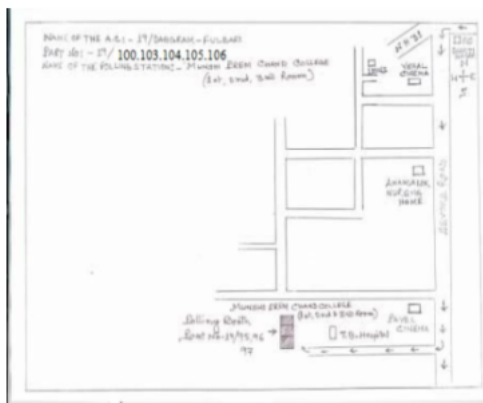

Nazri Naksha