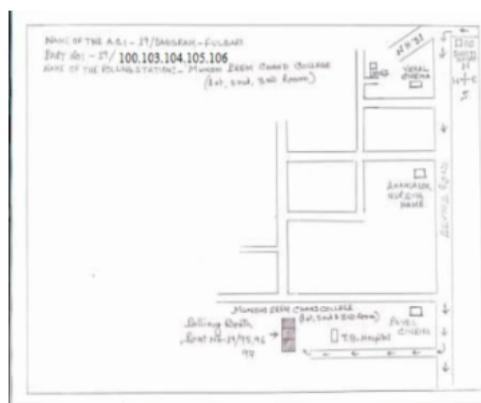

নির্বাচক নিবন্ধন আধিকারিকের স্বাক্ষর

Nazri Naksha

Google Map View

Polling Station Building Front View

Polling Station Front View

Cad View

Key MAP View

Q 1 নাম : রিটা দেবী ধরকার স্বামীর নাম: ওপেন ধরকার বাড়ির নং : বয়স : 45 বছর : মহিলা	SAJ0628248 ফটো উপলব্ধ	Q 2 নাম : উপেন ধরকার পিতার নাম: ভূমা ধরকার বাড়ির নং : বয়স : 48 বছর : পুরুষ	SAJ0205005 ফটো উপলব্ধ	3 নাম : অরুণ ধোবী পিতার নাম: যোগীন্দ্র ধোবী বাড়ির নং : n0217 বয়স : 39 বছর : পুরুষ	WDB1432269 ফটো উপলব্ধ
4 নাম : তারক নন্দী পিতার নাম: সুভাষ নন্দী বাড়ির নং : n0162 বয়স : 38 বছর : পুরুষ	MHX3769411 ফটো উপলব্ধ	5 নাম : অনিতা নন্দী স্বামীর নাম: সুবাস নন্দী বাড়ির নং : n0162 বয়স : 66 বছর : মহিলা	WB/03/021/069537 ফটো উপলব্ধ	6 নাম : আশীষ নাগ পিতার নাম: বাদল নাগ বাড়ির নং : n0040 বয়স : 42 বছর : পুরুষ	MHX3016169 ফটো উপলব্ধ
7 নাম : রুশ্মা নাগ স্বামীর নাম: আশীষ নাগ বাড়ির নং : 24/12 বয়স : 33 বছর : মহিলা	WDB3228012 ফটো উপলব্ধ	8 নাম : সুনীল পন্ডিড পিতার নাম: সহদেব পন্ডিড বাড়ির নং : n0346 বয়স : 50 বছর : পুরুষ	WDB1802339 ফটো উপলব্ধ	9 নাম : নিতু পন্ডিড পিতার নাম: সুনীল পন্ডিড বাড়ির নং : এন0116 বয়স : 20 বছর : মহিলা	WDB3368750 ফটো উপলব্ধ
10 নাম : রাজেশ কুমার পান্ডে পিতার নাম: সুরেশ পান্ডে বাড়ির নং : n0114 বয়স : 42 বছর : পুরুষ	MHX2540490 ফটো উপলব্ধ	11 নাম : মাধুরী পাণ্ডে স্বামীর নাম: সুরেশ পাণ্ডে বাড়ির নং : n0114 বয়স : 56 বছর : মহিলা	WB/03/021/069289 ফটো উপলব্ধ	12 নাম : মনীষ কুমার পান্ডে পিতার নাম: সুরেশ কুমার পান্ডে বাড়ির নং : n0114 বয়স : 39 বছর : পুরুষ	WDB1432343 ফটো উপলব্ধ
13 নাম : নেহা পান্ডে পিতার নাম: সুরেশ কুমার পান্ডে বাড়ির নং : n0114 বয়স : 33 বছর : মহিলা	WDB1432277 ফটো উপলব্ধ	14 নাম : বেলা পাল স্বামীর নাম: ভবতোষ পাল বাড়ির নং : n0027 বয়স : 61 বছর : মহিলা	WB/03/021/069260 ফটো উপলব্ধ	15 নাম : রোহিত পাল পিতার নাম: বিমল পাল বাড়ির নং : n0457 বয়স : 29 বছর : পুরুষ	WDB2518132 ফটো উপলব্ধ
16 নাম : আশা পাল স্বামীর নাম: নিতাই পাল বাড়ির নং : n0086 বয়স : 66 বছর : মহিলা	WB/03/021/069307 ফটো উপলব্ধ	17 নাম : ভবতোষ পাল পিতার নাম: নিত্যানন্দ পাল বাড়ির নং : n0027 বয়স : 70 বছর : পুরুষ	WB/03/021/069438 ফটো উপলব্ধ	18 নাম : কৃষ্ণা পাল স্বামীর নাম: সুশীল পাল বাড়ির নং : n0023 বয়স : 63 বছর : মহিলা	WB/03/021/069602 ফটো উপলব্ধ
19 নাম : ষষ্টি পাল স্বামীর নাম: মানিক পাল বাড়ির নং : n0020 বয়স : 51 বছর : মহিলা	WB/03/021/069187 ফটো উপলব্ধ	20 নাম : মৃত্যঞ্জয় পাল পিতার নাম: নিতাই পাল বাড়ির নং : ১৫৮ বয়স : 45 বছর : পুরুষ	MHX2334225 ফটো উপলব্ধ	21 নাম : অমিত পাল পিতার নাম: গৌরাজ পাল বাড়ির নং : N0438 বয়স : 39 বছর : পুরুষ	LPC2420438 ফটো উপলব্ধ
22 নাম : সবিতা পাল স্বামীর নাম: নারায়ণ পাল বাড়ির নং : n0068 বয়স : 52 বছর : মহিলা	WB/03/021/069280 ফটো উপলব্ধ	23 নাম : হরিপদ পাল পিতার নাম: অনাথ পাল বাড়ির নং : n0089 বয়স : 61 বছর : পুরুষ	WB/03/021/069765 ফটো উপলব্ধ	24 নাম : জয়প্রকাশ পাল পিতার নাম: জগদিস পাল বাড়ির নং : n0086 বয়স : 58 বছর : পুরুষ	MHX2246346 ফটো উপলব্ধ
25 নাম : অর্চনা পাল স্বামীর নাম: জয়প্রকাশ পাল বাড়ির নং : n0086 বয়স : 48 বছর : মহিলা	MHX1744473 ফটো উপলব্ধ	26 নাম : শিলা পাল স্বামীর নাম: তুলসী পাল বাড়ির নং : n0089 বয়স : 62 বছর : মহিলা	WB/03/021/069304 ফটো উপলব্ধ	27 নাম : তাপস পাল পিতার নাম: হরিপদ পাল বাড়ির নং : n0089 বয়স : 30 বছর : পুরুষ	WDB2215374 ফটো উপলব্ধ
28 নাম : তারক পাল পিতার নাম: তুলসীচরণ পাল বাড়ির নং : n0089 বয়স : 37 বছর : পুরুষ	WDB0326280 ফটো উপলব্ধ	29 নাম : বাসনা পাল পিতার নাম: নিতাই পাল বাড়ির নং : n0275 বয়স : 44 বছর : মহিলা	MHX3522794 ফটো উপলব্ধ	30 নাম : রীনা পাল স্বামীর নাম: মৃত্যঞ্জয় পাল বাড়ির নং : n0092 বয়স : 38 বছর : মহিলা	WDB1625755 ফটো উপলব্ধ