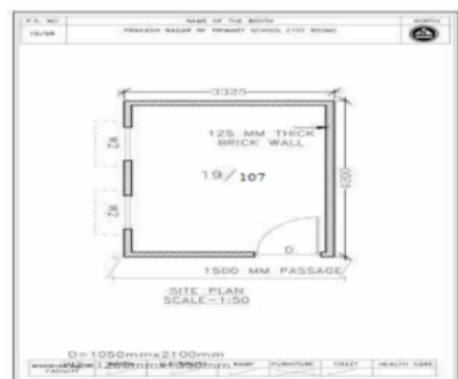

নির্বাচক নিবন্ধন আধিকারিকের স্বাক্ষর

Nazri Naksha

Google Map View

Polling Station Building Front View

Polling Station Front View

Cad View

Key MAP View

1 নাম : মঞ্জু রায় স্বামীর নাম : ধর্মেন্দ্র রায় বাড়ির নং : n0101 বয়স : 33 লিঙ্গ : মহিলা	WDB2596914 ফটো উপলব্ধ	2 নাম : কামরুন নেশা স্বামীর নাম : শেখ আজিজ বাড়ির নং : n0108 বয়স : 50 লিঙ্গ : মহিলা	WDB2215978 ফটো উপলব্ধ	3 নাম : সেফালী বিবি স্বামীর নাম : ইসরাইল মোহাম্মদ বাড়ির নং : n0126 বয়স : 37 লিঙ্গ : মহিলা	WDB1803873 ফটো উপলব্ধ
4 নাম : বিকাশ কুমার পিতার নাম : রাজু শাহ বাড়ির নং : 13 বয়স : 36 লিঙ্গ : পুরুষ	WDB3165818 ফটো উপলব্ধ	5 নাম : সবিতা দেবী স্বামীর নাম : সুরেশ শর্মা বাড়ির নং : n0566 বয়স : 48 লিঙ্গ : মহিলা	CCD2711489 ফটো উপলব্ধ	6 নাম : নমোশ খাতুন পিতার নাম : খলিল মহঃ বাড়ির নং : n0096 বয়স : 36 লিঙ্গ : মহিলা	WDB1093962 ফটো উপলব্ধ
7 নাম : মুকুল প্রসাদ সিনহা পিতার নাম : চন্দ্র ভূষণ সিনহা বাড়ির নং : n0101 বয়স : 55 লিঙ্গ : পুরুষ	MHX3758232 ফটো উপলব্ধ	8 নাম : রমেনা খাতুন স্বামীর নাম : জালাল উদ্দিন বাড়ির নং : n0101 বয়স : 86 লিঙ্গ : মহিলা	WB/03/021/033121 ফটো উপলব্ধ	9 নাম : বাবলু মহঃ পিতার নাম : জালাল উদ্দিন বাড়ির নং : n0101 বয়স : 49 লিঙ্গ : পুরুষ	MHX2336923 ফটো উপলব্ধ
10 নাম : সুরোদ আলি পিতার নাম : মকসুদ আলি বাড়ির নং : n0011 বয়স : 71 লিঙ্গ : পুরুষ	MHX3502614 ফটো উপলব্ধ	11 নাম : ফিরোজ মহঃ পিতার নাম : সোফিয়ার হক বাড়ির নং : n0101 বয়স : 33 লিঙ্গ : পুরুষ	WDB2010999 ফটো উপলব্ধ	12 নাম : মোহাম্মদ সাদ্দাম পিতার নাম : মহম্মদ জালালউদ্দিন বাড়ির নং : n0095 বয়স : 26 লিঙ্গ : পুরুষ	WDB2596468 ফটো উপলব্ধ
13 নাম : মহম্মাদ বচ্চু পিতার নাম : মহরসুল মিয়া বাড়ির নং : n0102 বয়স : 64 লিঙ্গ : পুরুষ	WB/03/021/033149 ফটো উপলব্ধ	14 নাম : রমিজা খাতুন মায়ের নাম : মোহম্মদ সাকিলা বানু বাড়ির নং : এন0095 বয়স : 25 লিঙ্গ : মহিলা	WDB2755080 ফটো উপলব্ধ	15 নাম : মহঃ রাজ্জাক পিতার নাম : মহঃ তাজমহোল হক বাড়ির নং : N0000 বয়স : 28 লিঙ্গ : পুরুষ	WDB2988327 ফটো উপলব্ধ
16 নাম : চম্পা পাসওয়ান স্বামীর নাম : প্রেম কুমার পাসওয়ান বাড়ির নং : 0068 বয়স : 24 লিঙ্গ : মহিলা	WDB3067691 ফটো উপলব্ধ	17 নাম : কৃষ্ণ কুমার পাসওয়ান পিতার নাম : রাজেন্দ্র পাসওয়ান বাড়ির নং : এন0297 বয়স : 23 লিঙ্গ : পুরুষ	WDB3246386 ফটো উপলব্ধ	18 নাম : আমানুল্লাহ মহঃ পিতার নাম : অতলাহা মহঃ বাড়ির নং : n0096 বয়স : 31 লিঙ্গ : পুরুষ	WDB1803709 ফটো উপলব্ধ
19 নাম : মহম্মাদ ইসলাম পিতার নাম : মহদখির বাড়ির নং : n0092 বয়স : 59 লিঙ্গ : পুরুষ	MHX3502689 ফটো উপলব্ধ	20 নাম : মনজুর আলম পিতার নাম : সফিয়ার রহমান হক বাড়ির নং : n0101 বয়স : 36 লিঙ্গ : পুরুষ	WDB0333278 ফটো উপলব্ধ	21 নাম : মালেকা খাতুন স্বামীর নাম : মহম্মাদ রিয়াজ বাড়ির নং : n0011 বয়স : 63 লিঙ্গ : মহিলা	MHX2520542 ফটো উপলব্ধ
22 নাম : নেশা আহমেদ স্বামীর নাম : তাজমহোল হক বাড়ির নং : n0107 বয়স : 62 লিঙ্গ : মহিলা	WB/03/001/378243 ফটো উপলব্ধ	23 নাম : হোসেন মকবুল পিতার নাম : আলিম বাড়ির নং : n0107 বয়স : 56 লিঙ্গ : পুরুষ	WB/03/001/378699 ফটো উপলব্ধ	24 নাম : সাবানা খাতুন পিতার নাম : ইসলাম মহঃ বাড়ির নং : n0059 বয়স : 34 লিঙ্গ : মহিলা	WDB1804012 ফটো উপলব্ধ
25 নাম : মহঃ সাকিলা বানু স্বামীর নাম : আতাউল্লাহ বাড়ির নং : n0095 বয়স : 48 লিঙ্গ : মহিলা	MHX3502960 ফটো উপলব্ধ	26 নাম : সপিয়ার হক পিতার নাম : জালাল উদ্দিন বাড়ির নং : n0101 বয়স : 61 লিঙ্গ : পুরুষ	WDB2822179 ফটো উপলব্ধ	27 নাম : রাইশা খাতুন স্বামীর নাম : মোহাম্মদ আলম বাড়ির নং : n0142 বয়স : 52 লিঙ্গ : মহিলা	WDB2011484 ফটো উপলব্ধ
28 নাম : অঞ্জু কুমারী পাসওয়ান পিতার নাম : ফুলো পাসওয়ান বাড়ির নং : এন0095 বয়স : 27 লিঙ্গ : মহিলা	WDB2703924 ফটো উপলব্ধ	29 নাম : রনজিত সাহু পিতার নাম : রাম বাবু সাহু বাড়ির নং : n0069 বয়স : 39 লিঙ্গ : পুরুষ	MHX3758174 ফটো উপলব্ধ	30 নাম : রাজেশ সাহা পিতার নাম : ছবিলাল সাহা বাড়ির নং : 08 বয়স : 55 লিঙ্গ : পুরুষ	WB/03/021/045347 ফটো উপলব্ধ