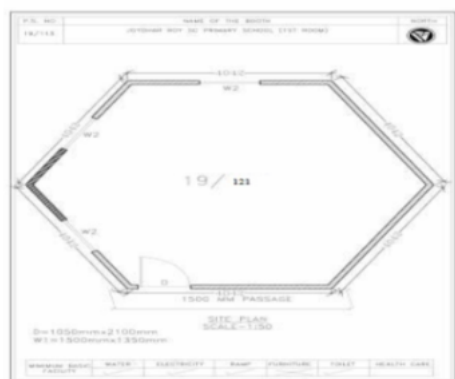

নির্বাচক নিবন্ধন আধিকারিকের স্বাক্ষর

Nazri Naksha

Google Map View

Polling Station Building Front View

Polling Station Front View

Cad View

Key MAP View

1 নাম : সামসাদ আলি পিতার নাম: আব্দুল রহমান বাড়ির নং : এন0221 বয়স : 24 লিঙ্গ : পুরুষ	WDB3062890	ফটো উপলব্ধ	2 নাম : উদেন লামা (ভুটিয়া) স্বামীর নাম: প্রশাং লামা বাড়ির নং : n0151 বয়স : 48 লিঙ্গ : মহিলা	WDB0390732	ফটো উপলব্ধ	3 নাম : উষা গুপ্তা স্বামীর নাম: সুরেশ কুমার বাড়ির নং : n0153 বয়স : 58 লিঙ্গ : মহিলা	WDB1098151	ফটো উপলব্ধ
4 নাম : শিল্পা কুমারী পিতার নাম: সুরেশ কুমার বাড়ির নং : n0154 বয়স : 32 লিঙ্গ : মহিলা	WDB1811686	ফটো উপলব্ধ	5 নাম : সুরেশ কুমার পিতার নাম: শ্যামদেও প্রসাদ বাড়ির নং : n0154 বয়স : 60 লিঙ্গ : পুরুষ	WDB1098219	ফটো উপলব্ধ	6 নাম : অপর্ণা কুমারী পিতার নাম: সুরেশ কুমার বাড়ির নং : এন1184 বয়স : 29 লিঙ্গ : মহিলা	WDB3174281	ফটো উপলব্ধ
7 নাম : সুরজ কুমার পিতার নাম: সুরেশ কুমার বাড়ির নং : সেলুগরা বয়স : 23 লিঙ্গ : পুরুষ	WDB3042710	ফটো উপলব্ধ	8 নাম : শঙ্কর প্রসাদ কুশয়াহা পিতার নাম: বালেশ্বর প্রসাদ বাড়ির নং : এন0201 বয়স : 61 লিঙ্গ : পুরুষ	WDB1444769	ফটো উপলব্ধ	9 নাম : চন্দা কুমারী পিতার নাম: সুরেশ কুমার বাড়ির নং : সেলুগরা বয়স : 23 লিঙ্গ : মহিলা	WDB3192440	ফটো উপলব্ধ
10 নাম : রাজেশ কুশয়াহা পিতার নাম: শংকর বাড়ির নং : salugara post office road বয়স : 25 লিঙ্গ : পুরুষ	WDB3268000	ফটো উপলব্ধ	Q 11 নাম : দাওয়া গ্যালপো পিতার নাম: কমা ধরগ্যাল বাড়ির নং : বয়স : 77 লিঙ্গ : পুরুষ	WDB2019560	ফটো উপলব্ধ	12 নাম : সুরভী কুমারী পিতার নাম: সুরেশ কুমার বাড়ির নং : n0154 বয়স : 31 লিঙ্গ : মহিলা	WDB1811694	ফটো উপলব্ধ
13 নাম : সীতা ঠাকুরী স্বামীর নাম: দীপেন্দ্র বিক্রম ঠাকুরী বাড়ির নং : n0216 বয়স : 48 লিঙ্গ : মহিলা	MHX3531753	ফটো উপলব্ধ	14 নাম : মমতা রায় স্বামীর নাম: মধু রায় বাড়ির নং : n0181 বয়স : 35 লিঙ্গ : মহিলা	WDB1166297	ফটো উপলব্ধ	15 নাম : গুলসন আড়া স্বামীর নাম: আব্দুল রহমান বাড়ির নং : n0219 বয়স : 47 লিঙ্গ : মহিলা	WDB2383685	ফটো উপলব্ধ
16 নাম : আব্দুল রহমান পিতার নাম: আব্দুল গফুর বাড়ির নং : n0221 বয়স : 54 লিঙ্গ : পুরুষ	WDB2383719	ফটো উপলব্ধ	17 নাম : গীতা রায় স্বামীর নাম: সুনীল রায় বাড়ির নং : n0185 বয়স : 47 লিঙ্গ : মহিলা	ZRS0665885	ফটো উপলব্ধ	18 নাম : ফুলমতী রায় স্বামীর নাম: সকিন রায় বাড়ির নং : n0189 বয়স : 37 লিঙ্গ : মহিলা	WDB0092197	ফটো উপলব্ধ
19 নাম : চৈতী বর্মন স্বামীর নাম: হরিপদ বর্মন বাড়ির নং : n0195 বয়স : 39 লিঙ্গ : মহিলা	WDB1166289	ফটো উপলব্ধ	20 নাম : বিজয় অধিকারী মায়ের নাম: পবন অধিকারী বাড়ির নং : এন033 বয়স : 23 লিঙ্গ : পুরুষ	WDB3062395	ফটো উপলব্ধ	21 নাম : পিউপা অধিকারী পিতার নাম: পবন অধিকারী বাড়ির নং : n0249 বয়স : 27 লিঙ্গ : মহিলা	WDB2524569	ফটো উপলব্ধ
22 নাম : নাসারাত আলী পিতার নাম: আব্দুল আলী বাড়ির নং : n0264 বয়স : 28 লিঙ্গ : পুরুষ	WDB2524718	ফটো উপলব্ধ	23 নাম : উৎকর্ষ কুমার পিতার নাম: হেমলাল কুমার বাড়ির নং : n0262 বয়স : 29 লিঙ্গ : পুরুষ	WDB2524692	ফটো উপলব্ধ	24 নাম : মঞ্জু কুমারী শর্মা পিতার নাম: সোমর শর্মা বাড়ির নং : এন0034 বয়স : 27 লিঙ্গ : মহিলা	WDB2690154	ফটো উপলব্ধ
25 নাম : নিশা কুশয়াহা পিতার নাম: শংকর প্রসাদ কুশয়াহা বাড়ির নং : এন0025 বয়স : 26 লিঙ্গ : মহিলা	WDB2590347	ফটো উপলব্ধ	26 নাম : সরিতা কুমারী কুশয়াহা পিতার নাম: শংকর প্রসাদ কুশয়াহা বাড়ির নং : এন0124 বয়স : 35 লিঙ্গ : মহিলা	WDB1630060	ফটো উপলব্ধ	27 নাম : নিকেশ কুমার প্রসাদ কুসহা পিতার নাম: শংকর প্রসাদ কুসহা বাড়ির নং : এন0025 বয়স : 28 লিঙ্গ : পুরুষ	WDB2382034	ফটো উপলব্ধ
28 নাম : চন্দন কুমার প্রসাদ কুশয়াহা পিতার নাম: শংকর প্রসাদ কুশয়াহা বাড়ির নং : এন0025 বয়স : 33 লিঙ্গ : পুরুষ	WDB1629773	ফটো উপলব্ধ	29 নাম : মদন কুমার কার্কি পিতার নাম: তিলক চন্দ্র কার্কি বাড়ির নং : এন0224 বয়স : 59 লিঙ্গ : পুরুষ	WDB2109130	ফটো উপলব্ধ	Q 30 নাম : আকাশ গুপ্তা পিতার নাম: রাজেশ্বর গুপ্তা বাড়ির নং : বয়স : 27 লিঙ্গ : পুরুষ	WDB2524601	ফটো উপলব্ধ