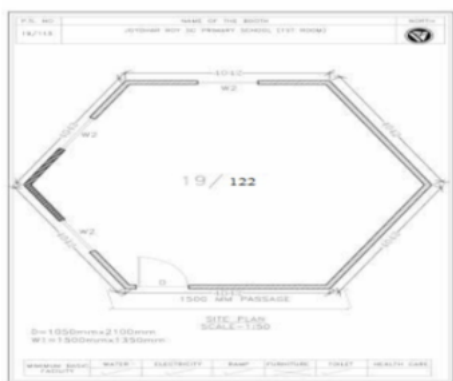

নির্বাচক নিবন্ধন আধিকারিকের স্বাক্ষর

Nazri Naksha

Google Map View

Polling Station Building Front View

Polling Station Front View

Cad View

Key MAP View

বিধানসভা নির্বাচনক্ষেত্রের নং, নাম : 19-ডাবগ্রাম-ফুলবাড়ি