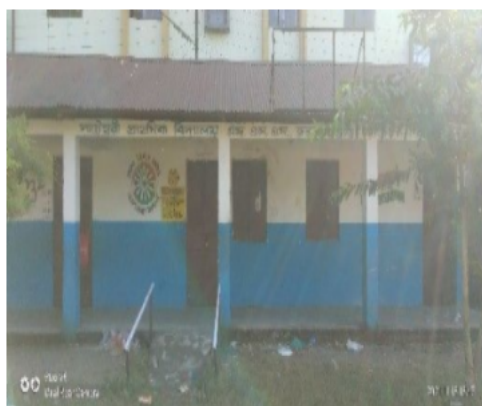

নির্বাচক নিবন্ধন আধিকারিকের স্বাক্ষর

Nazri Naksha

Google Map View

Polling Station Building Front View

Polling Station Front View

Cad View

Key MAP View

1 নাম : মুক্তি প্রকাশ পিতার নাম: ছলাস রাম বাড়ির নং : n0208 বয়স : 66 লিঙ্গ : পুরুষ	WDB1731397 ফটো উপলব্ধ	2 নাম : খুশবু আগরওয়াল পিতার নাম: টেকচাঁদ আগরওয়াল বাড়ির নং : B-3 বয়স : 37 লিঙ্গ : মহিলা	DMM3016870 ফটো উপলব্ধ	3 নাম : কবিতা রাই (ছেত্রী) স্বামীর নাম: টিকারাম ছেত্রী বাড়ির নং : n0094 বয়স : 56 লিঙ্গ : মহিলা	WB/04/022/078378 ফটো উপলব্ধ
4 নাম : পুষ্পা ছেত্রী মায়ের নাম: জয়কুমার ছেত্রী বাড়ির নং : n01094 বয়স : 42 লিঙ্গ : মহিলা	MHX2553451 ফটো উপলব্ধ	5 নাম : টিকারাম ছেত্রী পিতার নাম: রামবাহাদুর ছেত্রী বাড়ির নং : n0094 বয়স : 52 লিঙ্গ : পুরুষ	MHX3396660 ফটো উপলব্ধ	6 নাম : ফিলোমিনা জনসন স্বামীর নাম: জনসন এম জে জনসন বাড়ির নং : n0109 বয়স : 59 লিঙ্গ : মহিলা	WB/03/021/093402 ফটো উপলব্ধ
7 নাম : জনসন জোসেফ পিতার নাম: জোসেফ জনসন বাড়ির নং : n0109 বয়স : 73 লিঙ্গ : পুরুষ	WDB3420601 ফটো উপলব্ধ	8 নাম : রোসন প্রকাশ পিতার নাম: মুক্তি প্রকাশ বাড়ির নং : n0208 বয়স : 32 লিঙ্গ : পুরুষ	WDB1259720 ফটো উপলব্ধ	9 নাম : ডেইজি প্রকাশ পিতার নাম: মুক্তি প্রকাশ বাড়ির নং : n0208 বয়স : 32 লিঙ্গ : মহিলা	WDB1816255 ফটো উপলব্ধ
10 নাম : প্যাট্রিক জনসন পিতার নাম: এম জে জনসন বাড়ির নং : n0109 বয়স : 42 লিঙ্গ : পুরুষ	WDB1543552 ফটো উপলব্ধ	11 নাম : অন্তরা দাস (বিশ্বাস) স্বামীর নাম: সুমিত দাস বাড়ির নং : n0346 বয়স : 47 লিঙ্গ : মহিলা	DZW1202241 ফটো উপলব্ধ	12 নাম : আনন্দ লামা পিতার নাম: তাসি লামা বাড়ির নং : n0180 বয়স : 45 লিঙ্গ : পুরুষ	MHX2506905 ফটো উপলব্ধ
13 নাম : মেরী লামা পিতার নাম: তাসি লামা বাড়ির নং : n0181 বয়স : 48 লিঙ্গ : মহিলা	MHX2979805 ফটো উপলব্ধ	14 নাম : সন্দীপ ঢোল অন্যান্য: মহুয়া ঢোল বাড়ির নং : বা1 রত্নালয় এনক্লেভ বয়স : 59 লিঙ্গ : পুরুষ	WDB3156973 ফটো উপলব্ধ	15 নাম : চন্দা প্রকাশ মায়ের নাম: মুক্তি প্রকাশ বাড়ির নং : n0207 বয়স : 56 লিঙ্গ : মহিলা	WDB1100882 ফটো উপলব্ধ
16 নাম : বর্ণালি দে (সরকার) স্বামীর নাম: দেবাসিশ দে বাড়ির নং : n0361 বয়স : 40 লিঙ্গ : মহিলা	ZMJ1213636 ফটো উপলব্ধ	17 নাম : সুমিত্রা (দে) ছেত্রী স্বামীর নাম: অমৃত ছেত্রী বাড়ির নং : n0433 বয়স : 35 লিঙ্গ : মহিলা	WDB1212893 ফটো উপলব্ধ	18 নাম : সোমা ঘোষ (বিশ্বাস) স্বামীর নাম: তপন ঘোষ বাড়ির নং : n0363 বয়স : 37 লিঙ্গ : মহিলা	MHX3951209 ফটো উপলব্ধ
19 নাম : মনিষা অধিকারী পিতার নাম: কৃষ্ণা অধিকারী বাড়ির নং : n0491 বয়স : 27 লিঙ্গ : মহিলা	WDB2528818 ফটো উপলব্ধ	20 নাম : আয়েসা অধিকারী পিতার নাম: কৃষ্ণা অধিকারী বাড়ির নং : n0454 বয়স : 28 লিঙ্গ : মহিলা	WDB2388981 ফটো উপলব্ধ	21 নাম : আয়ুশ আগরওয়াল পিতার নাম: শংকর লাল আগরওয়াল বাড়ির নং : n0449 বয়স : 29 লিঙ্গ : পুরুষ	WDB2390029 ফটো উপলব্ধ
22 নাম : রোশন আগরওয়াল পিতার নাম: রামকুমার আগরওয়াল বাড়ির নং : বিহাইন্ড অক্ষয়তারা অপার্টমেন্ট বয়স : 59 লিঙ্গ : পুরুষ	WDB3367679 ফটো উপলব্ধ	23 নাম : অনুজ আগরওয়াল পিতার নাম: শংকর লাল আগরওয়াল বাড়ির নং : n0448 বয়স : 38 লিঙ্গ : পুরুষ	WDB2390011 ফটো উপলব্ধ	24 নাম : শংকর লাল আগরওয়াল পিতার নাম: মতিলাল আগরওয়াল বাড়ির নং : n0446 বয়স : 68 লিঙ্গ : পুরুষ	WB/04/025/0459013 ফটো উপলব্ধ
25 নাম : প্রীতি আগরওয়াল স্বামীর নাম: অশোক আগরওয়াল বাড়ির নং : B2 AMRITA KUNJ বয়স : 39 লিঙ্গ : মহিলা	WDB2109650 ফটো উপলব্ধ	26 নাম : জিতেন্দ্র আগরওয়াল পিতার নাম: রতন লাল আগরওয়াল বাড়ির নং : শ্রীরত্নদর্শন বয়স : 47 লিঙ্গ : পুরুষ	MDM1532985 ফটো উপলব্ধ	27 নাম : নিলিশা আগরওয়াল স্বামীর নাম: অরুণ আগরওয়াল বাড়ির নং : ডোম্বান সিগ্নতুরে বয়স : 38 লিঙ্গ : মহিলা	XEQ1351204 ফটো উপলব্ধ
28 নাম : রাজ কুমার আগরওয়াল পিতার নাম: চন্দ্র আগরওয়াল বাড়ির নং : B2 AMRITA KUNJ বয়স : 40 লিঙ্গ : পুরুষ	WDB3161783 ফটো উপলব্ধ	29 নাম : উষা আগরওয়াল স্বামীর নাম: শংকর লাল আগরওয়াল বাড়ির নং : n0447 বয়স : 59 লিঙ্গ : মহিলা	WB/04/025/0459017 ফটো উপলব্ধ	30 নাম : বৎসল আগরওয়াল পিতার নাম: বিনোদ আগরওয়াল বাড়ির নং : N0521 বয়স : 34 লিঙ্গ : পুরুষ	YJC1090182 ফটো উপলব্ধ