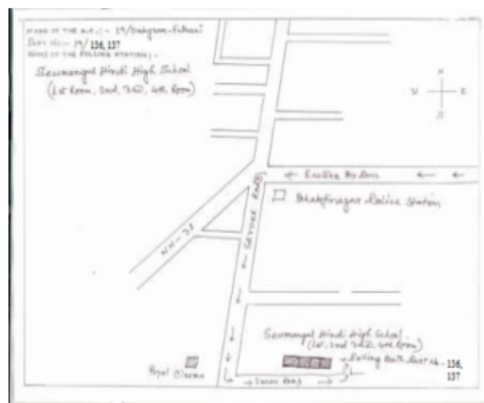

Nazri Naksha