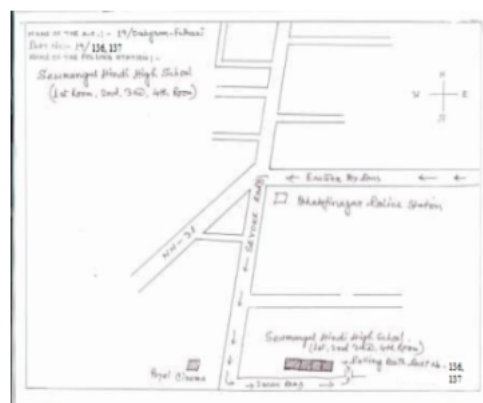

নির্বাচক নিবন্ধন আধিকারিকের স্বাক্ষর

Nazri Naksha

Google Map View

Polling Station Building Front View

Polling Station Front View

Cad View

Key MAP View

1 নাম : চন্দন শর্মা পিতার নাম : লক্ষ্মন শর্মা বাড়ির নং : n0268 বয়স : 37 লিঙ্গ : পুরুষ	WDB1101914 ফটো উপলব্ধ	2 নাম : সুরেশ কুঃ দাস (আগরওয়াল) পিতার নাম : রামেশ্বর বাড়ির নং : n0145 বয়স : 75 লিঙ্গ : পুরুষ	WB/03/021/051247 ফটো উপলব্ধ	3 নাম : সুমিত্রা দেবী দাস (আগরওয়াল) স্বামীর নাম : সুরেশ কুঃ দাস (আগরওয়াল) বাড়ির নং : n0145 বয়স : 71 লিঙ্গ : মহিলা	WB/03/021/051275 ফটো উপলব্ধ
4 নাম : আমন জিন্দাল আগরওয়াল পিতার নাম : রাজেশ আগরওয়াল জিন্দাল বাড়ির নং : এন0265 বয়স : 27 লিঙ্গ : পুরুষ	WDB3114741 ফটো উপলব্ধ	5 নাম : সরোজ দেবী আগরওয়াল স্বামীর নাম : মদনলাল আগরওয়াল বাড়ির নং : n0145 বয়স : 60 লিঙ্গ : মহিলা	WB/03/021/051274 ফটো উপলব্ধ	6 নাম : সানি আগরওয়াল পিতার নাম : সুরেশ কুমার আগরওয়াল বাড়ির নং : n0145 বয়স : 43 লিঙ্গ : পুরুষ	MHX3531043 ফটো উপলব্ধ
7 নাম : কবিতা লামা পিতার নাম : সঞ্জয় তুটিয়া লামা বাড়ির নং : n0181 বয়স : 38 লিঙ্গ : মহিলা	MHX3956158 ফটো উপলব্ধ	8 নাম : মোহনলাল আগরওয়াল পিতার নাম : রামেশ্বর আগরওয়াল বাড়ির নং : n0145 বয়স : 60 লিঙ্গ : পুরুষ	WB/03/021/051676 ফটো উপলব্ধ	9 নাম : রাজন শর্মা পিতার নাম : মহেশ্বর শর্মা বাড়ির নং : N0215 বয়স : 61 লিঙ্গ : পুরুষ	WAM1953585 ফটো উপলব্ধ
10 নাম : মদনলাল আগরওয়াল পিতার নাম : রামেশ্বর আগরওয়াল বাড়ির নং : n0145 বয়স : 64 লিঙ্গ : পুরুষ	WB/03/021/051246 ফটো উপলব্ধ	11 নাম : অশোক কুমার সেনগুপ্ত পিতার নাম : সমীরন কুমার সেনগুপ্ত বাড়ির নং : n0112 বয়স : 69 লিঙ্গ : পুরুষ	MHX3530490 ফটো উপলব্ধ	12 নাম : তনুশ্রী সেনগুপ্তা চ্যাটার্জী স্বামীর নাম : দেবাশিস সেনগুপ্তা বাড়ির নং : এন0112 বয়স : 32 লিঙ্গ : মহিলা	NGW1656347 ফটো উপলব্ধ
13 নাম : আদুতা সেনগুপ্ত স্বামীর নাম : অশোক কুমার সেনগুপ্ত বাড়ির নং : n0112 বয়স : 58 লিঙ্গ : মহিলা	MHX3530508 ফটো উপলব্ধ	14 নাম : কৌশিক সেনগুপ্ত পিতার নাম : অশোক কুমার সেনগুপ্ত বাড়ির নং : n0112 বয়স : 42 লিঙ্গ : পুরুষ	MHX3027075 ফটো উপলব্ধ	15 নাম : সাইনী গুপ্তা পিতার নাম : দীনেশ কুমার গুপ্তা বাড়ির নং : এন0112 বয়স : 32 লিঙ্গ : মহিলা	XEQ1495217 ফটো উপলব্ধ
16 নাম : দেবাশিস সেনগুপ্ত পিতার নাম : অশোক কুমার সেনগুপ্ত বাড়ির নং : n0112 বয়স : 40 লিঙ্গ : পুরুষ	MHX3397445 ফটো উপলব্ধ	17 নাম : অচিন্ত অধিকারী পিতার নাম : জিতেন্দ্রনাথ অধিকারী বাড়ির নং : n0220 বয়স : 61 লিঙ্গ : পুরুষ	MHX3529583 ফটো উপলব্ধ	18 নাম : মহুয়া অধিকারী স্বামীর নাম : অচিন্ত বাড়ির নং : n0093 বয়স : 49 লিঙ্গ : মহিলা	WDB2803278 ফটো উপলব্ধ
19 নাম : অর্ক অধিকারী পিতার নাম : অচিন্ত অধিকারী বাড়ির নং : n0518 বয়স : 28 লিঙ্গ : পুরুষ	WDB2532620 ফটো উপলব্ধ	20 নাম : সতী প্রসাদ অধিকারী পিতার নাম : রমেশ চন্দ্র অধিকারী বাড়ির নং : n0093 বয়স : 74 লিঙ্গ : পুরুষ	WB/03/021/102430 ফটো উপলব্ধ	21 নাম : মঞ্জু আগরওয়াল স্বামীর নাম : হরিদয়াল আগরওয়াল বাড়ির নং : n0359 বয়স : 66 লিঙ্গ : মহিলা	WB/04/025/0642142 ফটো উপলব্ধ
22 নাম : শান্তি দেবী আগরওয়াল পিতার নাম : কলচাঁন্দ আগরওয়াল বাড়ির নং : n0861 বয়স : 76 লিঙ্গ : মহিলা	WB/04/025/0708252 ফটো উপলব্ধ	23 নাম : বিজয় কুমার আগরওয়াল পিতার নাম : শ্রীনিবাস আগরওয়াল বাড়ির নং : n0370 বয়স : 57 লিঙ্গ : পুরুষ	WB/04/025/0708253 ফটো উপলব্ধ	24 নাম : রেনু আগরওয়াল স্বামীর নাম : বিনোদ কুমার আগরওয়াল বাড়ির নং : n0238 বয়স : 62 লিঙ্গ : মহিলা	MHX3531373 ফটো উপলব্ধ
25 নাম : বিবেক আগরওয়াল পিতার নাম : পবন আগরওয়াল বাড়ির নং : n0594 বয়স : 31 লিঙ্গ : পুরুষ	XEQ1677913 ফটো উপলব্ধ	26 নাম : ইন্ডু আগরওয়াল পিতার নাম : পবন কুমার আগরওয়াল বাড়ির নং : বয়স : 37 লিঙ্গ : মহিলা	XEQ1302561 ফটো উপলব্ধ	27 নাম : বিনু আগরওয়াল পিতার নাম : পবন আগরওয়াল বাড়ির নং : n0596 বয়স : 34 লিঙ্গ : মহিলা	XEQ1401306 ফটো উপলব্ধ
28 নাম : করিসীমা আগরওয়াল স্বামীর নাম : প্রতীক আগরওয়াল বাড়ির নং : N0001 বয়স : 31 লিঙ্গ : মহিলা	WDB2952638 ফটো উপলব্ধ	29 নাম : নেহা লাড়িয়া পিতার নাম : ত্রিলোকী নাথ লাড়িয়া বাড়ির নং : এন0527 বয়স : 34 লিঙ্গ : মহিলা	WDB2009355 ফটো উপলব্ধ	30 নাম : যোগল কিশোর আগরওয়াল পিতার নাম : মদনলাল আগরওয়াল বাড়ির নং : বয়স : 73 লিঙ্গ : পুরুষ	WB/04/025/0738123 ফটো উপলব্ধ