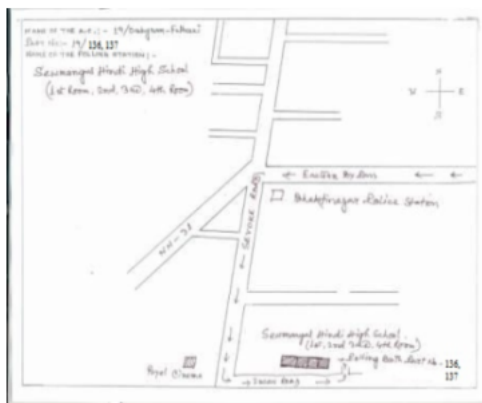

Nazri Naksha