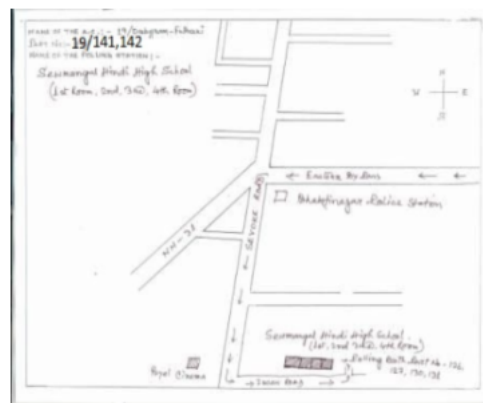

নির্বাচক নিবন্ধন আধিকারিকের স্বাক্ষর

Nazri Naksha

Google Map View

Polling Station Building Front View

Polling Station Front View

Cad View

Key MAP View

1 নাম : পুনম কুমারী স্বামীর নাম: অমরনাথ সিং বাড়ির নং : n0243 বয়স : 36 লিঙ্গ : মহিলা	WDB1460765	ফটো উপলব্ধ	2 নাম : রেহানা খাতুন স্বামীর নাম: মহঃ ইউনুস বাড়ির নং : n0284 বয়স : 52 লিঙ্গ : মহিলা	MHX0229567	ফটো উপলব্ধ	3 নাম : সমিনা খাতুন পিতার নাম: মহঃ ইসরাইল বাড়ির নং : n0286 বয়স : 49 লিঙ্গ : মহিলা	WB/03/021/111723	ফটো উপলব্ধ
4 নাম : অরুন শর্মা পিতার নাম: শিউ কুমার শর্মা বাড়ির নং : n0185 বয়স : 43 লিঙ্গ : পুরুষ	WDB1103076	ফটো উপলব্ধ	5 নাম : শিলা শর্মা স্বামীর নাম: শিউ কুমার শর্মা বাড়ির নং : n0184 বয়স : 60 লিঙ্গ : মহিলা	WB/03/021/111027	ফটো উপলব্ধ	6 নাম : বৈদ্যনাথ শর্মা পিতার নাম: অনিকলাল শর্মা বাড়ির নং : পাট নং 157 বয়স : 42 লিঙ্গ : পুরুষ	KRM2397404	ফটো উপলব্ধ
7 নাম : চান্দনি শর্মা স্বামীর নাম: বৈদ্যনাথ শর্মা বাড়ির নং : পাট নং 157 বয়স : 37 লিঙ্গ : মহিলা	RNL2175347	ফটো উপলব্ধ	8 নাম : সাদিকন খাতুন স্বামীর নাম: মহঃ ইসরাইল বাড়ির নং : n0280 বয়স : 81 লিঙ্গ : মহিলা	MHX0229559	ফটো উপলব্ধ	9 নাম : পূজা কুমারী স্বামীর নাম: কুন্দন কুমার গুপ্তা বাড়ির নং : 30 বয়স : 29 লিঙ্গ : মহিলা	WDB2927986	ফটো উপলব্ধ
10 নাম : মহম্মদ আকবর আজম পিতার নাম: সিরাজুদ্দিন বাড়ির নং : n0189 বয়স : 50 লিঙ্গ : পুরুষ	MHX4143368	ফটো উপলব্ধ	11 নাম : সন্তোষ রায় পিতার নাম: জয়নাথ রায় বাড়ির নং : n0261 বয়স : 36 লিঙ্গ : পুরুষ	WDB1104454	ফটো উপলব্ধ	12 নাম : বরুন কুমার শর্মা পিতার নাম: শিউ কুমার শর্মা বাড়ির নং : n0186 বয়স : 39 লিঙ্গ : পুরুষ	MHX3548294	ফটো উপলব্ধ
13 নাম : সরোজা স্বামীর নাম: ধীরাজ বরদেওয়া বাড়ির নং : n0150 বয়স : 48 লিঙ্গ : মহিলা	MHX1736826	ফটো উপলব্ধ	14 নাম : আলম মুহঃ পিতার নাম: ইউসুফ মুহঃ বাড়ির নং : n0160 বয়স : 62 লিঙ্গ : পুরুষ	WB/03/021/111221	ফটো উপলব্ধ	15 নাম : নিশা পূর্বক পিতার নাম: মোহম্মদ ইসমাইল বাড়ির নং : n0160 বয়স : 62 লিঙ্গ : মহিলা	MHX3534583	ফটো উপলব্ধ
16 নাম : মেহেরুন খাতুন স্বামীর নাম: মোহম্মদ ইসমাইল বাড়ির নং : n0031 বয়স : 61 লিঙ্গ : মহিলা	WDB2874311	ফটো উপলব্ধ	17 নাম : মোমিনা খাতুন স্বামীর নাম: মহম্মদ রশিদ বাড়ির নং : n0160 বয়স : 38 লিঙ্গ : মহিলা	WDB1461748	ফটো উপলব্ধ	18 নাম : শাবানা খাতুন পিতার নাম: মহঃ আকবর আজম বাড়ির নং : n0189 বয়স : 38 লিঙ্গ : মহিলা	WDB2394351	ফটো উপলব্ধ
19 নাম : মহ ইসমাইল পিতার নাম: মহআমিন বাড়ির নং : n0031 বয়স : 73 লিঙ্গ : পুরুষ	MHX0223974	ফটো উপলব্ধ	20 নাম : চেন সুখ ওবা অন্যান্য: বজরং লাল ওবা বাড়ির নং : ওয়ার্ড নং. 41 বয়স : 40 লিঙ্গ : পুরুষ	WDB3159506	ফটো উপলব্ধ	21 নাম : খোদায়াজা খাতুন স্বামীর নাম: মহ সিরাজুদ্দিন বাড়ির নং : n0188 বয়স : 78 লিঙ্গ : মহিলা	MHX4143376	ফটো উপলব্ধ
22 নাম : মোহম্মদ রশিদ পিতার নাম: মোহম্মদ আকবর বাড়ির নং : n0123 বয়স : 45 লিঙ্গ : পুরুষ	WDB2827566	ফটো উপলব্ধ	23 নাম : মহ আদুত পিতার নাম: আব্দুল গফুর বাড়ির নং : n0046 বয়স : 65 লিঙ্গ : পুরুষ	WB/03/021/111347	ফটো উপলব্ধ	24 নাম : বিন্দা দেবি স্বামীর নাম: রামপ্রবেশ শর্মা বাড়ির নং : n0351 বয়স : 69 লিঙ্গ : মহিলা	WDB3356359	ফটো উপলব্ধ
25 নাম : খাতুন আলো স্বামীর নাম: আকবর বাড়ির নং : n0123 বয়স : 59 লিঙ্গ : মহিলা	WB/03/021/111623	ফটো উপলব্ধ	26 নাম : মহঃ আসলাম পিতার নাম: মহঃ আলম বাড়ির নং : n0160 বয়স : 35 লিঙ্গ : পুরুষ	WDB1102813	ফটো উপলব্ধ	27 নাম : অপশনা খাতুন পিতার নাম: মহঃ আলম বাড়ির নং : n0160 বয়স : 35 লিঙ্গ : মহিলা	WDB1460740	ফটো উপলব্ধ
28 নাম : আল্পনা স্বর্নকার পিতার নাম: নবকুমার স্বর্নকার বাড়ির নং : এন3327 বয়স : 36 লিঙ্গ : মহিলা	RPG0778613	ফটো উপলব্ধ	29 নাম : মনোজ কুমার মন্ডল পিতার নাম: লক্ষীনারায়ন মন্ডল বাড়ির নং : n0342 বয়স : 36 লিঙ্গ : পুরুষ	WDB1119965	ফটো উপলব্ধ	30 নাম : অর্চনা চন্দ (দাস) স্বামীর নাম: শংকর চন্দ বাড়ির নং : n0207 বয়স : 45 লিঙ্গ : মহিলা	MHX3958113	ফটো উপলব্ধ