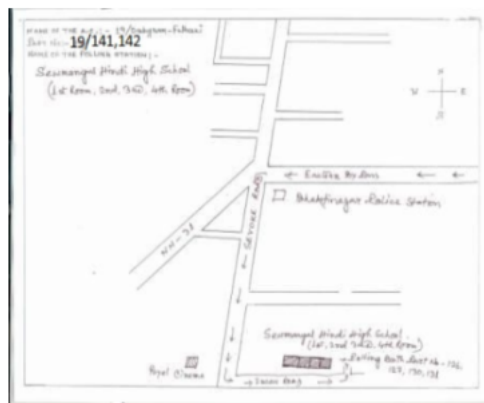

Nazri Naksha