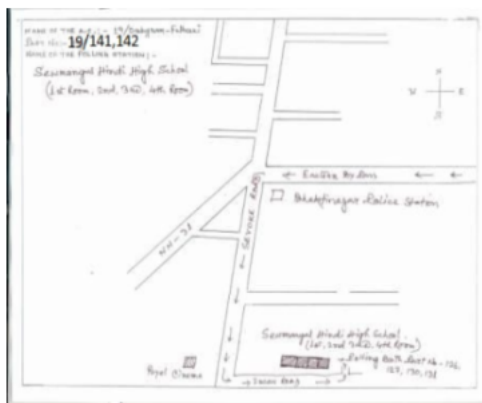

Nazri Naksha