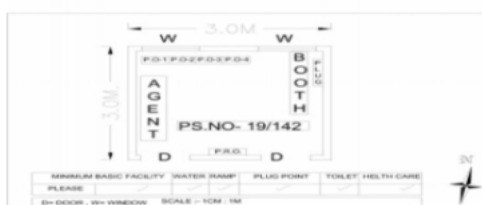

নির্বাচক নিবন্ধন আধিকারিকের স্বাক্ষর

Nazri Naksha

Google Map View

Polling Station Building Front View

Polling Station Front View

Cad View

Key MAP View

1 নাম : ফারহিন বানো পিতার নাম: মনসুর আলম বাড়ির নং : n0011 বয়স : 30 লিঙ্গ : মহিলা	WDB2032076 ফটো উপলব্ধ	2 নাম : আলম মনসুর পিতার নাম: সোকত আলী বাড়ির নং : n0011 বয়স : 64 লিঙ্গ : পুরুষ	WDB2884237 ফটো উপলব্ধ	3 নাম : মহঃ আলী সানওয়াজ পিতার নাম: মহঃ আলম বাড়ির নং : n0011 বয়স : 35 লিঙ্গ : পুরুষ	WDB1102821 ফটো উপলব্ধ
4 নাম : নাসিম আখতার জাভেদ পিতার নাম: মনসুর আলম বাড়ির নং : n0011 বয়স : 40 লিঙ্গ : পুরুষ	MHX3030798 ফটো উপলব্ধ	5 নাম : সলিম জাভেদ পিতার নাম: মকসুদ আলম বাড়ির নং : n0011 বয়স : 42 লিঙ্গ : পুরুষ	MHX2564904 ফটো উপলব্ধ	6 নাম : বেগম সাবরা স্বামীর নাম: মহঃ আলম বাড়ির নং : n0011 বয়স : 65 লিঙ্গ : মহিলা	WDB2884500 ফটো উপলব্ধ
7 নাম : ওয়াসীম জাবেদ পিতার নাম: মহবুব আলম বাড়ির নং : 3রোড ফোর,পেপ্লি গোড়াউন বিল বয়স : 32 লিঙ্গ : পুরুষ	WDB2032183 ফটো উপলব্ধ	8 নাম : মহঃ আলম পিতার নাম: সোকত আলী বাড়ির নং : n0011 বয়স : 71 লিঙ্গ : পুরুষ	WDB2884518 ফটো উপলব্ধ	9 নাম : চন্দ্র থাপা পিতার নাম: লাল বাহাদুর দুতরাজ বাড়ির নং : n0376 বয়স : 60 লিঙ্গ : মহিলা	WDB2534279 ফটো উপলব্ধ
10 নাম : কবিতা পাণ্ডে স্বামীর নাম: রবি ভূষণ পাণ্ডে বাড়ির নং : n0323 বয়স : 54 লিঙ্গ : মহিলা	WDB2236305 ফটো উপলব্ধ	11 নাম : বেগম রাজিয়া স্বামীর নাম: মকসুদ আলম বাড়ির নং : n0011 বয়স : 66 লিঙ্গ : মহিলা	WDB2884278 ফটো উপলব্ধ	12 নাম : রবি ভূষণ পাণ্ডে পিতার নাম: অনুথা পাণ্ডে বাড়ির নং : n0323 বয়স : 52 লিঙ্গ : পুরুষ	WDB2394591 ফটো উপলব্ধ
13 নাম : বৈদেহে পাণ্ডে পিতার নাম: রবি ভূষণ পাণ্ডে বাড়ির নং : স্বামী বিবেকানন্দ সরানী বয়স : 20 লিঙ্গ : মহিলা	WDB3316346 ফটো উপলব্ধ	14 নাম : সাইদা বেগম স্বামীর নাম: মহবুব আলম বাড়ির নং : n0011 বয়স : 51 লিঙ্গ : মহিলা	WDB2884534 ফটো উপলব্ধ	15 নাম : নার্গিস নোসাবা পিতার নাম: আসরাফ আলম আনসারি বাড়ির নং : n0170 বয়স : 38 লিঙ্গ : মহিলা	MHX3958063 ফটো উপলব্ধ
16 নাম : বেগম মদিনা স্বামীর নাম: মনসুর আলম বাড়ির নং : n0011 বয়স : 61 লিঙ্গ : মহিলা	WDB2884526 ফটো উপলব্ধ	17 নাম : সামিম জাভেদ পিতার নাম: মহঃ আলম বাড়ির নং : n0011 বয়স : 42 লিঙ্গ : পুরুষ	MHX2564920 ফটো উপলব্ধ	18 নাম : কেসংগ ছোডন শেরপা স্বামীর নাম: কিরণ বিক্রম শাহ বাড়ির নং : নির্বাণ হাউস বয়স : 58 লিঙ্গ : মহিলা	MHX2946374 ফটো উপলব্ধ
19 নাম : কুঞ্জা শাহ মায়ের নাম: কেসংগ ছোডন শেরপা বাড়ির নং : নির্বাণ হাউস বয়স : 20 লিঙ্গ : মহিলা	WDB3366853 ফটো উপলব্ধ	20 নাম : নন্দ দুলাল অধিকারী পিতার নাম: ভরত চন্দ্র অধিকারী বাড়ির নং : n0139 বয়স : 84 লিঙ্গ : পুরুষ	MHX3534609 ফটো উপলব্ধ	21 নাম : অর্চনা অধিকারী স্বামীর নাম: নন্দ দুলাল অধিকারী বাড়ির নং : n0137 বয়স : 79 লিঙ্গ : মহিলা	MHX3534617 ফটো উপলব্ধ
22 নাম : আশিষ অধিকারী পিতার নাম: নন্দ দুলাল অধিকারী বাড়ির নং : n0139 বয়স : 57 লিঙ্গ : পুরুষ	MHX3534625 ফটো উপলব্ধ	23 নাম : মলি অধিকারী স্বামীর নাম: আশিষ অধিকারী বাড়ির নং : n0139 বয়স : 35 লিঙ্গ : মহিলা	WDB2236313 ফটো উপলব্ধ	24 নাম : সুনিতা আগরওয়াল স্বামীর নাম: সুরেশ আগরওয়াল বাড়ির নং : n0383 বয়স : 52 লিঙ্গ : মহিলা	HR/08/63/19538 ফটো উপলব্ধ
25 নাম : সুরেশ আগরওয়াল পিতার নাম: রামভগত আগরওয়াল বাড়ির নং : n0382 বয়স : 55 লিঙ্গ : পুরুষ	HR/08/63/0195357 ফটো উপলব্ধ	26 নাম : আশীষ কুন্ডু পিতার নাম: অনিল কুন্ডু বাড়ির নং : n0163 বয়স : 60 লিঙ্গ : পুরুষ	WB/03/018/450340 ফটো উপলব্ধ	27 নাম : মিনা কর স্বামীর নাম: মনমথ কর বাড়ির নং : n0031 বয়স : 66 লিঙ্গ : মহিলা	WB/03/021/111550 ফটো উপলব্ধ
28 নাম : সুমি শর্মা পিতার নাম: সরজ শর্মা বাড়ির নং : n0239 বয়স : 35 লিঙ্গ : মহিলা	WDB1461441 ফটো উপলব্ধ	29 নাম : বাপ্পা কর্মকার মায়ের নাম: টুলু কর্মকার বাড়ির নং : এন0239 বয়স : 36 লিঙ্গ : পুরুষ	WDB3181815 ফটো উপলব্ধ	30 নাম : টুলু কর্মকার স্বামীর নাম: রঞ্জন কর্মকার বাড়ির নং : n0062 বয়স : 54 লিঙ্গ : মহিলা	WB/03/021/338467 ফটো উপলব্ধ