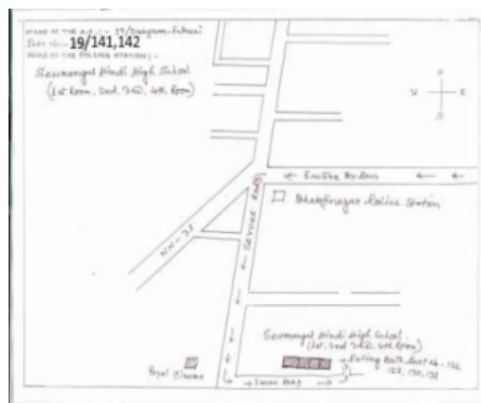

Key MAP View