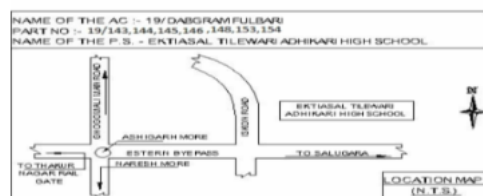

নির্বাচক নিবন্ধন আধিকারিকের স্বাক্ষর

Nazri Naksha

Google Map View

Polling Station Building Front View

Polling Station Front View

Cad View

Key MAP View

বিধানসভা নির্বাচনক্ষেত্রের নং, নাম : 19-ডাবগ্রাম-ফুলবাড়ি
ভাগ নং, নাম : 1-একটিয়াশাল এবং আই.ও.সি পাইপলাইন.