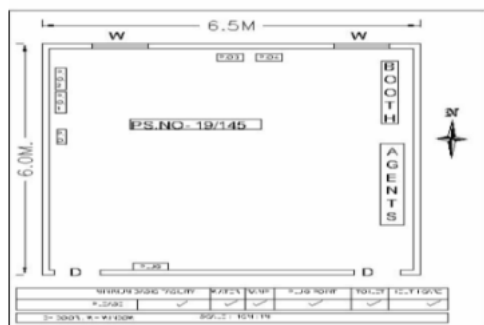

নির্বাচক নিবন্ধন আধিকারিকের স্বাক্ষর

Nazri Naksha

Google Map View

Polling Station Building Front View

Polling Station Front View

Cad View

Key MAP View

বিধানসভা নির্বাচনক্ষেত্রের নং, নাম : 19-ডাবগ্রাম-ফুলবাড়ি
ভাগ নং, নাম : 1-একটিয়াশাল এবং আই.ও.সি পাইপলাইন.