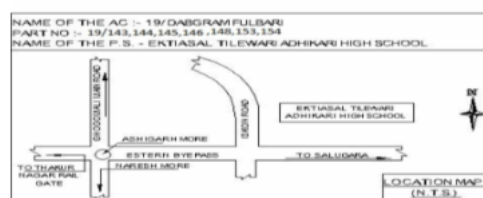

নির্বাচক নিবন্ধন আধিকারিকের স্বাক্ষর

Nazri Naksha

Google Map View

Polling Station Building Front View

Polling Station Front View

Cad View

Key MAP View

বিধানসভা নির্বাচনক্ষেত্রের নং, নাম : 19-ডাবগ্রাম-ফুলবাড়ি
ভাগ নং, নাম : 1-একটিয়াশাল এবং আই.ও.সি পাইপলাইন.