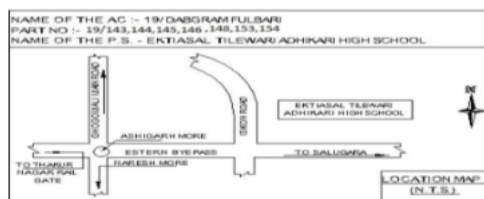

Nazri Naksha