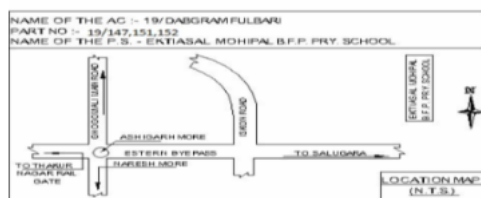

নির্বাচক নিবন্ধন আধিকারিকের স্বাক্ষর

Nazri Naksha

Google Map View

Polling Station Building Front View

Polling Station Front View

Cad View

Key MAP View

1 নাম : পিংকি সাহা (দাস) স্বামীর নাম: পংকজ কুমার সাহা বাড়ির নং : n0079 বয়স : 42 লিঙ্গ : মহিলা	WDB2400554	ফটো উপলব্ধ	2 নাম : প্রীতি সাহা পিতার নাম: পঙ্কজ কুমার সাহা বাড়ির নং : সরত চন্দ্র পল্লী বয়স : 22 লিঙ্গ : মহিলা	WDB3259900	ফটো উপলব্ধ	3 নাম : মধুমিতা ঘোষ (সরকার) স্বামীর নাম: বিনয় ঘোষ বাড়ির নং : n0272 বয়স : 28 লিঙ্গ : মহিলা	WDB2400281	ফটো উপলব্ধ
4 নাম : দীপ্তি মহন্ত (দাস) স্বামীর নাম: সঞ্জিত মহন্ত বাড়ির নং : n0277 বয়স : 45 লিঙ্গ : মহিলা	WDB2241602	ফটো উপলব্ধ	Q 5 নাম : রীতা পাল স্বামীর নাম: অশোক পাল বাড়ির নং : বয়স : 42 লিঙ্গ : মহিলা	WDB2400323	ফটো উপলব্ধ	6 নাম : শিবব্রত দেব পিতার নাম: জ্যোতির্ময় দেব বাড়ির নং : n0258 বয়স : 33 লিঙ্গ : পুরুষ	WDB2037224	ফটো উপলব্ধ
7 নাম : জ্যোতির্ময় দেব পিতার নাম: জগদীশ চন্দ্র দেব বাড়ির নং : n0258 বয়স : 76 লিঙ্গ : পুরুষ	WDB1826346	ফটো উপলব্ধ	8 নাম : বিনয় ঘোষ পিতার নাম: প্রবীন চন্দ্র ঘোষ বাড়ির নং : n0272 বয়স : 35 লিঙ্গ : পুরুষ	WDB1107077	ফটো উপলব্ধ	9 নাম : শ্যাম সুন্দর সাহা পিতার নাম: উত্তম কুমার সাহা বাড়ির নং : n0079 বয়স : 35 লিঙ্গ : পুরুষ	WDB1272368	ফটো উপলব্ধ
10 নাম : মিতুন সাহা পিতার নাম: প্রদীপ সাহা বাড়ির নং : n0079 বয়স : 41 লিঙ্গ : পুরুষ	WDB1105063	ফটো উপলব্ধ	Q 11 নাম : দীনেশ দাস পিতার নাম: বিজয় দাস বাড়ির নং : বয়স : 39 লিঙ্গ : পুরুষ	WDB1640952	ফটো উপলব্ধ	Q 12 নাম : প্রজাপতি দাস স্বামীর নাম: বিজয় দাস বাড়ির নং : বয়স : 63 লিঙ্গ : মহিলা	MHX3967312	ফটো উপলব্ধ
13 নাম : কাকলী (মহন্ত) দাস স্বামীর নাম: দীনেশ দাস বাড়ির নং : n0144 বয়স : 36 লিঙ্গ : মহিলা	WDB1826197	ফটো উপলব্ধ	14 নাম : পংকজ কুমার সাহা পিতার নাম: প্রদীপ সাহা বাড়ির নং : n0079 বয়স : 44 লিঙ্গ : পুরুষ	WDB1165661	ফটো উপলব্ধ	15 নাম : রঞ্জিতা অধিকারী (দাস) স্বামীর নাম: সুধীর অধিকারী বাড়ির নং : n0126 বয়স : 43 লিঙ্গ : মহিলা	WDB0493460	ফটো উপলব্ধ
16 নাম : আরতী ইন্দ্র স্বামীর নাম: দীপক ইন্দ্র বাড়ির নং : n0321 বয়স : 49 লিঙ্গ : মহিলা	WB/04/025/0957661	ফটো উপলব্ধ	Q 17 নাম : অলকা ইন্দ্র পিতার নাম: দীপক ইন্দ্র বাড়ির নং : বয়স : 32 লিঙ্গ : মহিলা	WDB1840941	ফটো উপলব্ধ	18 নাম : দীপক ইন্দ্র পিতার নাম: পরেশ চন্দ্র ইন্দ্র বাড়ির নং : n0318 বয়স : 52 লিঙ্গ : পুরুষ	WB/04/025/0957050	ফটো উপলব্ধ
19 নাম : মেনকা ইন্দ্র পিতার নাম: দীপক ইন্দ্র বাড়ির নং : ওয়ার্ড নং.40 বয়স : 20 লিঙ্গ : মহিলা	WDB3354107	ফটো উপলব্ধ	20 নাম : বিশাখা ইন্দ্র পিতার নাম: দীপক ইন্দ্র বাড়ির নং : n0320 বয়স : 30 লিঙ্গ : মহিলা	WDB2256261	ফটো উপলব্ধ	21 নাম : সুমিত্রা কুণ্ডু স্বামীর নাম: সুব্রত কুণ্ডু বাড়ির নং : N012 বয়স : 58 লিঙ্গ : মহিলা	LLH4591319	ফটো উপলব্ধ
22 নাম : তনুশ্রী দে চৌধুরী স্বামীর নাম: শুভজিৎ দে বাড়ির নং : n00012 বয়স : 30 লিঙ্গ : মহিলা	WDB2926400	ফটো উপলব্ধ	23 নাম : পিংকি পাল কুন্ডু স্বামীর নাম: রাজু কুন্ডু বাড়ির নং : 2 বয়স : 46 লিঙ্গ : মহিলা	ZRS2166692	ফটো উপলব্ধ	24 নাম : সুব্রত কর পিতার নাম: শ্যামল কর বাড়ির নং : n0341 বয়স : 27 লিঙ্গ : পুরুষ	WDB2540508	ফটো উপলব্ধ
25 নাম : জয়ন্ত কর্মকার পিতার নাম: জয়দেব কর্মকার বাড়ির নং : n0167 বয়স : 51 লিঙ্গ : পুরুষ	WB/01/005/678189	ফটো উপলব্ধ	26 নাম : লিটন কর্মকার পিতার নাম: যতীশ কর্মকার বাড়ির নং : n0136 বয়স : 44 লিঙ্গ : পুরুষ	MHX3779394	ফটো উপলব্ধ	27 নাম : রজত কর্মকার পিতার নাম: জয়ন্ত কর্মকার বাড়ির নং : 455 বয়স : 24 লিঙ্গ : পুরুষ	WDB3203692	ফটো উপলব্ধ
28 নাম : সুমিত কুন্ডু পিতার নাম: সুব্রত কুন্ডু বাড়ির নং : N0007 বয়স : 36 লিঙ্গ : পুরুষ	XEQ1783679	ফটো উপলব্ধ	29 নাম : মৌমিতা কর্মকার পিতার নাম: গোলক কর্মকার বাড়ির নং : n0306 বয়স : 27 লিঙ্গ : মহিলা	WDB2400471	ফটো উপলব্ধ	30 নাম : সম্পা কর্মকার স্বামীর নাম: পলাশ কর্মকার বাড়ির নং : n0346 বয়স : 36 লিঙ্গ : মহিলা	WDB2540557	ফটো উপলব্ধ