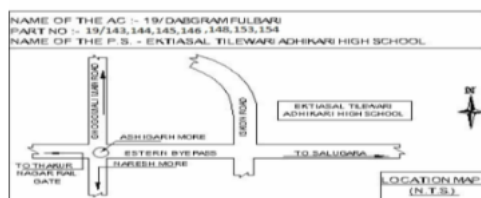

নির্বাচক নিবন্ধন আধিকারিকের স্বাক্ষর

Nazri Naksha

Google Map View

Polling Station Building Front View

Polling Station Front View

Cad View

Key MAP View

1 নাম : আসলাম মহম্মদ পিতার নাম: সফিক মহঃ বাড়ির নং : n0368 বয়স : 50 লিঙ্গ : পুরুষ	WDB2241933 ফটো উপলব্ধ	2 নাম : বাপি কর্মকার পিতার নাম: গোপাল কর্মকার বাড়ির নং : n0301 বয়স : 37 লিঙ্গ : পুরুষ	MHX3968047 ফটো উপলব্ধ	3 নাম : সুমিত পাল পিতার নাম: কালিধন পাল বাড়ির নং : 58 বয়স : 23 লিঙ্গ : পুরুষ	WDB3188000 ফটো উপলব্ধ
4 নাম : সাধনা সরকার (কর্মকার) স্বামীর নাম: বাপি কর্মকার বাড়ির নং : n0301 বয়স : 39 লিঙ্গ : মহিলা	WDB2401396 ফটো উপলব্ধ	5 নাম : সোমা সাহা (বর্মন) স্বামীর নাম: বাপ্পা বর্মন বাড়ির নং : n0429 বয়স : 33 লিঙ্গ : মহিলা	WDB1651447 ফটো উপলব্ধ	6 নাম : কান্ত আচার্যি পিতার নাম: ধীরেন্দ্র আচার্যি বাড়ির নং : n0008 বয়স : 86 লিঙ্গ : পুরুষ	WB/03/021/138369 ফটো উপলব্ধ
7 নাম : রুস্পা আচার্য্য পিতার নাম: দীলিপ আচার্য্য বাড়ির নং : n0008 বয়স : 31 লিঙ্গ : মহিলা	WDB2037414 ফটো উপলব্ধ	8 নাম : শঙ্করী আচার্য্য পিতার নাম: কান্ত আচার্য্য বাড়ির নং : n0008 বয়স : 48 লিঙ্গ : মহিলা	MHX3547106 ফটো উপলব্ধ	9 নাম : গৌরী আচার্যি স্বামীর নাম: কান্ত আচার্যি বাড়ির নং : n0008 বয়স : 53 লিঙ্গ : মহিলা	WB/03/021/138022 ফটো উপলব্ধ
10 নাম : তাপস আচার্য্য পিতার নাম: দীলিপ আচার্য্য বাড়ির নং : n0008 বয়স : 36 লিঙ্গ : পুরুষ	MHX3967528 ফটো উপলব্ধ	11 নাম : অর্জুন আচার্য্য পিতার নাম: দীলিপ আচার্য্য বাড়ির নং : n0008 বয়স : 30 লিঙ্গ : পুরুষ	WDB2037612 ফটো উপলব্ধ	Q 12 নাম : সোমা ওড়াও স্বামীর নাম: মঙ্গল ওড়াও বাড়ির নং : বয়স : 56 লিঙ্গ : মহিলা	WDB1684653 ফটো উপলব্ধ
13 নাম : মঙ্গল ওড়াও পিতার নাম: চিড়া তিরকি ওড়াও বাড়ির নং : n0336 বয়স : 58 লিঙ্গ : পুরুষ	WDB1684646 ফটো উপলব্ধ	14 নাম : সোনিয়া ওরাও পিতার নাম: মঙ্গল ওরাও বাড়ির নং : n0336 বয়স : 30 লিঙ্গ : মহিলা	WDB2109940 ফটো উপলব্ধ	15 নাম : নরেশ ওরাও পিতার নাম: কালু ওরাও বাড়ির নং : n0162 বয়স : 59 লিঙ্গ : পুরুষ	WB/03/021/138166 ফটো উপলব্ধ
16 নাম : রাকেশ ওরাংর পিতার নাম: নরেশ ওরাংর বাড়ির নং : সী/ও নরেশ ওরাংর বয়স : 24 লিঙ্গ : পুরুষ	WDB3227782 ফটো উপলব্ধ	17 নাম : মলি কুণ্ডু স্বামীর নাম: চণ্ডীচরণ কুণ্ডু বাড়ির নং : n0032 বয়স : 61 লিঙ্গ : মহিলা	WB/03/021/138030 ফটো উপলব্ধ	18 নাম : অভিজিৎ কুণ্ডু পিতার নাম: চান্দী চরণ কুণ্ডু বাড়ির নং : n0032 বয়স : 38 লিঙ্গ : পুরুষ	MHX3967569 ফটো উপলব্ধ
19 নাম : লিপিকা কুন্ডু স্বামীর নাম: আদিত্য সেন বাড়ির নং : n0340 বয়স : 35 লিঙ্গ : মহিলা	WDB1826759 ফটো উপলব্ধ	20 নাম : ডলি কুন্ডু স্বামীর নাম: শঙ্করী কুন্ডু বাড়ির নং : n0261 বয়স : 38 লিঙ্গ : মহিলা	MHX3780574 ফটো উপলব্ধ	21 নাম : অশোকা কর্মকার স্বামীর নাম: বাবুল কর্মকার বাড়ির নং : n0067 বয়স : 57 লিঙ্গ : মহিলা	WB/03/021/138649 ফটো উপলব্ধ
22 নাম : উত্তম কর্মকার পিতার নাম: বাবুল কর্মকার বাড়ির নং : n0067 বয়স : 40 লিঙ্গ : পুরুষ	MHX3403144 ফটো উপলব্ধ	23 নাম : যুথিকা কর্মকার স্বামীর নাম: সুরজিৎ কর্মকার বাড়ির নং : n0067 বয়স : 52 লিঙ্গ : মহিলা	WDB2829562 ফটো উপলব্ধ	Q 24 নাম : রণজীত কর্মকার পিতার নাম: তারক চন্দ্র কর্মকার বাড়ির নং : এন0897 বয়স : 44 লিঙ্গ : পুরুষ	WDB3172004 ফটো উপলব্ধ
25 নাম : সুজিত কর্মকার পিতার নাম: বিশ্বনাথ কর্মকার বাড়ির নং : n0117 বয়স : 36 লিঙ্গ : পুরুষ	MHX3967536 ফটো উপলব্ধ	26 নাম : প্রীতম কর্মকার পিতার নাম: তপন কুমার কর্মকার বাড়ির নং : n0167 বয়স : 37 লিঙ্গ : পুরুষ	MHX3967544 ফটো উপলব্ধ	27 নাম : রুমি কর্মকার পিতার নাম: সুরজিৎ কর্মকার বাড়ির নং : n0067 বয়স : 28 লিঙ্গ : মহিলা	WDB2400943 ফটো উপলব্ধ
28 নাম : সোমা কর্মকার পিতার নাম: সমির কর্মকার বাড়ির নং : n0039 বয়স : 28 লিঙ্গ : মহিলা	WDB2400984 ফটো উপলব্ধ	29 নাম : জীবন কর্মকার পিতার নাম: সুরজিৎ কর্মকার বাড়ির নং : n0067 বয়স : 32 লিঙ্গ : পুরুষ	WDB2037646 ফটো উপলব্ধ	30 নাম : সুমি কর্মকার পিতার নাম: সুরজিৎ কর্মকার বাড়ির নং : n0067 বয়স : 30 লিঙ্গ : মহিলা	WDB2400950 ফটো উপলব্ধ