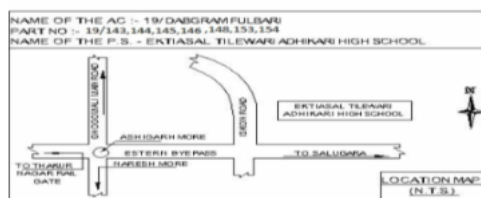

নির্বাচক নিবন্ধন আধিকারিকের স্বাক্ষর

Nazri Naksha

Google Map View

Polling Station Building Front View

Polling Station Front View

Cad View

Key MAP View

1	MHX2585214	নাম : মহঃসালম পিতার নাম: মহঃসাহেবজান বাড়ির নং : n0053 বয়স : 42 লিঙ্গ : পুরুষ	ফটো উপলব্ধ	2	WB/03/021/141057	নাম : খাতুন বেগম স্বামীর নাম: মুজুতফা বাড়ির নং : n0053 বয়স : 66 লিঙ্গ : মহিলা	ফটো উপলব্ধ	3	WB/03/021/141049	নাম : আকতারী বেগম স্বামীর নাম: ফরিদ হুসেন বাড়ির নং : n0090 বয়স : 56 লিঙ্গ : মহিলা	ফটো উপলব্ধ
4	WDB1641869	নাম : খাদেজা বেগম স্বামীর নাম: মহঃ সামসুল হক বাড়ির নং : n0040 বয়স : 43 লিঙ্গ : মহিলা	ফটো উপলব্ধ	5	MHX3048667	নাম : মর্জিনা খাতুন পিতার নাম: ফরিদ আহমেদ বাড়ির নং : এন0065 বয়স : 41 লিঙ্গ : মহিলা	ফটো উপলব্ধ	6	WDB1274133	নাম : মহঃ আজাদ পিতার নাম: মহঃ আলম বাড়ির নং : n0049 বয়স : 35 লিঙ্গ : পুরুষ	ফটো উপলব্ধ
7	MHX3048725	নাম : কলাবতী ছেত্রী পিতার নাম: মান সিং ছেত্রী বাড়ির নং : n0104 বয়স : 44 লিঙ্গ : মহিলা	ফটো উপলব্ধ	8	WB/03/021/141143	নাম : মহঃ নাসীর পিতার নাম: মহঃ হাবীব বাড়ির নং : n0040 বয়স : 77 লিঙ্গ : পুরুষ	ফটো উপলব্ধ	9	WDB2886927	নাম : মহঃ মুস্তাফা পিতার নাম: মহঃসাহেবজান বাড়ির নং : n0053 বয়স : 71 লিঙ্গ : পুরুষ	ফটো উপলব্ধ
10	BKV2038222	নাম : মোহাম্মদ কাশিম পিতার নাম: মোহাম্মদ উসমান বাড়ির নং : এন0090 বয়স : 49 লিঙ্গ : পুরুষ	ফটো উপলব্ধ	11	WB/03/021/141059	নাম : খাতুন বেগম স্বামীর নাম: আলম মহঃ বাড়ির নং : n0049 বয়স : 56 লিঙ্গ : মহিলা	ফটো উপলব্ধ	12	WDB1641752	নাম : টালাত পারভীন পিতার নাম: মহম্মদ ভলু বাড়ির নং : n0069 বয়স : 33 লিঙ্গ : মহিলা	ফটো উপলব্ধ
13	WB/03/021/141305	নাম : আদিনা বেগম স্বামীর নাম: মান হক এম ডি বাড়ির নং : n0034 বয়স : 59 লিঙ্গ : মহিলা	ফটো উপলব্ধ	14	WB/03/021/141170	নাম : শকুন্তলা ঘিমিরাজ স্বামীর নাম: প্রধান ঘিমিরাজ বাড়ির নং : n0104 বয়স : 61 লিঙ্গ : মহিলা	ফটো উপলব্ধ	15	MHX3047602	নাম : টুকটুকি খাতুন পিতার নাম: সামসুর বাড়ির নং : n0035 বয়স : 42 লিঙ্গ : মহিলা	ফটো উপলব্ধ
16	WB/03/021/141128	নাম : মহঃ আনিস পিতার নাম: সহিদ মহঃ বাড়ির নং : n0115 বয়স : 49 লিঙ্গ : পুরুষ	ফটো উপলব্ধ	17	WB/03/021/141028	নাম : ফিরোজ আলম পিতার নাম: মহঃইদ্রিস বাড়ির নং : n0047 বয়স : 51 লিঙ্গ : পুরুষ	ফটো উপলব্ধ	18	MHX3047693	নাম : মহঃ তসলিম পিতার নাম: মহঃ ইদ্রিশ বাড়ির নং : n0047 বয়স : 40 লিঙ্গ : পুরুষ	ফটো উপলব্ধ
19	WDB1827757	নাম : সাইরা বানো পিতার নাম: মহঃ আলম বাড়ির নং : n0049 বয়স : 32 লিঙ্গ : মহিলা	ফটো উপলব্ধ	20	WDB1827765	নাম : জাহিদা খাতুন পিতার নাম: মহঃ আলম বাড়ির নং : n0049 বয়স : 32 লিঙ্গ : মহিলা	ফটো উপলব্ধ	21	MHX3968575	নাম : মহঃ ইসলাম পিতার নাম: মহঃ মুস্তাফা বাড়ির নং : n0053 বয়স : 37 লিঙ্গ : পুরুষ	ফটো উপলব্ধ
22	WDB1470517	নাম : আবু তালহা সোহেল পিতার নাম: মহঃ সোহেল আহমদ আহমেদ বাড়ির নং : n0067 বয়স : 34 লিঙ্গ : পুরুষ	ফটো উপলব্ধ	23	WDB1827401	নাম : মোঃ নাসিম পিতার নাম: মোঃ ইদ্রিস বাড়ির নং : n0047 বয়স : 31 লিঙ্গ : পুরুষ	ফটো উপলব্ধ	24	MHX3780715	নাম : শাবানা খাতুন পিতার নাম: মহঃ ইদ্রিশ মহঃ বাড়ির নং : n0047 বয়স : 37 লিঙ্গ : মহিলা	ফটো উপলব্ধ
25	MHX0288753	নাম : মহঃ ভলু পিতার নাম: মহঃ হাফিজ বাড়ির নং : n0069 বয়স : 77 লিঙ্গ : পুরুষ	ফটো উপলব্ধ	26	MHX3547437	নাম : সোনা বেগম পিতার নাম: মহঃ ভলু বাড়ির নং : n0069 বয়স : 49 লিঙ্গ : মহিলা	ফটো উপলব্ধ	27	WDB1641802	নাম : ফারহাতি পারভীন পিতার নাম: মহঃ ভলু বাড়ির নং : n0069 বয়স : 34 লিঙ্গ : মহিলা	ফটো উপলব্ধ
28	WDB2402121	নাম : এম ডি রাজ্জক পিতার নাম: নবাব মহঃ বাড়ির নং : n0012 বয়স : 29 লিঙ্গ : পুরুষ	ফটো উপলব্ধ	29	WDB2402147	নাম : এম ডি সাহিল পিতার নাম: এম ডি সাকিল বাড়ির নং : n0081 বয়স : 28 লিঙ্গ : পুরুষ	ফটো উপলব্ধ	30	MHX2585222	নাম : মহঃ কালম পিতার নাম: মহঃ মুস্তাফা বাড়ির নং : n0053 বয়স : 42 লিঙ্গ : পুরুষ	ফটো উপলব্ধ