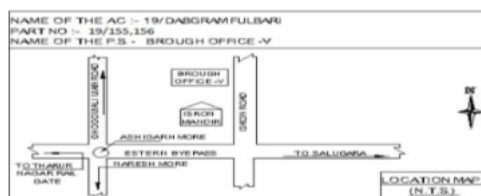

নির্বাচক নিবন্ধন আধিকারিকের স্বাক্ষর

Nazri Naksha

Google Map View

Polling Station Building Front View

Polling Station Front View

Cad View

Key MAP View

1 নাম : প্রিয়ান্বিতা বিশ্বাস পিতার নাম: বিজন বিশ্বাস বাড়ির নং : n0012 বয়স : 24 লিঙ্গ : মহিলা	WDB2899078 ফটো উপলব্ধ	2 নাম : জয়দীপ পিতার নাম: জ্যোতিষ দত্ত বাড়ির নং : তাজ বাটিকা বয়স : 46 লিঙ্গ : পুরুষ	GJF1825349 ফটো উপলব্ধ	3 নাম : সুনীল অধিকারী পিতার নাম: শ্যামল অধিকারী বাড়ির নং : n0012 বয়স : 45 লিঙ্গ : পুরুষ	MHX2934461 ফটো উপলব্ধ
4 নাম : হাবিবুর রহমান পিতার নাম: মজিবুর রহমান বাড়ির নং : n0353 বয়স : 41 লিঙ্গ : পুরুষ	WDB2542645 ফটো উপলব্ধ	5 নাম : পিকলু অধিকারী পিতার নাম: শ্যামল অধিকারী বাড়ির নং : n0012 বয়স : 43 লিঙ্গ : পুরুষ	MHX2934453 ফটো উপলব্ধ	6 নাম : ইসরত খাতুন স্বামীর নাম: আনিস মহঃ বাড়ির নং : n0193 বয়স : 47 লিঙ্গ : মহিলা	MHX3781010 ফটো উপলব্ধ
7 নাম : ফারাহাত বানো স্বামীর নাম: মহ রোয়স আহমেদ বাড়ির নং : n0310 বয়স : 49 লিঙ্গ : মহিলা	WDB2402352 ফটো উপলব্ধ	8 নাম : রুবিনা বানু স্বামীর নাম: হাবিবুর রহমান বাড়ির নং : n0352 বয়স : 34 লিঙ্গ : মহিলা	WDB2542637 ফটো উপলব্ধ	9 নাম : পিংকী পাশোয়ান পিতার নাম: রামেশ্বর পাশোয়ান বাড়ির নং : n0251 বয়স : 36 লিঙ্গ : মহিলা	WDB1105840 ফটো উপলব্ধ
10 নাম : জোৎস্না চক্রবর্তী স্বামীর নাম: তপন কুমার চক্রবর্তী বাড়ির নং : n0252 বয়স : 64 লিঙ্গ : মহিলা	JLQ4414967 ফটো উপলব্ধ	11 নাম : সংগীতা ছেত্রী স্বামীর নাম: মদন ছেত্রী বাড়ির নং : এন0012 বয়স : 53 লিঙ্গ : মহিলা	WDB3357928 ফটো উপলব্ধ	12 নাম : অভিরু পাল পিতার নাম: সরোজিত পাল বাড়ির নং : n0264 বয়স : 35 লিঙ্গ : পুরুষ	WDB1101690 ফটো উপলব্ধ
13 নাম : পম্পা অধিকারী স্বামীর নাম: সুনিল অধিকারী বাড়ির নং : n0360 বয়স : 36 লিঙ্গ : মহিলা	WDB2542710 ফটো উপলব্ধ	14 নাম : মঞ্জু আইচ স্বামীর নাম: নারায়ন আইচ বাড়ির নং : এন0129 বয়স : 76 লিঙ্গ : মহিলা	WDB3290293 ফটো উপলব্ধ	15 নাম : সুখদেব আইচ পিতার নাম: নারায়ন আইচ বাড়ির নং : এন0129 বয়স : 49 লিঙ্গ : পুরুষ	MHX3010113 ফটো উপলব্ধ
16 নাম : সুরজ গোয়েল পিতার নাম: বালচন্দ গোয়াল বাড়ির নং : ডোব্বীন সিগুতর সী1 বয়স : 41 লিঙ্গ : পুরুষ	WDB2720753 ফটো উপলব্ধ	17 নাম : সাজন আগরওয়াল পিতার নাম: বুরিমল আগরওয়াল বাড়ির নং : n0318 বয়স : 53 লিঙ্গ : পুরুষ	WDB2402428 ফটো উপলব্ধ	18 নাম : সয়োতা আগরওয়াল পিতার নাম: সাজন আগরওয়াল বাড়ির নং : n0320 বয়স : 29 লিঙ্গ : মহিলা	WDB2402444 ফটো উপলব্ধ
19 নাম : জয় নারায়ন আগরওয়াল পিতার নাম: তোতারাম আগরওয়াল বাড়ির নং : n0395 বয়স : 82 লিঙ্গ : পুরুষ	GLQ4751566 ফটো উপলব্ধ	20 নাম : বিমলা দেবী আগরওয়াল স্বামীর নাম: প্রেমকুমার আগরওয়াল বাড়ির নং : n0396 বয়স : 65 লিঙ্গ : মহিলা	WDB2542843 ফটো উপলব্ধ	21 নাম : সোনিকা গোয়েল স্বামীর নাম: সুরজ গোয়াল বাড়ির নং : ডোব্বীন সিগুতর সী1 বয়স : 38 লিঙ্গ : মহিলা	WDB2720597 ফটো উপলব্ধ
Q 22 নাম : যশ আগরওয়াল মায়ের নাম: জুলি আগরওয়াল বাড়ির নং : এন0376 বয়স : 21 লিঙ্গ : পুরুষ	WDB3279304 ফটো উপলব্ধ	23 নাম : মধু আগরওয়াল স্বামীর নাম: রাজেশ আগরওয়াল বাড়ির নং : n0393 বয়স : 50 লিঙ্গ : মহিলা	GLQ4751590 ফটো উপলব্ধ	24 নাম : রেনু আগরওয়াল স্বামীর নাম: সঞ্জয় আগরওয়াল বাড়ির নং : n0367 বয়স : 38 লিঙ্গ : মহিলা	WDB2542777 ফটো উপলব্ধ
25 নাম : কলাবতী দেবী আগরওয়াল স্বামীর নাম: জয় নারায়ন আগরওয়াল বাড়ির নং : n0394 বয়স : 72 লিঙ্গ : মহিলা	GLQ4751574 ফটো উপলব্ধ	26 নাম : জ্যোতি আগরওয়াল স্বামীর নাম: সাজন আগরওয়াল বাড়ির নং : n0319 বয়স : 50 লিঙ্গ : মহিলা	YJC1096106 ফটো উপলব্ধ	27 নাম : জুলি আগরওয়াল স্বামীর নাম: বিনোদ আগরওয়াল বাড়ির নং : n0376 বয়স : 46 লিঙ্গ : মহিলা	GLQ4751616 ফটো উপলব্ধ
28 নাম : সঞ্জয় আগরওয়াল পিতার নাম: প্রেম কুমার আগরওয়াল বাড়ির নং : n0287 বয়স : 41 লিঙ্গ : পুরুষ	WDB2243285 ফটো উপলব্ধ	29 নাম : প্রেম কুমার আগরওয়াল পিতার নাম: গোপিরাম আগরওয়াল বাড়ির নং : n0283 বয়স : 68 লিঙ্গ : পুরুষ	WDB2243269 ফটো উপলব্ধ	30 নাম : মোহাম্মদ রহিস আহমেদ পিতার নাম: মোহাম্মদ অনীশ আহমেদ বাড়ির নং : n0309 বয়স : 57 লিঙ্গ : পুরুষ	WDB2402345 ফটো উপলব্ধ