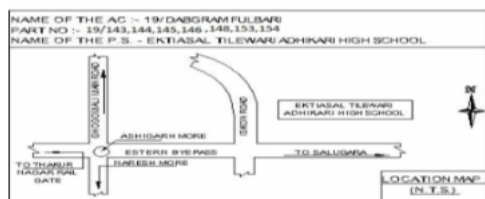

Nazri Naksha