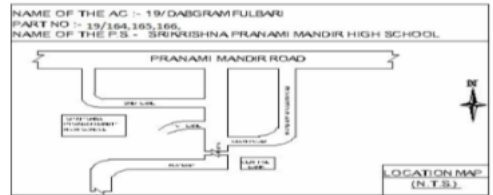

নির্বাচক নিবন্ধন আধিকারিকের স্বাক্ষর

Nazri Naksha

Google Map View

Polling Station Building Front View

Polling Station Front View

Cad View

Key MAP View

1 নাম : মদন মোহন সাহা পিতার নাম : নিরঞ্জন সাহা বাড়ির নং : বয়স : 40 লিঙ্গ : পুরুষ	MHX3983699 ফটো উপলব্ধ	2 নাম : পিংকি সাহা স্বামীর নাম : মদন মোহন সাহা বাড়ির নং : n0350 বয়স : 32 লিঙ্গ : মহিলা	WDB2246320 ফটো উপলব্ধ	3 নাম : মমতা চ্যাটাৰ্জী স্বামীর নাম : প্রকাশ চ্যাটাৰ্জী বাড়ির নং : n0245 বয়স : 61 লিঙ্গ : মহিলা	WDB1106681 ফটো উপলব্ধ
4 নাম : শেখর পাল পিতার নাম : রামদেব পাল বাড়ির নং : n0348 বয়স : 39 লিঙ্গ : পুরুষ	MHX3970274 ফটো উপলব্ধ	5 নাম : ইতিরাণী সাহা স্বামীর নাম : নিরঞ্জন সাহা বাড়ির নং : n0350 বয়স : 58 লিঙ্গ : মহিলা	MHX3983681 ফটো উপলব্ধ	6 নাম : কবিতা রানী সাহা (রায়) স্বামীর নাম : পার্থ সাহা বাড়ির নং : n0518 বয়স : 53 লিঙ্গ : মহিলা	GLQ0330803 ফটো উপলব্ধ
7 নাম : দেবাশিষ কর্মকার পিতার নাম : গনেশ চন্দ্র কর্মকার বাড়ির নং : n0347 বয়স : 31 লিঙ্গ : পুরুষ	WDB2042281 ফটো উপলব্ধ	8 নাম : নীপা সাহা পিতার নাম : নিরঞ্জন সাহা বাড়ির নং : n0348 বয়স : 29 লিঙ্গ : মহিলা	WDB2246239 ফটো উপলব্ধ	9 নাম : রামদেব পাল পিতার নাম : জগন্নাথ পাল বাড়ির নং : n0346 বয়স : 64 লিঙ্গ : পুরুষ	MHX3970266 ফটো উপলব্ধ
10 নাম : নিতাই সাহা পিতার নাম : গোপাল সাহা বাড়ির নং : n0240 বয়স : 38 লিঙ্গ : পুরুষ	WDB1106632 ফটো উপলব্ধ	11 নাম : অঞ্জনা পাল স্বামীর নাম : রামদেব পাল বাড়ির নং : n0347 বয়স : 57 লিঙ্গ : মহিলা	MHX3970282 ফটো উপলব্ধ	12 নাম : শঙ্করী ঘোষ স্বামীর নাম : সুকুমার ঘোষ বাড়ির নং : n0365 বয়স : 38 লিঙ্গ : মহিলা	WDB1110006 ফটো উপলব্ধ
13 নাম : পূর্ণিমা দত্ত (রায়) স্বামীর নাম : অশোক দত্ত বাড়ির নং : n0554 বয়স : 44 লিঙ্গ : মহিলা	MHX2227809 ফটো উপলব্ধ	14 নাম : সোমা সাহা স্বামীর নাম : কৌশিক সাহা বাড়ির নং : n0239 বয়স : 38 লিঙ্গ : মহিলা	WDB1106616 ফটো উপলব্ধ	15 নাম : বিকাশ মল্লিক পিতার নাম : নারায়ন চন্দ্র মল্লিক বাড়ির নং : n0243 বয়স : 45 লিঙ্গ : পুরুষ	WDB1106665 ফটো উপলব্ধ
16 নাম : কনা মল্লিক স্বামীর নাম : বিকাশ মল্লিক বাড়ির নং : n0243 বয়স : 41 লিঙ্গ : মহিলা	WDB1278001 ফটো উপলব্ধ	17 নাম : লক্ষী পাল স্বামীর নাম : তপন কুমার পাল বাড়ির নং : n0521 বয়স : 62 লিঙ্গ : মহিলা	FKH2366151 ফটো উপলব্ধ	18 নাম : প্রদীপ সরকার পিতার নাম : সাধন সরকার বাড়ির নং : n0238 বয়স : 63 লিঙ্গ : পুরুষ	WDB1474568 ফটো উপলব্ধ
19 নাম : অমিত কুমার রায় পিতার নাম : নবকান্ত রায় বাড়ির নং : এন0518 বয়স : 34 লিঙ্গ : পুরুষ	RIY1166727 ফটো উপলব্ধ	20 নাম : অজয় সোমাই পিতার নাম : শশী কুমার সোমাই বাড়ির নং : 101 বয়স : 101 লিঙ্গ : পুরুষ	GPV5072103 ফটো উপলব্ধ	21 নাম : প্রিতম অধিকারী পিতার নাম : তরণী অধিকারী বাড়ির নং : এন0080 বয়স : 23 লিঙ্গ : পুরুষ	WDB3124724 ফটো উপলব্ধ
22 নাম : বাস্তু অধিকারী পিতার নাম : প্রদীপ অধিকারী বাড়ির নং : n0080 বয়স : 31 লিঙ্গ : পুরুষ	WDB1643634 ফটো উপলব্ধ	23 নাম : অখিল অধিকারী পিতার নাম : সর্বানন্দ অধিকারী বাড়ির নং : n0366 বয়স : 59 লিঙ্গ : পুরুষ	WB/01/004/504066 ফটো উপলব্ধ	24 নাম : হরেকৃষ্ণ অধিকারী পিতার নাম : নকুল চন্দ্র অধিকারী বাড়ির নং : n0135 বয়স : 62 লিঙ্গ : পুরুষ	MHX3554409 ফটো উপলব্ধ
25 নাম : বিক্রমজিৎ অধিকারী পিতার নাম : ভোগনারায়ন অধিকারী বাড়ির নং : n0080 বয়স : 32 লিঙ্গ : পুরুষ	WDB1643436 ফটো উপলব্ধ	26 নাম : অসিমা অধিকারী পিতার নাম : প্রদীপ অধিকারী বাড়ির নং : n0080 বয়স : 38 লিঙ্গ : মহিলা	WDB0541425 ফটো উপলব্ধ	27 নাম : ভোগ অধিকারী পিতার নাম : বীরেন অধিকারী বাড়ির নং : n0080 বয়স : 61 লিঙ্গ : পুরুষ	WB/03/021/159242 ফটো উপলব্ধ
28 নাম : অনিতা অধিকারী স্বামীর নাম : তরনী অধিকারী বাড়ির নং : n0080 বয়স : 51 লিঙ্গ : মহিলা	WB/03/021/159446 ফটো উপলব্ধ	29 নাম : অতনু অধিকারী পিতার নাম : তরনী অধিকারী বাড়ির নং : n0080 বয়স : 32 লিঙ্গ : পুরুষ	WDB1643626 ফটো উপলব্ধ	30 নাম : অমিত অধিকারী পিতার নাম : তরনী অধিকারী বাড়ির নং : n0080 বয়স : 31 লিঙ্গ : পুরুষ	WDB2042299 ফটো উপলব্ধ