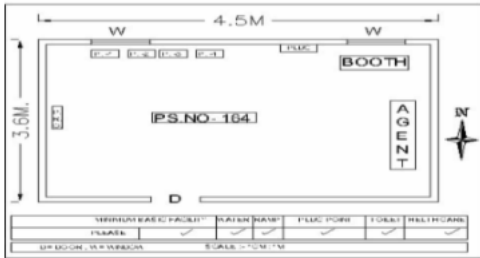

নির্বাচক নিবন্ধন আধিকারিকের স্বাক্ষর

Nazri Naksha

Google Map View

Polling Station Building Front View

Polling Station Front View

Cad View

Key MAP View

1 নাম : মদন মোহন সাহা পিতার নাম : নিরঞ্জন সাহা বাড়ির নং : বয়স : 40 লিঙ্গ : পুরুষ	MHX3983699 ফটো উপলব্ধ	2 নাম : পিংকি সাহা স্বামীর নাম : মদন মোহন সাহা বাড়ির নং : n0350 বয়স : 32 লিঙ্গ : মহিলা	WDB2246320 ফটো উপলব্ধ	3 নাম : মমতা চ্যাটাৰ্জী স্বামীর নাম : প্রকাশ চ্যাটাৰ্জী বাড়ির নং : n0245 বয়স : 61 লিঙ্গ : মহিলা	WDB1106681 ফটো উপলব্ধ
4 নাম : শেখর পাল পিতার নাম : রামদেব পাল বাড়ির নং : n0348 বয়স : 39 লিঙ্গ : পুরুষ	MHX3970274 ফটো উপলব্ধ	5 নাম : ইতিরাণী সাহা স্বামীর নাম : নিরঞ্জন সাহা বাড়ির নং : n0350 বয়স : 58 লিঙ্গ : মহিলা	MHX3983681 ফটো উপলব্ধ	6 নাম : কবিতা রানী সাহা (রায়) স্বামীর নাম : পার্থ সাহা বাড়ির নং : n0518 বয়স : 53 লিঙ্গ : মহিলা	GLQ0330803 ফটো উপলব্ধ
7 নাম : দেবাশিষ কর্মকার পিতার নাম : গনেশ চন্দ্র কর্মকার বাড়ির নং : n0347 বয়স : 31 লিঙ্গ : পুরুষ	WDB2042281 ফটো উপলব্ধ	8 নাম : নীপা সাহা পিতার নাম : নিরঞ্জন সাহা বাড়ির নং : n0348 বয়স : 29 লিঙ্গ : মহিলা	WDB2246239 ফটো উপলব্ধ	9 নাম : রামদেব পাল পিতার নাম : জগন্নাথ পাল বাড়ির নং : n0346 বয়স : 64 লিঙ্গ : পুরুষ	MHX3970266 ফটো উপলব্ধ
10 নাম : নিতাই সাহা পিতার নাম : গোপাল সাহা বাড়ির নং : n0240 বয়স : 38 লিঙ্গ : পুরুষ	WDB1106632 ফটো উপলব্ধ	11 নাম : অঞ্জনা পাল স্বামীর নাম : রামদেব পাল বাড়ির নং : n0347 বয়স : 57 লিঙ্গ : মহিলা	MHX3970282 ফটো উপলব্ধ	12 নাম : শঙ্করী ঘোষ স্বামীর নাম : সুকুমার ঘোষ বাড়ির নং : n0365 বয়স : 38 লিঙ্গ : মহিলা	WDB1110006 ফটো উপলব্ধ
13 নাম : পূর্ণিমা দত্ত (রায়) স্বামীর নাম : অশোক দত্ত বাড়ির নং : n0554 বয়স : 44 লিঙ্গ : মহিলা	MHX2227809 ফটো উপলব্ধ	14 নাম : সোমা সাহা স্বামীর নাম : কৌশিক সাহা বাড়ির নং : n0239 বয়স : 38 লিঙ্গ : মহিলা	WDB1106616 ফটো উপলব্ধ	15 নাম : বিকাশ মল্লিক পিতার নাম : নারায়ন চন্দ্র মল্লিক বাড়ির নং : n0243 বয়স : 45 লিঙ্গ : পুরুষ	WDB1106665 ফটো উপলব্ধ
16 নাম : কনা মল্লিক স্বামীর নাম : বিকাশ মল্লিক বাড়ির নং : n0243 বয়স : 41 লিঙ্গ : মহিলা	WDB1278001 ফটো উপলব্ধ	17 নাম : লক্ষী পাল স্বামীর নাম : তপন কুমার পাল বাড়ির নং : n0521 বয়স : 62 লিঙ্গ : মহিলা	FKH2366151 ফটো উপলব্ধ	18 নাম : প্রদীপ সরকার পিতার নাম : সাধন সরকার বাড়ির নং : n0238 বয়স : 63 লিঙ্গ : পুরুষ	WDB1474568 ফটো উপলব্ধ
19 নাম : অমিত কুমার রায় পিতার নাম : নবকান্ত রায় বাড়ির নং : এন0518 বয়স : 34 লিঙ্গ : পুরুষ	RIY1166727 ফটো উপলব্ধ	20 নাম : অজয় সোমাই পিতার নাম : শশী কুমার সোমাই বাড়ির নং : 101 বয়স : 101 লিঙ্গ : পুরুষ	GPV5072103 ফটো উপলব্ধ	21 নাম : প্রিতম অধিকারী পিতার নাম : তরণী অধিকারী বাড়ির নং : এন0080 বয়স : 23 লিঙ্গ : পুরুষ	WDB3124724 ফটো উপলব্ধ
22 নাম : বাস্তু অধিকারী পিতার নাম : প্রদীপ অধিকারী বাড়ির নং : n0080 বয়স : 31 লিঙ্গ : পুরুষ	WDB1643634 ফটো উপলব্ধ	23 নাম : অখিল অধিকারী পিতার নাম : সর্বানন্দ অধিকারী বাড়ির নং : n0366 বয়স : 59 লিঙ্গ : পুরুষ	WB/01/004/504066 ফটো উপলব্ধ	24 নাম : হরেকৃষ্ণ অধিকারী পিতার নাম : নকুল চন্দ্র অধিকারী বাড়ির নং : n0135 বয়স : 62 লিঙ্গ : পুরুষ	MHX3554409 ফটো উপলব্ধ
25 নাম : বিক্রমজিৎ অধিকারী পিতার নাম : ভোগনারায়ন অধিকারী বাড়ির নং : n0080 বয়স : 32 লিঙ্গ : পুরুষ	WDB1643436 ফটো উপলব্ধ	26 নাম : অসিমা অধিকারী পিতার নাম : প্রদীপ অধিকারী বাড়ির নং : n0080 বয়স : 38 লিঙ্গ : মহিলা	WDB0541425 ফটো উপলব্ধ	27 নাম : ভোগ অধিকারী পিতার নাম : বীরেন অধিকারী বাড়ির নং : n0080 বয়স : 61 লিঙ্গ : পুরুষ	WB/03/021/159242 ফটো উপলব্ধ
28 নাম : অনিতা অধিকারী স্বামীর নাম : তরনী অধিকারী বাড়ির নং : n0080 বয়স : 51 লিঙ্গ : মহিলা	WB/03/021/159446 ফটো উপলব্ধ	29 নাম : অতনু অধিকারী পিতার নাম : তরনী অধিকারী বাড়ির নং : n0080 বয়স : 32 লিঙ্গ : পুরুষ	WDB1643626 ফটো উপলব্ধ	30 নাম : অমিত অধিকারী পিতার নাম : তরনী অধিকারী বাড়ির নং : n0080 বয়স : 31 লিঙ্গ : পুরুষ	WDB2042299 ফটো উপলব্ধ