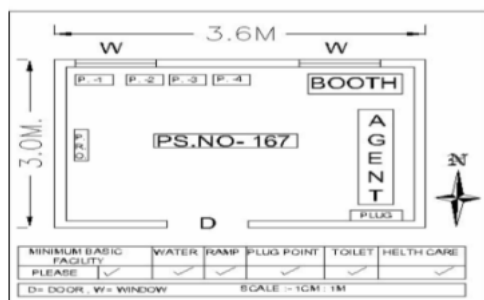

নির্বাচক নিবন্ধন আধিকারিকের স্বাক্ষর

Nazri Naksha

Google Map View

Polling Station Building Front View

Polling Station Front View

Cad View

Key MAP View

1 নাম : শানু পানসারি পিতার নাম: রামকুমার আগরওয়াল বাড়ির নং : এন0369 বয়স : 48 লিঙ্গ : মহিলা	IHM0959940 ফটো উপলব্ধ	2 নাম : সোমা সেন স্বামীর নাম: অমিত সেন বাড়ির নং : n0075 বয়স : 40 লিঙ্গ : মহিলা	MNX3548302 ফটো উপলব্ধ	3 নাম : নন্দনী কুমারী পিতার নাম: গোপাল প্রসাদ সিং বাড়ির নং : n0261 বয়স : 29 লিঙ্গ : মহিলা	WDB2545341 ফটো উপলব্ধ
4 নাম : কমল আগরওয়াল পিতার নাম: রামেশ্বর লাল আগরওয়াল বাড়ির নং : কুসুমালয় 01 বয়স : 56 লিঙ্গ : পুরুষ	WDB3161692 ফটো উপলব্ধ	5 নাম : সান্ধী আগরওয়াল পিতার নাম: কমল আগরওয়াল বাড়ির নং : কুসুমালয় 01 বয়স : 28 লিঙ্গ : মহিলা	IBN1962968 ফটো উপলব্ধ	6 নাম : অনীতা আগরওয়াল স্বামীর নাম: কমল আগরওয়াল বাড়ির নং : কুসুমালয় 01 বয়স : 52 লিঙ্গ : মহিলা	WDB3155876 ফটো উপলব্ধ
7 নাম : দিলীপ কুমার পাল পিতার নাম: মহেন্দ্র নাথ পাল বাড়ির নং : n0019 বয়স : 78 লিঙ্গ : পুরুষ	MHX3810983 ফটো উপলব্ধ	8 নাম : পিয়াস রায় পিতার নাম: প্রদ্যোৎ কুমার রায় বাড়ির নং : n0045 বয়স : 28 লিঙ্গ : পুরুষ	WDB2406528 ফটো উপলব্ধ	9 নাম : পার্থ প্রীতম রায় পিতার নাম: প্রদ্যোৎ কুমার রায় বাড়ির নং : n0045 বয়স : 34 লিঙ্গ : পুরুষ	WDB1280205 ফটো উপলব্ধ
10 নাম : অনিতা রায় স্বামীর নাম: প্রদ্যোৎ রায় বাড়ির নং : n0045 বয়স : 53 লিঙ্গ : মহিলা	WB/03/021/165095 ফটো উপলব্ধ	11 নাম : প্রদ্যোৎ কুমার রায় পিতার নাম: সন্তোষ কুমার রায় বাড়ির নং : n0045 বয়স : 67 লিঙ্গ : পুরুষ	MHX2375376 ফটো উপলব্ধ	12 নাম : লাকি রায় স্বামীর নাম: প্রদীপ রায় বাড়ির নং : n0045 বয়স : 56 লিঙ্গ : মহিলা	MHX3058559 ফটো উপলব্ধ
13 নাম : প্রদীপ কুমার রায় পিতার নাম: সন্তোষ রায় বাড়ির নং : n0045 বয়স : 66 লিঙ্গ : পুরুষ	MHX3058542 ফটো উপলব্ধ	14 নাম : অভিজিত কর পিতার নাম: জেসি কর বাড়ির নং : n0057 বয়স : 61 লিঙ্গ : পুরুষ	MHX3555737 ফটো উপলব্ধ	15 নাম : প্রিয়ান্বিতা দত্ত (কর্মকার) স্বামীর নাম: সমীর কর্মকার বাড়ির নং : n0053 বয়স : 30 লিঙ্গ : মহিলা	WDB2043586 ফটো উপলব্ধ
16 নাম : বুলু কর্মকার স্বামীর নাম: বিশ্বজিৎ বাড়ির নং : Sreema sarani বয়স : 45 লিঙ্গ : মহিলা	KDC1705037 ফটো উপলব্ধ	17 নাম : শ্যামল কর্মকার পিতার নাম: যতীন্দ্রমোহন কর্মকার বাড়ির নং : n0053 বয়স : 66 লিঙ্গ : পুরুষ	WB/03/021/165036 ফটো উপলব্ধ	18 নাম : মীতা কর্মকার স্বামীর নাম: শ্যামল কর্মকার বাড়ির নং : n0053 বয়স : 59 লিঙ্গ : মহিলা	WB/03/021/165037 ফটো উপলব্ধ
19 নাম : সমীর কর্মকার পিতার নাম: শ্যামল কর্মকার বাড়ির নং : n0053 বয়স : 41 লিঙ্গ : পুরুষ	MHX3058310 ফটো উপলব্ধ	20 নাম : মনিরাজ গুরুং পিতার নাম: রামদাস গুরুং বাড়ির নং : n0024 বয়স : 52 লিঙ্গ : পুরুষ	WB/03/021/165274 ফটো উপলব্ধ	21 নাম : অশোক কুমার গুরুং পিতার নাম: রামদাস গুরুং বাড়ির নং : n0024 বয়স : 71 লিঙ্গ : পুরুষ	MHX2596237 ফটো উপলব্ধ
22 নাম : প্রশান্ত গুরুং পিতার নাম: মণিরাজ গুরুং বাড়ির নং : 39 বয়স : 22 লিঙ্গ : পুরুষ	WDB3182482 ফটো উপলব্ধ	23 নাম : নিতু গুরুং স্বামীর নাম: মনিরাজ গুরুং বাড়ির নং : n0024 বয়স : 42 লিঙ্গ : মহিলা	MHX3972007 ফটো উপলব্ধ	Q 24 নাম : বিকাশ গুরুং পিতার নাম: গনেশ গুরুং বাড়ির নং : বয়স : 35 লিঙ্গ : পুরুষ	WDB1644202 ফটো উপলব্ধ
25 নাম : পঙ্কজ গুরুং পিতার নাম: অশোক কুমার গুরুং বাড়ির নং : n0024 বয়স : 35 লিঙ্গ : পুরুষ	WDB1172592 ফটো উপলব্ধ	26 নাম : গীতা গুরুং স্বামীর নাম: অশোক গুরুং বাড়ির নং : n0024 বয়স : 56 লিঙ্গ : মহিলা	WB/03/021/165082 ফটো উপলব্ধ	27 নাম : বিশাল গুরুং পিতার নাম: গনেশ গুরুং বাড়ির নং : n0024 বয়স : 35 লিঙ্গ : পুরুষ	WDB1644194 ফটো উপলব্ধ
28 নাম : উদয়ন গুহ ঠাকুরতা পিতার নাম: পরিমল গুহ ঠাকুরতা বাড়ির নং : n0250 বয়স : 59 লিঙ্গ : পুরুষ	WDB2248177 ফটো উপলব্ধ	29 নাম : মিঠু গুহ ঠাকুরতা স্বামীর নাম: উদয়ন গুহ ঠাকুরতা বাড়ির নং : n0246 বয়স : 42 লিঙ্গ : মহিলা	WDB2248110 ফটো উপলব্ধ	30 নাম : ঝুমুর ঘোষ পিতার নাম: শচীন্দ্র ঘোষ বাড়ির নং : 20 বয়স : 49 লিঙ্গ : মহিলা	GLQ4146312 ফটো উপলব্ধ