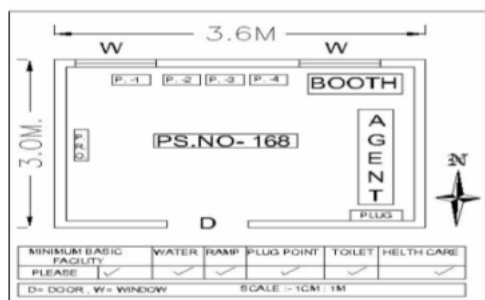

নির্বাচক নিবন্ধন আধিকারিকের স্বাক্ষর

Nazri Naksha

Google Map View

Polling Station Building Front View

Polling Station Front View

Cad View

Key MAP View

1 নাম : মমতা দেব (চন্দ্র) স্বামীর নাম: অমিতাভ দেব বাড়ির নং : n0206 বয়স : 56 লিঙ্গ : মহিলা ফটো উপলব্ধ	WB/08/017/361826	2 নাম : সুভাস আইচ পিতার নাম: মুনিশ্র আইচ বাড়ির নং : এন0143 বয়স : 62 লিঙ্গ : পুরুষ ফটো উপলব্ধ	LQZ1412006	3 নাম : মিনাক্ষী আইচ স্বামীর নাম: সুভাস আইচ বাড়ির নং : এন0143 বয়স : 59 লিঙ্গ : মহিলা ফটো উপলব্ধ	LQZ1412017
4 নাম : বিনয়েন ইয়ালমো পিতার নাম: পেমা বিনয় ইয়ালমো বাড়ির নং : n0834 বয়স : 29 লিঙ্গ : পুরুষ ফটো উপলব্ধ	WDB2406825	5 নাম : ছিরিং তামবে ইয়ালমো পিতার নাম: পেমা বিনয় ইয়ালমো বাড়ির নং : বয়স : 34 লিঙ্গ : পুরুষ ফটো উপলব্ধ	WDB2406817	6 নাম : শ্যাম কর্মকার পিতার নাম: নিপেন্দ্র লাল কর্মকার বাড়ির নং : n0122 বয়স : 68 লিঙ্গ : পুরুষ ফটো উপলব্ধ	WDB3314499
7 নাম : অমিত ঘোষ পিতার নাম: অলোক ঘোষ বাড়ির নং : n0133 বয়স : 35 লিঙ্গ : পুরুষ ফটো উপলব্ধ	WDB1279546	8 নাম : সুমিত ঘোষ পিতার নাম: অলোক ঘোষ বাড়ির নং : n0133 বয়স : 31 লিঙ্গ : পুরুষ ফটো উপলব্ধ	WDB2043917	9 নাম : সুমিত দত্ত স্বামীর নাম: সুবির দত্ত বাড়ির নং : সূর্য শিখা সরনী বয়স : 43 লিঙ্গ : মহিলা ফটো উপলব্ধ	DWP2653632
10 নাম : শিপ্রা ঘোষ পিতার নাম: শংকর ঘোষ বাড়ির নং : 910 বয়স : 38 লিঙ্গ : মহিলা ফটো উপলব্ধ	MHX3951092	11 নাম : মিতু ঘোষ স্বামীর নাম: অলোক ঘোষ বাড়ির নং : n0133 বয়স : 54 লিঙ্গ : মহিলা ফটো উপলব্ধ	WB/03/021/174506	12 নাম : বিমানচন্দ্র ঘোষ পিতার নাম: বিমল ঘোষ বাড়ির নং : n0105 বয়স : 52 লিঙ্গ : পুরুষ ফটো উপলব্ধ	WB/03/021/168079
13 নাম : মনোরঞ্জন মণ্ডল পিতার নাম: নবদ্বীপ মণ্ডল বাড়ির নং : এন0256 বয়স : 49 লিঙ্গ : পুরুষ ফটো উপলব্ধ	GPG1827260	14 নাম : অক্ষয় সরকার পিতার নাম: কুশন সরকার বাড়ির নং : n0014 বয়স : 24 লিঙ্গ : পুরুষ ফটো উপলব্ধ	WDB3014800	15 নাম : তপনকুমার চৌধুরী পিতার নাম: রেবতীরঞ্জন চৌধুরী বাড়ির নং : n0020 বয়স : 67 লিঙ্গ : পুরুষ ফটো উপলব্ধ	WB/03/021/168220
16 নাম : চন্দনা চৌধুরী স্বামীর নাম: অপকুমার চৌধুরী বাড়ির নং : n0020 বয়স : 55 লিঙ্গ : মহিলা ফটো উপলব্ধ	WB/03/021/168277	17 নাম : রীনা চৌধুরী স্বামীর নাম: স্বপন চৌধুরী বাড়ির নং : n0020 বয়স : 63 লিঙ্গ : মহিলা ফটো উপলব্ধ	WB/03/021/168563	18 নাম : সুমিতা চৌধুরী স্বামীর নাম: তপন চৌধুরী বাড়ির নং : n0020 বয়স : 55 লিঙ্গ : মহিলা ফটো উপলব্ধ	WB/03/021/168618
19 নাম : প্রিয়াক্ষা চৌধুরী পিতার নাম: তপন চৌধুরী বাড়ির নং : n0020 বয়স : 33 লিঙ্গ : মহিলা ফটো উপলব্ধ	WDB1644384	20 নাম : পূর্ণিমা পাল স্বামীর নাম: রাজকুমার পাল বাড়ির নং : n0020 বয়স : 36 লিঙ্গ : মহিলা ফটো উপলব্ধ	WDB2043750	21 নাম : টিটু চৌধুরী পিতার নাম: রেবতীরঞ্জন চৌধুরী বাড়ির নং : n0020 বয়স : 56 লিঙ্গ : পুরুষ ফটো উপলব্ধ	WB/03/021/168453
22 নাম : অপকুমার চৌধুরী পিতার নাম: রেবতীরঞ্জন চৌধুরী বাড়ির নং : n0020 বয়স : 62 লিঙ্গ : পুরুষ ফটো উপলব্ধ	MHX2228583	23 নাম : রতু চৌধুরী পিতার নাম: অপ চৌধুরী বাড়ির নং : n0020 বয়স : 31 লিঙ্গ : পুরুষ ফটো উপলব্ধ	WDB2248458	24 নাম : গাঙ্গী চৌধুরী পিতার নাম: অপ চৌধুরী বাড়ির নং : এন0020 বয়স : 25 লিঙ্গ : মহিলা ফটো উপলব্ধ	WDB2721009
25 নাম : তনু চৌধুরী পিতার নাম: প্রদীপ চৌধুরী বাড়ির নং : এন0020 বয়স : 26 লিঙ্গ : মহিলা ফটো উপলব্ধ	WDB3132057	26 নাম : লীনা ছেত্রী পিতার নাম: প্রদীপ কুমার ছেত্রী বাড়ির নং : n0053 বয়স : 45 লিঙ্গ : মহিলা ফটো উপলব্ধ	WDB1279553	27 নাম : প্রেরণা ছেত্রী পিতার নাম: প্রদীপ কুমার ছেত্রী বাড়ির নং : n0053 বয়স : 40 লিঙ্গ : মহিলা ফটো উপলব্ধ	WDB1279587
28 নাম : তানিয়া দত্ত (সাহা) স্বামীর নাম: পিন্টু দত্ত বাড়ির নং : n0097 বয়স : 43 লিঙ্গ : মহিলা ফটো উপলব্ধ	MHX3406022	29 নাম : মনু দত্ত পিতার নাম: প্রভাতকুমার দত্ত বাড়ির নং : n0097 বয়স : 51 লিঙ্গ : পুরুষ ফটো উপলব্ধ	WB/03/021/168141	30 নাম : সন্ধ্যা দত্ত স্বামীর নাম: প্রভাতকুমার দত্ত বাড়ির নং : n0097 বয়স : 51 লিঙ্গ : মহিলা ফটো উপলব্ধ	WB/03/021/168336