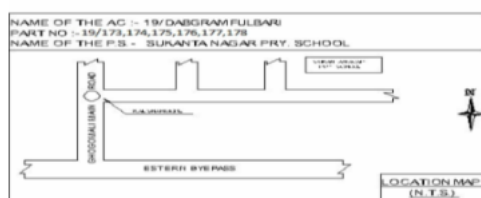

নির্বাচক নিবন্ধন আধিকারিকের স্বাক্ষর

Nazri Naksha

Google Map View

Polling Station Building Front View

Polling Station Front View

Cad View

Key MAP View

1 নাম : অনুপ্রভা দাস স্বামীর নাম: স্বর্গীয় তেজেন্দ্র লাল দাস বাড়ির নং : n0250 বয়স : 79 লিঙ্গ : মহিলা	MHX3413705 ফটো উপলব্ধ	2 নাম : শর্মিলা কর্মকার (দেবনাথ) স্বামীর নাম: সব্যসাচী কর্মকার বাড়ির নং : n0252 বয়স : 54 লিঙ্গ : মহিলা	WDB2586071 ফটো উপলব্ধ	3 নাম : মৃত্যঞ্জয় সিনহা পিতার নাম: ধীরেন্দ্র কুমার সিনহা বাড়ির নং : n0261 বয়স : 55 লিঙ্গ : পুরুষ	WDB1128875 ফটো উপলব্ধ
4 নাম : বাঁশরী গুহ স্বামীর নাম: সৌমিক গুহ বাড়ির নং : n0260 বয়স : 44 লিঙ্গ : মহিলা	MRK1456623 ফটো উপলব্ধ	5 নাম : সুহাশীষ ঘোষ পিতার নাম: অসিত ঘোষ বাড়ির নং : n0439 বয়স : 41 লিঙ্গ : পুরুষ	WDB1165752 ফটো উপলব্ধ	6 নাম : দেবাশিষ ভট্টাচার্য পিতার নাম: দীপক রঞ্জন ভট্টাচার্য বাড়ির নং : n0258 বয়স : 51 লিঙ্গ : পুরুষ	WDB1107770 ফটো উপলব্ধ
7 নাম : সঞ্জু দাস স্বামীর নাম: বিপুল দাস বাড়ির নং : n0257 বয়স : 52 লিঙ্গ : মহিলা	WDB1107762 ফটো উপলব্ধ	8 নাম : গৌতমী মন্ডল (সরকার) স্বামীর নাম: বিজয় শঙ্কর মন্ডল বাড়ির নং : n0410 বয়স : 37 লিঙ্গ : মহিলা	KTT4449153 ফটো উপলব্ধ	9 নাম : রুমা দাস (নন্দী) স্বামীর নাম: অসীম দাস বাড়ির নং : n0254 বয়স : 40 লিঙ্গ : মহিলা	WDB1107747 ফটো উপলব্ধ
10 নাম : মিতা মুখার্জী পিতার নাম: মনোন্দ মুখার্জী বাড়ির নং : n0259 বয়স : 64 লিঙ্গ : মহিলা	WB/04/025/0270172 ফটো উপলব্ধ	11 নাম : সোমা বনিক (চৌধুরী) স্বামীর নাম: শেখর বনিক বাড়ির নং : n0256 বয়স : 45 লিঙ্গ : মহিলা	GLQ3524535 ফটো উপলব্ধ	12 নাম : পপি (বর্মন) নিয়োগী স্বামীর নাম: রাজীব শঙ্কর নিয়োগী বাড়ির নং : n0155 বয়স : 48 লিঙ্গ : মহিলা	MHX2373322 ফটো উপলব্ধ
13 নাম : জয়িতা মল্লিক (মুখার্জী) স্বামীর নাম: অনুপ মল্লিক বাড়ির নং : এন0012 বয়স : 50 লিঙ্গ : মহিলা	WDB3361482 ফটো উপলব্ধ	14 নাম : সতরট কুমার অ্যামবাষ্ট পিতার নাম: সুধীর কুমার অ্যামবাষ্ট বাড়ির নং : রবীন্দ্রালায় অপেট বয়স : 25 লিঙ্গ : পুরুষ	WDB2899607 ফটো উপলব্ধ	15 নাম : বনানী আচার্য পিতার নাম: বিষ্ণুপদ আচার্য বাড়ির নং : n0131 বয়স : 62 লিঙ্গ : মহিলা	WB/03/021/180251 ফটো উপলব্ধ
16 নাম : সুনন্দা আচার্যী স্বামীর নাম: শিবপদ আচার্যী বাড়ির নং : n0134 বয়স : 73 লিঙ্গ : মহিলা	WB/03/021/180543 ফটো উপলব্ধ	17 নাম : সৌভিক আচার্যী পিতার নাম: শিবপদ আচার্যী বাড়ির নং : n0134 বয়স : 41 লিঙ্গ : পুরুষ	WDB1481332 ফটো উপলব্ধ	18 নাম : শর্মিষ্ঠা আচার্যি মন্ডল স্বামীর নাম: প্রদীপ্ত মন্ডল বাড়ির নং : 60 বয়স : 48 লিঙ্গ : মহিলা	MHX3559861 ফটো উপলব্ধ
19 নাম : মাতঙ্গী শিব শস্তাবী আস্থাটা স্বামীর নাম: সুধীর কুমার আস্থাটা বাড়ির নং : N0000 বয়স : 55 লিঙ্গ : মহিলা	WDB2999910 ফটো উপলব্ধ	20 নাম : সুধীর কুমার আস্থাটা পিতার নাম: সত্য নারায়ন প্রসাদ বাড়ির নং : N0000 বয়স : 59 লিঙ্গ : পুরুষ	WDB2973287 ফটো উপলব্ধ	21 নাম : সাইমা ইকবাল স্বামীর নাম: কাশিফ ইকবাল বাড়ির নং : n0392 বয়স : 37 লিঙ্গ : মহিলা	WDB2045599 ফটো উপলব্ধ
22 নাম : কাশিফ ইকবাল পিতার নাম: মোহাম্মদ ফাইজুর রহমান বাড়ির নং : n0421 বয়স : 41 লিঙ্গ : পুরুষ	WDB0491415 ফটো উপলব্ধ	23 নাম : মিতু কুন্ডু স্বামীর নাম: দেবশীষ কুন্ডু বাড়ির নং : n0388 বয়স : 53 লিঙ্গ : মহিলা	WDB1834803 ফটো উপলব্ধ	24 নাম : সঞ্জীত কুন্ডু পিতার নাম: রঞ্জিত কুন্ডু বাড়ির নং : n0040 বয়স : 44 লিঙ্গ : পুরুষ	WDB0580316 ফটো উপলব্ধ
25 নাম : দেবাশিষ কুন্ডু পিতার নাম: নারায়ন কুন্ডু বাড়ির নং : n0389 বয়স : 59 লিঙ্গ : পুরুষ	WDB1834837 ফটো উপলব্ধ	26 নাম : রনজিত কুন্ডু পিতার নাম: পরশুরাম কুন্ডু বাড়ির নং : n0040 বয়স : 69 লিঙ্গ : পুরুষ	WB/03/021/180116 ফটো উপলব্ধ	27 নাম : গুণ্ডম কুন্ডু পিতার নাম: দেবশীষ কুন্ডু বাড়ির নং : n0279 বয়স : 30 লিঙ্গ : পুরুষ	WDB2408268 ফটো উপলব্ধ
28 নাম : সুজিত কুন্ডু পিতার নাম: রঞ্জিত কুন্ডু বাড়ির নং : n0040 বয়স : 44 লিঙ্গ : পুরুষ	MHX3559887 ফটো উপলব্ধ	29 নাম : মাম্পি কুন্ডু (দত্ত) স্বামীর নাম: সঞ্জিত কুন্ডু বাড়ির নং : n0040 বয়স : 32 লিঙ্গ : মহিলা	WDB1834498 ফটো উপলব্ধ	30 নাম : পম্পা কর্মকার স্বামীর নাম: পার্থপ্রতিম কর্মকার বাড়ির নং : n0114 বয়স : 51 লিঙ্গ : মহিলা	WB/03/021/180286 ফটো উপলব্ধ