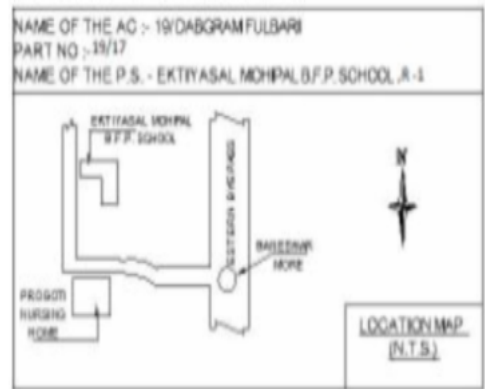

নির্বাচক নিবন্ধন আধিকারিকের স্বাক্ষর

Nazri Naksha

Google Map View

Polling Station Building Front View

Polling Station Front View

Cad View

Key MAP View

1 নাম : কৃষ্ণ রায় পিতার নাম : কেটে রায় বাড়ির নং : n0225 বয়স : 49 লিঙ্গ : পুরুষ ফটো উপলব্ধ	WB/02/014/303525	2 নাম : রীতা রায় (বর্মন) স্বামীর নাম : কৃষ্ণ রায় বাড়ির নং : n0387 বয়স : 35 লিঙ্গ : মহিলা ফটো উপলব্ধ	ZRS1216696	3 নাম : মহঃ মনিরুদ্দিন পিতার নাম : ফজিল বাড়ির নং : ডাবগ্রাম 2 বয়স : 50 লিঙ্গ : পুরুষ ফটো উপলব্ধ	WDB2111029
4 নাম : সুনীল কুমার সাহ পিতার নাম : রাম বচন সা বাড়ির নং : এন0381 বয়স : 33 লিঙ্গ : পুরুষ ফটো উপলব্ধ	WDB1637743	5 নাম : রিংকু রায় (কর্মকার) স্বামীর নাম : নিশ রায় বাড়ির নং : n0892 বয়স : 30 লিঙ্গ : মহিলা ফটো উপলব্ধ	WDB1943554	6 নাম : এজাজ আলম আনসারী পিতার নাম : হিলাল আলম আনসারী বাড়ির নং : n0881 বয়স : 30 লিঙ্গ : পুরুষ ফটো উপলব্ধ	WDB1753565
7 নাম : স্নেহা প্রসাদ পিতার নাম : রাম ঈশ্বর প্রসাদ সা বাড়ির নং : এন0381 বয়স : 31 লিঙ্গ : মহিলা ফটো উপলব্ধ	RCQ1248400	8 নাম : শান্তী রায় পিতার নাম : কেটে রায় বাড়ির নং : বয়স : 52 লিঙ্গ : মহিলা ফটো উপলব্ধ	WB/02/014/303002	9 নাম : সেবিতা খাতুন স্বামীর নাম : মোহাম্মদ মণীরুদ্দীন বাড়ির নং : কেয়ার অফমোহাম্মদ মণীরুদ্দীন বয়স : 30 লিঙ্গ : মহিলা ফটো উপলব্ধ	WDB2938389
10 নাম : মোহাম্মদ জাউদ আকতার পিতার নাম : মোহাম্মদ মণীরুদ্দীন বাড়ির নং : এন01225 বয়স : 23 লিঙ্গ : পুরুষ ফটো উপলব্ধ	WDB3319571	11 নাম : গনেশ রায় পিতার নাম : কেটে রায় বাড়ির নং : বয়স : 35 লিঙ্গ : পুরুষ ফটো উপলব্ধ	WDB1943265	12 নাম : অমল রায় পিতার নাম : সুনীল রায় বাড়ির নং : n0115 বয়স : 30 লিঙ্গ : পুরুষ ফটো উপলব্ধ	WDB2173334
13 নাম : রাধিকা রায় স্বামীর নাম : দিনেশ রায় বাড়ির নং : n0013 বয়স : 57 লিঙ্গ : মহিলা ফটো উপলব্ধ	WDB2830594	14 নাম : সুচিত্রা রায় স্বামীর নাম : যোগেশ রায় বাড়ির নং : n0115 বয়স : 35 লিঙ্গ : মহিলা ফটো উপলব্ধ	WDB1753292	15 নাম : দয়া রায় স্বামীর নাম : সুশীল রায় বাড়ির নং : n0115 বয়স : 57 লিঙ্গ : মহিলা ফটো উপলব্ধ	WDB2841047
16 নাম : কৃষ্ণ চরন রায় পিতার নাম : দিনেশ রায় বাড়ির নং : n0013 বয়স : 36 লিঙ্গ : পুরুষ ফটো উপলব্ধ	WDB1074376	17 নাম : দিনেশ রায় পিতার নাম : সূর্যমোহন রায় বাড়ির নং : n0013 বয়স : 77 লিঙ্গ : পুরুষ ফটো উপলব্ধ	WDB2830495	18 নাম : শেফালী রায় (বর্মন) স্বামীর নাম : কৃষ্ণচরন রায় বাড়ির নং : n0013 বয়স : 31 লিঙ্গ : মহিলা ফটো উপলব্ধ	WDB1753144
19 নাম : সূর্য রায় পিতার নাম : সুশীল রায় বাড়ির নং : n0115 বয়স : 27 লিঙ্গ : পুরুষ ফটো উপলব্ধ	WDB2617181	20 নাম : কেপ্টচরন রায় পিতার নাম : দিনেশ রায় বাড়ির নং : n0013 বয়স : 48 লিঙ্গ : পুরুষ ফটো উপলব্ধ	WDB2840676	21 নাম : সঞ্জিত অধিকারী পিতার নাম : কাল্টু অধিকারী বাড়ির নং : n0597 বয়স : 27 লিঙ্গ : পুরুষ ফটো উপলব্ধ	WDB2484350
22 নাম : সরস্বতী (বর্মন) অধিকারী স্বামীর নাম : দুলাল বর্মন বাড়ির নং : n0250 বয়স : 49 লিঙ্গ : মহিলা ফটো উপলব্ধ	WDB1753342	23 নাম : সুচিত্রা অধিকারী স্বামীর নাম : কাল্টু অধিকারী বাড়ির নং : এন0357 বয়স : 49 লিঙ্গ : মহিলা ফটো উপলব্ধ	WDB2848778	24 নাম : রহমান আলী পিতার নাম : আকবর আলী বাড়ির নং : n0253 বয়স : 37 লিঙ্গ : পুরুষ ফটো উপলব্ধ	WDB1346634
25 নাম : অমর নাথ কর্মতী পিতার নাম : মন্টু কর্মতী বাড়ির নং : এন0414 বয়স : 25 লিঙ্গ : পুরুষ ফটো উপলব্ধ	WDB3137015	26 নাম : বিষ্ণু কর্মতী পিতার নাম : মন্টু কর্মতী বাড়ির নং : এন2202 বয়স : 23 লিঙ্গ : পুরুষ ফটো উপলব্ধ	WDB3137064	27 নাম : চন্দন কর্মকার পিতার নাম : সুভাষ কর্মকার বাড়ির নং : n0067 বয়স : 36 লিঙ্গ : পুরুষ ফটো উপলব্ধ	MHX3959095
Q 28 নাম : পিঙ্কি কর্মকার স্বামীর নাম : বৃন্দাবন কর্মকার বাড়ির নং : বয়স : 44 লিঙ্গ : মহিলা ফটো উপলব্ধ	WDB0039123	29 নাম : গৌতম কর্মকার পিতার নাম : শ্রীবাস কর্মকার বাড়ির নং : এন0002 বয়স : 42 লিঙ্গ : পুরুষ ফটো উপলব্ধ	MHX3033719	30 নাম : অমিত কর্মকার পিতার নাম : গৌতম কর্মকার বাড়ির নং : এন0002 বয়স : 21 লিঙ্গ : পুরুষ ফটো উপলব্ধ	WDB3335437