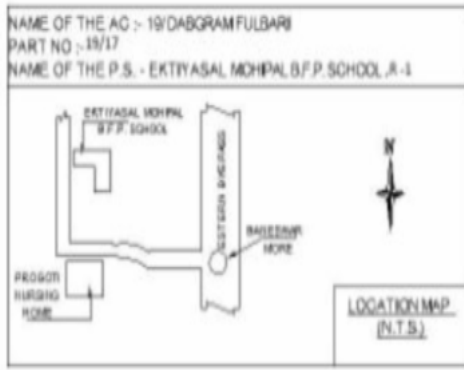

Nazri Naksha