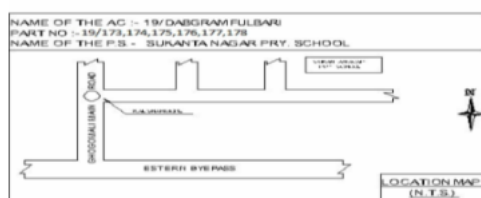

নির্বাচক নিবন্ধন আধিকারিকের স্বাক্ষর

Nazri Naksha

Google Map View

Polling Station Building Front View

Polling Station Front View

Cad View

Key MAP View

1 নাম : রুবী পাল স্বামীর নাম: গোপাল চন্দ্র পাল বাড়ির নং : n0501 বয়স : 38 লিঙ্গ : মহিলা	DMG4063988 ফটো উপলব্ধ	2 নাম : নির্মল অধিকারী পিতার নাম: নারায়ন চন্দ্র অধিকারী বাড়ির নং : n0244 বয়স : 49 লিঙ্গ : পুরুষ	MHX3553799 ফটো উপলব্ধ	3 নাম : নহ্ননাল রায়নাথ পিতার নাম: শিশির রায়নাথ বাড়ির নং : n0235 বয়স : 29 লিঙ্গ : পুরুষ	WDB2409233 ফটো উপলব্ধ
4 নাম : নিতা দাস পিতার নাম: নির্মল কুমার দাস বাড়ির নং : এন0253 বয়স : 44 লিঙ্গ : মহিলা	MFV2603504 ফটো উপলব্ধ	5 নাম : বৃলা গুহ স্বামীর নাম: বিশুজিৎ গুহ বাড়ির নং : n0241 বয়স : 46 লিঙ্গ : মহিলা	WDB1108182 ফটো উপলব্ধ	6 নাম : বিশুজিৎ গুহ পিতার নাম: পরেশ নাথ গুহ বাড়ির নং : n0257 বয়স : 62 লিঙ্গ : পুরুষ	WDB1108273 ফটো উপলব্ধ
7 নাম : সুশান্ত ভদ্র অন্যান্য: অরুণা ভদ্র বাড়ির নং : নং ৮ বয়স : 58 লিঙ্গ : পুরুষ	XEQ2285872 ফটো উপলব্ধ	8 নাম : মমতা বা স্বামীর নাম: চন্দন বা বাড়ির নং : n0258 বয়স : 70 লিঙ্গ : মহিলা	WDB1108281 ফটো উপলব্ধ	9 নাম : তন্ময় বসাক পিতার নাম: নৃপেন্দ্র নাথ বসাক বাড়ির নং : বয়স : 37 লিঙ্গ : পুরুষ	WDB1107929 ফটো উপলব্ধ
10 নাম : সুমিত্রা অধিকারী পিতার নাম: নারায়ন চন্দ্র অধিকারী বাড়ির নং : n0245 বয়স : 49 লিঙ্গ : মহিলা	MHX3553807 ফটো উপলব্ধ	11 নাম : রবি দেব পিতার নাম: রনজিতেন্দ্র দেব বাড়ির নং : n0255 বয়স : 50 লিঙ্গ : পুরুষ	WDB1108257 ফটো উপলব্ধ	12 নাম : সোমা দেব স্বামীর নাম: রবি দেব বাড়ির নং : n0256 বয়স : 43 লিঙ্গ : মহিলা	WDB1108265 ফটো উপলব্ধ
13 নাম : শিশির রায় নাথ পিতার নাম: সত্যরঞ্জন রায় নাথ বাড়ির নং : n0235 বয়স : 68 লিঙ্গ : পুরুষ	WDB1108125 ফটো উপলব্ধ	14 নাম : শ্রীজা সাহা পিতার নাম: বাবলু সাহা বাড়ির নং : এন0245 বয়স : 23 লিঙ্গ : মহিলা	WDB3045887 ফটো উপলব্ধ	15 নাম : লক্ষীরানী অধিকারী স্বামীর নাম: নারায়ন চন্দ্র অধিকারী বাড়ির নং : n0246 বয়স : 71 লিঙ্গ : মহিলা	MHX0323543 ফটো উপলব্ধ
16 নাম : চন্দন বা পিতার নাম: ধরনী ধর বা বাড়ির নং : n0259 বয়স : 76 লিঙ্গ : পুরুষ	WDB1108299 ফটো উপলব্ধ	17 নাম : সুজয় অধিকারী পিতার নাম: ভোলানাথ অধিকারী বাড়ির নং : n0202 বয়স : 50 লিঙ্গ : পুরুষ	MHX3821113 ফটো উপলব্ধ	18 নাম : গৌতম অধিকারী পিতার নাম: হরেন্দ্র মোহন অধিকারী বাড়ির নং : n0411 বয়স : 61 লিঙ্গ : পুরুষ	MHX2936607 ফটো উপলব্ধ
19 নাম : কৌশিক অধিকারী পিতার নাম: গৌতম অধিকারী বাড়ির নং : 208 বয়স : 31 লিঙ্গ : পুরুষ	WDB2997294 ফটো উপলব্ধ	20 নাম : রিঙ্কু অধিকারী স্বামীর নাম: গৌতম অধিকারী বাড়ির নং : n0412 বয়স : 47 লিঙ্গ : মহিলা	MHX2936615 ফটো উপলব্ধ	21 নাম : রাধারানী কুণ্ডু স্বামীর নাম: পুলক কুণ্ডু বাড়ির নং : n0100 বয়স : 71 লিঙ্গ : মহিলা	WB/03/021/186709 ফটো উপলব্ধ
22 নাম : অভিষেক কুন্ডু পিতার নাম: অশোক কুমার কুন্ডু বাড়ির নং : n0427 বয়স : 38 লিঙ্গ : পুরুষ	XEQ1090224 ফটো উপলব্ধ	23 নাম : দীপক কুমার পত্রা পিতার নাম: লক্ষ্মণ পত্রা বাড়ির নং : এন0677 বয়স : 44 লিঙ্গ : পুরুষ	WDB3046505 ফটো উপলব্ধ	24 নাম : অসীম কুমার বনিক পিতার নাম: অমর কুমার বনিক বাড়ির নং : n0454 বয়স : 50 লিঙ্গ : পুরুষ	WB/01/004/561099 ফটো উপলব্ধ
25 নাম : বিকাশ দাস পিতার নাম: রাখাল চন্দ্র দাস বাড়ির নং : এন0365 বয়স : 61 লিঙ্গ : পুরুষ	WDB2735215 ফটো উপলব্ধ	26 নাম : গৌতম কুমার মিত্র পিতার নাম: অজিত কুমার মিত্র বাড়ির নং : n0365 বয়স : 66 লিঙ্গ : পুরুষ	WB/04/025/0861686 ফটো উপলব্ধ	27 নাম : অতীক দাস পিতার নাম: বিকাশ দাস বাড়ির নং : নারায়ণ অপার্টমেন্ট বয়স : 20 লিঙ্গ : পুরুষ	WDB3353653 ফটো উপলব্ধ
28 নাম : নিতুল কর পিতার নাম: পরিতোষ কর বাড়ির নং : n0141 বয়স : 52 লিঙ্গ : পুরুষ	WB/03/021/186425 ফটো উপলব্ধ	29 নাম : মিকুল কর স্বামীর নাম: নিতুল কর বাড়ির নং : n0141 বয়স : 40 লিঙ্গ : মহিলা	WDB1282243 ফটো উপলব্ধ	30 নাম : মনীষ কর পিতার নাম: নিতুল কর বাড়ির নং : এন0125 বয়স : 21 লিঙ্গ : পুরুষ	WDB3369220 ফটো উপলব্ধ