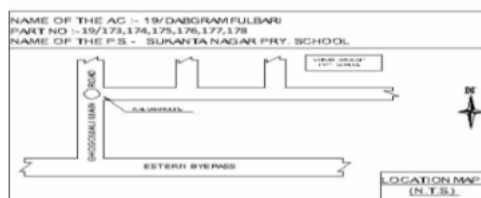

নির্বাচক নিবন্ধন আধিকারিকের স্বাক্ষর

Nazri Naksha

Google Map View

Polling Station Building Front View

Polling Station Front View

Cad View

Key MAP View

1 নাম : শুভংকর দেবধিকারী পিতার নাম: কানদপ দেবধিকারী বাড়ির নং : 26 বয়স : 25 লিঙ্গ : পুরুষ	WDB3183563 ফটো উপলব্ধ	2 নাম : সুরজিৎ পাল পিতার নাম: সত্যকুমার পাল বাড়ির নং : n0208 বয়স : 35 লিঙ্গ : পুরুষ	WDB1108349 ফটো উপলব্ধ	3 নাম : মামন ঘোষ (দে) স্বামীর নাম: সঞ্জয় ঘোষ বাড়ির নং : n0371 বয়স : 38 লিঙ্গ : মহিলা	WDB1117399 ফটো উপলব্ধ
4 নাম : নিলয়া ব্যানাজী স্বামীর নাম: সুমিত কুমার ব্যানাজী বাড়ির নং : n0207 বয়স : 45 লিঙ্গ : মহিলা	MBN0123430 ফটো উপলব্ধ	5 নাম : তপতী (ঘোষ)বোস স্বামীর নাম: উৎপল বোস বাড়ির নং : n0251 বয়স : 59 লিঙ্গ : মহিলা	WB/03/021/408634 ফটো উপলব্ধ	6 নাম : শেফালী আচার্যি স্বামীর নাম: দিলীপ আচার্যি বাড়ির নং : n0374 বয়স : 55 লিঙ্গ : মহিলা	WDB2250942 ফটো উপলব্ধ
7 নাম : গদিলীপ আচার্যি পিতার নাম: ধীরেন্দ্র আচার্যি বাড়ির নং : n0377 বয়স : 67 লিঙ্গ : পুরুষ	WDB2250884 ফটো উপলব্ধ	8 নাম : কমলা আচার্যী স্বামীর নাম: শ্যামাপদ আচার্যী বাড়ির নং : n0052 বয়স : 70 লিঙ্গ : মহিলা	WB/03/021/186724 ফটো উপলব্ধ	9 নাম : জয় আচার্যী পিতার নাম: শ্যামাপদ আচার্যী বাড়ির নং : n0052 বয়স : 45 লিঙ্গ : পুরুষ	MHX3561800 ফটো উপলব্ধ
10 নাম : মধুসূদন আচার্যী পিতার নাম: রামদাস আচার্যী বাড়ির নং : n0023 বয়স : 71 লিঙ্গ : পুরুষ	MHX2348498 ফটো উপলব্ধ	11 নাম : শ্যামাপদ আচার্যী পিতার নাম: রামদাস আচার্যী বাড়ির নং : n0052 বয়স : 77 লিঙ্গ : পুরুষ	WB/03/021/186723 ফটো উপলব্ধ	12 নাম : নীলাঞ্জন আচার্য্য পিতার নাম: মধুসূদন আচার্য্য বাড়ির নং : n0023 বয়স : 35 লিঙ্গ : পুরুষ	WDB1282425 ফটো উপলব্ধ
13 নাম : শিল্পী সাহা স্বামীর নাম: সুভাষ সাহা বাড়ির নং : n0052 বয়স : 47 লিঙ্গ : মহিলা	WDB0590117 ফটো উপলব্ধ	14 নাম : দেবারতী মন্ডল পিতার নাম: বিশ্ব রাম মন্ডল বাড়ির নং : 166 সূর্য শিখা সরনী বয়স : 29 লিঙ্গ : মহিলা	WDB3047297 ফটো উপলব্ধ	15 নাম : স্মৃতি কুন্ডু (দাস) স্বামীর নাম: স্বরূপ কুন্ডু বাড়ির নং : n0020 বয়স : 49 লিঙ্গ : মহিলা	WDB1282052 ফটো উপলব্ধ
16 নাম : বাসন্তী কুণ্ডু স্বামীর নাম: বেদ্যানথ কুণ্ডু বাড়ির নং : n0020 বয়স : 66 লিঙ্গ : মহিলা	WB/06/038/549103 ফটো উপলব্ধ	17 নাম : অলকা পাল স্বামীর নাম: দিলীপ পাল বাড়ির নং : n0166 বয়স : 49 লিঙ্গ : মহিলা	MHX3563517 ফটো উপলব্ধ	Q 18 নাম : উর্মিলা কুণ্ডু স্বামীর নাম: স্বপন কুণ্ডু বাড়ির নং : বয়স : 60 লিঙ্গ : মহিলা	WB/04/025/0960010 ফটো উপলব্ধ
19 নাম : শিখারানী ব্যানাজী (সরকার) স্বামীর নাম: সুকান্ত কুমার ব্যানাজী বাড়ির নং : n0166 বয়স : 53 লিঙ্গ : মহিলা	MHX3820131 ফটো উপলব্ধ	20 নাম : তনুশ্রী চক্রবর্তী পিতার নাম: তপন চক্রবর্তী বাড়ির নং : n0166 বয়স : 39 লিঙ্গ : মহিলা	MHX3787298 ফটো উপলব্ধ	21 নাম : মুকুল কুন্ডু স্বামীর নাম: চিত্তরঞ্জন কুন্ডু বাড়ির নং : n0328 বয়স : 76 লিঙ্গ : মহিলা	MHX2351542 ফটো উপলব্ধ
22 নাম : সীমান্ত কুন্ডু পিতার নাম: চিত্তরঞ্জন কুন্ডু বাড়ির নং : n0326 বয়স : 50 লিঙ্গ : পুরুষ	MHX2351294 ফটো উপলব্ধ	23 নাম : তুলন কুন্ডু পাল স্বামীর নাম: সীমান্ত কুন্ডু বাড়ির নং : n0370 বয়স : 39 লিঙ্গ : মহিলা	MHX3473980 ফটো উপলব্ধ	24 নাম : কেয়া কর পিতার নাম: কার্তিক কর বাড়ির নং : N0363 বয়স : 25 লিঙ্গ : মহিলা	WDB2974988 ফটো উপলব্ধ
25 নাম : উষা কর (দে) স্বামীর নাম: কার্তিক কর বাড়ির নং : n0372 বয়স : 49 লিঙ্গ : মহিলা	MHX2228187 ফটো উপলব্ধ	26 নাম : উর্মীলা কর্মকার স্বামীর নাম: সুনীল কর্মকার বাড়ির নং : n0057 বয়স : 65 লিঙ্গ : মহিলা	WB/03/021/186578 ফটো উপলব্ধ	27 নাম : প্রিয়া কর্মকার পিতার নাম: আনন্দ কর্মকার বাড়ির নং : n0083 বয়স : 33 লিঙ্গ : মহিলা	WDB2251049 ফটো উপলব্ধ
28 নাম : তাপসী কর্মকার স্বামীর নাম: আনন্দ কর্মকার বাড়ির নং : n0083 বয়স : 49 লিঙ্গ : মহিলা	WDB2787091 ফটো উপলব্ধ	29 নাম : পলাশ কর্মকার পিতার নাম: পনেশ কর্মকার বাড়ির নং : n0005 বয়স : 39 লিঙ্গ : পুরুষ	MHX3068020 ফটো উপলব্ধ	30 নাম : গৌরী কর্মকার স্বামীর নাম: শ্যামল কর্মকার বাড়ির নং : n0005 বয়স : 39 লিঙ্গ : মহিলা	WDB2046811 ফটো উপলব্ধ