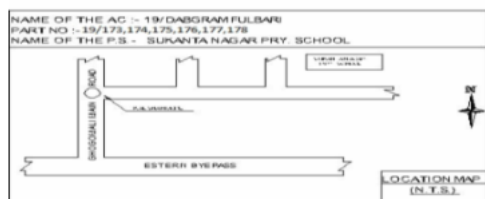

Nazri Naksha