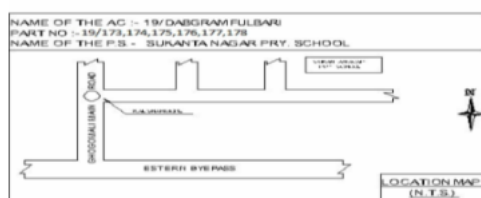

নির্বাচক নিবন্ধন আধিকারিকের স্বাক্ষর

Nazri Naksha

Google Map View

Polling Station Building Front View

Polling Station Front View

Cad View

Key MAP View

1 নাম : রীনা সূত্রধর (ধর) স্বামীর নাম: শম্ভু সূত্রধর বাড়ির নং : n0153 বয়স : 51 লিঙ্গ : মহিলা	WDB1108539 ফটো উপলব্ধ	2 নাম : সুভাঞ্জন নাথ মায়ের নাম: শিপ্রা নাথ বাড়ির নং : 3রোড ফ্লোর বয়স : 25 লিঙ্গ : পুরুষ	WDB2687903 ফটো উপলব্ধ	3 নাম : পৌলম পাল পিতার নাম: পাম্পি পাল বাড়ির নং : N0149 বয়স : 46 লিঙ্গ : পুরুষ	WDB2928919 ফটো উপলব্ধ
4 নাম : সায়ন্তন নাথ মায়ের নাম: শিপ্রা নাথ বাড়ির নং : 3রোড ফ্লোর বয়স : 27 লিঙ্গ : পুরুষ	WDB2687861 ফটো উপলব্ধ	5 নাম : বিপ্লব ঘোষ পিতার নাম: লক্ষ্মণ ঘোষ বাড়ির নং : n0133 বয়স : 38 লিঙ্গ : পুরুষ	WDB1108422 ফটো উপলব্ধ	6 নাম : বর্নালী সাহা (রায়) স্বামীর নাম: অরুণ সাহা বাড়ির নং : n0145 বয়স : 40 লিঙ্গ : মহিলা	MHX3982428 ফটো উপলব্ধ
7 নাম : অনিতা দাস স্বামীর নাম: গোবিন্দ চন্দ্র দাস বাড়ির নং : n0156 বয়স : 48 লিঙ্গ : মহিলা	WB/03/015/306337 ফটো উপলব্ধ	8 নাম : রনজিৎ সাহা পিতার নাম: কালীপদ সাহা বাড়ির নং : n0147 বয়স : 54 লিঙ্গ : পুরুষ	WDB1108497 ফটো উপলব্ধ	9 নাম : জয়দীপ মাহাতো পিতার নাম: সুরেশ কুমার মাহাতো বাড়ির নং : n0144 বয়স : 35 লিঙ্গ : পুরুষ	WDB1108471 ফটো উপলব্ধ
10 নাম : পিথিক আইচ স্বামীর নাম: প্রশান্ত আইচ বাড়ির নং : n0151 বয়স : 42 লিঙ্গ : মহিলা	GLQ3979358 ফটো উপলব্ধ	11 নাম : রিডিক সাহা পিতার নাম: রঞ্জিত সাহা বাড়ির নং : n0143 বয়স : 25 লিঙ্গ : পুরুষ	WDB2898005 ফটো উপলব্ধ	12 নাম : জ্যোৎস্না আইচ স্বামীর নাম: পুলিন চন্দ্র আইচ বাড়ির নং : n0148 বয়স : 69 লিঙ্গ : মহিলা	WB/04/025/0918002 ফটো উপলব্ধ
13 নাম : সোমা সাহা স্বামীর নাম: রনজিৎ সাহা বাড়ির নং : n0147 বয়স : 53 লিঙ্গ : মহিলা	WDB1282698 ফটো উপলব্ধ	14 নাম : শিপ্রা নাথ স্বামীর নাম: শ্যামল নাথ বাড়ির নং : n0160 বয়স : 52 লিঙ্গ : মহিলা	WB/04/025/0918208 ফটো উপলব্ধ	15 নাম : রাধারমন সাহা পিতার নাম: যগেশ চন্দ্র সাহা বাড়ির নং : n0142 বয়স : 72 লিঙ্গ : পুরুষ	WDB1108455 ফটো উপলব্ধ
Q 16 নাম : রঞ্জন কুমার সাহা পিতার নাম: রাধা রঞ্জন সাহা বাড়ির নং : বয়স : 30 লিঙ্গ : পুরুষ	WDB2251205 ফটো উপলব্ধ	17 নাম : সেনাত্রী সাহা পিতার নাম: মুনাল কান্তী সাহা বাড়ির নং : n0142 বয়স : 32 লিঙ্গ : মহিলা	WDB2047157 ফটো উপলব্ধ	18 নাম : রাজু সাহা পিতার নাম: রাধারমন সাহা বাড়ির নং : n0142 বয়স : 36 লিঙ্গ : পুরুষ	WDB1484278 ফটো উপলব্ধ
19 নাম : সীমা সাহা স্বামীর নাম: মুনাল কান্তী সাহা বাড়ির নং : n0142 বয়স : 55 লিঙ্গ : মহিলা	WDB2047165 ফটো উপলব্ধ	20 নাম : লক্ষ্মণ ঘোষ পিতার নাম: সহদেব ঘোষ বাড়ির নং : n0158 বয়স : 62 লিঙ্গ : পুরুষ	WDB1108570 ফটো উপলব্ধ	21 নাম : জয়ন্তী ঘোষ স্বামীর নাম: লক্ষ্মণ ঘোষ বাড়ির নং : এন000 বয়স : 62 লিঙ্গ : মহিলা	WDB3373990 ফটো উপলব্ধ
22 নাম : দুলালী সাহা স্বামীর নাম: রাধারমন সাহা বাড়ির নং : n0143 বয়স : 61 লিঙ্গ : মহিলা	WB/03/021/159780 ফটো উপলব্ধ	23 নাম : গোবিন্দ চন্দ্র দাস পিতার নাম: পরেশ চন্দ্র দাস বাড়ির নং : n0155 বয়স : 62 লিঙ্গ : পুরুষ	WB/03/015/306621 ফটো উপলব্ধ	24 নাম : সুমন ঘোষ পিতার নাম: অরবিন্দ ঘোষ বাড়ির নং : n0141 বয়স : 36 লিঙ্গ : পুরুষ	WDB1108448 ফটো উপলব্ধ
25 নাম : বাপী ঘোষ পিতার নাম: লক্ষ্মণ ঘোষ বাড়ির নং : n0043 বয়স : 41 লিঙ্গ : পুরুষ	WDB1108398 ফটো উপলব্ধ	26 নাম : রতন অধিকারী পিতার নাম: পরিতোষ অধিকারী বাড়ির নং : n0018 বয়স : 65 লিঙ্গ : পুরুষ	WB/03/021/189108 ফটো উপলব্ধ	27 নাম : অঞ্জু অধিকারী স্বামীর নাম: রতন অধিকারী বাড়ির নং : n0018 বয়স : 58 লিঙ্গ : মহিলা	WB/03/021/189099 ফটো উপলব্ধ
28 নাম : শ্বেতা অধিকারী পিতার নাম: রতন অধিকারী বাড়ির নং : n0018 বয়স : 33 লিঙ্গ : মহিলা	WDB1645803 ফটো উপলব্ধ	29 নাম : শুক্লা অধিকারী স্বামীর নাম: রঞ্জন অধিকারী বাড়ির নং : n0018 বয়স : 52 লিঙ্গ : মহিলা	WB/03/021/189448 ফটো উপলব্ধ	30 নাম : রঞ্জন অধিকারী পিতার নাম: পরিতোষ অধিকারী বাড়ির নং : n0018 বয়স : 62 লিঙ্গ : পুরুষ	MHX3068368 ফটো উপলব্ধ