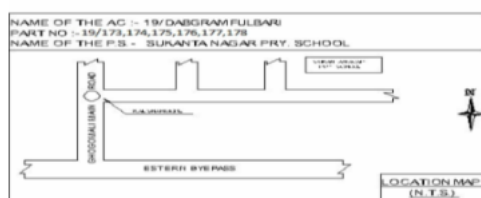

নির্বাচক নিবন্ধন আধিকারিকের স্বাক্ষর

Nazri Naksha

Google Map View

Polling Station Building Front View

Polling Station Front View

Cad View

Key MAP View

1 নাম : সীমা সাহা পিতার নাম: অনিল সাহা বাড়ির নং : n0370 বয়স : 40 লিঙ্গ : মহিলা	MHX3983103 ফটো উপলব্ধ	2 নাম : নিলিমা বালা পিতার নাম: সুবোধ বালা বাড়ির নং : n0410 বয়স : 41 লিঙ্গ : মহিলা	BQT3225018 ফটো উপলব্ধ	3 নাম : বাসনা সান্দ্রী স্বামীর নাম: রেবতা মোহন পাণ্ডা বাড়ির নং : n0411 বয়স : 43 লিঙ্গ : মহিলা	MHX3983749 ফটো উপলব্ধ
4 নাম : দিলীপ সরকার পিতার নাম: জ্যোতিশ্চন্দ্র নাথ সরকার বাড়ির নং : বয়স : 77 লিঙ্গ : পুরুষ	WDB1090646 ফটো উপলব্ধ	5 নাম : রিঙ্কী মন্ডল (সরকার) স্বামীর নাম: পরিতোষ মন্ডল বাড়ির নং : n0369 বয়স : 34 লিঙ্গ : মহিলা	WDB1799196 ফটো উপলব্ধ	6 নাম : সিন্জন সাহা পিতার নাম: বাবলু সাহা বাড়ির নং : এন0400 বয়স : 24 লিঙ্গ : পুরুষ	WDB3049764 ফটো উপলব্ধ
7 নাম : প্রসেনজিত কুণ্ডু পিতার নাম: প্রকাশ চন্দ্র কুণ্ডু বাড়ির নং : এন0541 বয়স : 41 লিঙ্গ : পুরুষ	GLQ3887940 ফটো উপলব্ধ	8 নাম : নিবেদিতা কর্মকার স্বামীর নাম: শুভঙ্কর কর্মকার বাড়ির নং : n0371 বয়স : 29 লিঙ্গ : মহিলা	XEQ1938513 ফটো উপলব্ধ	9 নাম : রাহুল কর্মকার পিতার নাম: শ্রীদাম কর্মকার বাড়ির নং : n0391 বয়স : 28 লিঙ্গ : পুরুষ	WDB2547313 ফটো উপলব্ধ
10 নাম : সৌরভ গাঙ্গুলী পিতার নাম: শঙ্কর গাঙ্গুলী বাড়ির নং : n0333 বয়স : 35 লিঙ্গ : পুরুষ	WDB1836758 ফটো উপলব্ধ	11 নাম : শঙ্কর গাঙ্গুলী পিতার নাম: লক্ষী নারায়ন গাঙ্গুলী বাড়ির নং : n0334 বয়স : 67 লিঙ্গ : পুরুষ	WDB1836766 ফটো উপলব্ধ	12 নাম : বাপন সূত্রধর পিতার নাম: জীবন সূত্রধর বাড়ির নং : 92 বয়স : 32 লিঙ্গ : পুরুষ	WDB1646181 ফটো উপলব্ধ
13 নাম : গৌতমী গাঙ্গুলী স্বামীর নাম: শঙ্কর গাঙ্গুলী বাড়ির নং : n0338 বয়স : 62 লিঙ্গ : মহিলা	WDB1836881 ফটো উপলব্ধ	14 নাম : তন্ময় খোকদার পিতার নাম: ভূপেন্দ্র নাথ ঠোকদার বাড়ির নং : এন0009 বয়স : 46 লিঙ্গ : পুরুষ	DMG1740372 ফটো উপলব্ধ	15 নাম : রুমা গোস্বামী স্বামীর নাম: কেবল গোস্বামী বাড়ির নং : n0380 বয়স : 61 লিঙ্গ : মহিলা	WB/04/025/981329 ফটো উপলব্ধ
16 নাম : অসিত কুমার ঘোষ পিতার নাম: মৃত জ্ঞানেন্দ্র নাথ ঘোষ বাড়ির নং : n0344 বয়স : 69 লিঙ্গ : পুরুষ	WDB2047603 ফটো উপলব্ধ	17 নাম : সীমা ঘোষ স্বামীর নাম: অসিত কুমার ঘোষ বাড়ির নং : N0368 বয়স : 61 লিঙ্গ : মহিলা	WDB2901072 ফটো উপলব্ধ	18 নাম : অরিজিৎ ঘোষ পিতার নাম: অসিত কুমার ঘোষ বাড়ির নং : n0344 বয়স : 34 লিঙ্গ : পুরুষ	WDB2251734 ফটো উপলব্ধ
19 নাম : শুভেন্দু ঘোষ পিতার নাম: অসিত কুমার ঘোষ বাড়ির নং : n0344 বয়স : 38 লিঙ্গ : পুরুষ	WDB2251726 ফটো উপলব্ধ	20 নাম : সুমিতা ঘোষ পিতার নাম: সুভাষ ঘোষ বাড়ির নং : n0385 বয়স : 28 লিঙ্গ : পুরুষ	WDB2547263 ফটো উপলব্ধ	21 নাম : মিন্টু ঘোষ পিতার নাম: মনোজ ঘোষ বাড়ির নং : n0381 বয়স : 38 লিঙ্গ : পুরুষ	XFV0700823 ফটো উপলব্ধ
22 নাম : লক্ষ্মী চক্রবর্তী স্বামীর নাম: নিতু চক্রবর্তী বাড়ির নং : n0392 বয়স : 40 লিঙ্গ : মহিলা	WDB2547321 ফটো উপলব্ধ	23 নাম : প্রসেনজিত চক্রবর্তী পিতার নাম: প্রমোদ চক্রবর্তী বাড়ির নং : N0500 বয়স : 46 লিঙ্গ : পুরুষ	MHX2597631 ফটো উপলব্ধ	24 নাম : সুব্রত চক্রবর্তী পিতার নাম: সুখেন্দু চক্রবর্তী বাড়ির নং : ফ্ল্যাট নং - 2বি, শিবম কমপ্লেক্স বয়স : 31 লিঙ্গ : পুরুষ	WDB1757780 ফটো উপলব্ধ
25 নাম : নীতু চক্রবর্তী পিতার নাম: নিখিল চক্রবর্তী বাড়ির নং : n0388 বয়স : 50 লিঙ্গ : পুরুষ	WDB2547297 ফটো উপলব্ধ	26 নাম : সৌরভ চক্রবর্তী পিতার নাম: সঞ্জল চক্রবর্তী বাড়ির নং : দিগন্ত বয়স : 26 লিঙ্গ : পুরুষ	WDB3160801 ফটো উপলব্ধ	27 নাম : দিপীকা ছেত্রী পিতার নাম: দিলীপ ছেত্রী বাড়ির নং : n0036 বয়স : 35 লিঙ্গ : মহিলা	WDB1282995 ফটো উপলব্ধ
28 নাম : দিলীপ ছেত্রী পিতার নাম: ভীম বাহাদুর ছেত্রী বাড়ির নং : n0036 বয়স : 54 লিঙ্গ : পুরুষ	WB/04/025/0963071 ফটো উপলব্ধ	29 নাম : পায়েল ছেত্রী পিতার নাম: দিলীপ ছেত্রী বাড়ির নং : n0036 বয়স : 34 লিঙ্গ : মহিলা	WDB1282953 ফটো উপলব্ধ	30 নাম : রুমা ছেত্রী স্বামীর নাম: দিলীপ ছেত্রী বাড়ির নং : n0036 বয়স : 55 লিঙ্গ : মহিলা	WB/04/025/0963072 ফটো উপলব্ধ