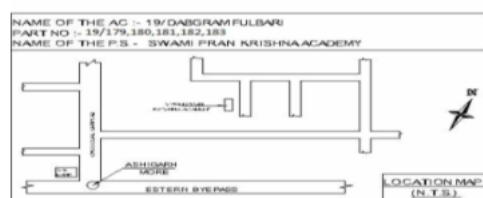

নির্বাচক নিবন্ধন আধিকারিকের স্বাক্ষর

Nazri Naksha

Google Map View

Polling Station Building Front View

Polling Station Front View

Cad View

Key MAP View

1	XEQ0925552	নাম : চিন্ময়ী সরকার (গাঙ্গুলী) স্বামীর নাম: তপন সরকার বাড়ির নং : n0294 বয়স : 51 লিঙ্গ : মহিলা	ফটো উপলব্ধ	2	WB/03/021/198421	নাম : চন্দন অধিকারী পিতার নাম: বলাই অধিকারী বাড়ির নং : n0063 বয়স : 50 লিঙ্গ : পুরুষ	ফটো উপলব্ধ	3	WB/03/021/198107	নাম : প্রেমা অধিকারী পিতার নাম: জয়চাঁদ অধিকারী বাড়ির নং : n0063 বয়স : 63 লিঙ্গ : পুরুষ	ফটো উপলব্ধ
4	DTB0096297	নাম : বিশ্বজিৎ আচার্য পিতার নাম: বিধু ভূষণ আচার্য বাড়ির নং : n0362 বয়স : 59 লিঙ্গ : পুরুষ	ফটো উপলব্ধ	5	WDB3057585	নাম : সুভজিৎ আচার্য পিতার নাম: বিশ্বজিৎ আচার্য বাড়ির নং : এন.0362 বয়স : 24 লিঙ্গ : পুরুষ	ফটো উপলব্ধ	6	WDB2048494	নাম : মৌমিতা আচার্যী স্বামীর নাম: বিশ্বজিৎ আচার্যী বাড়ির নং : n0299 বয়স : 52 লিঙ্গ : মহিলা	ফটো উপলব্ধ
7	WDB2547610	নাম : সৌমিক আচার্য পিতার নাম: হীরেন আচার্য বাড়ির নং : n0354 বয়স : 28 লিঙ্গ : মহিলা	ফটো উপলব্ধ	8	WB/03/021/198255	নাম : গীতা কুণ্ডু স্বামীর নাম: বিনয় কুণ্ডু বাড়ির নং : n0029 বয়স : 57 লিঙ্গ : মহিলা	ফটো উপলব্ধ	9	MHX3790342	নাম : বিকাশ কুন্ডু পিতার নাম: বিনয় কুন্ডু বাড়ির নং : n0029 বয়স : 38 লিঙ্গ : পুরুষ	ফটো উপলব্ধ
10	WB/03/021/198124	নাম : অনূপ কুণ্ডু পিতার নাম: শ্যামাপদ কুণ্ডু বাড়ির নং : n0033 বয়স : 56 লিঙ্গ : পুরুষ	ফটো উপলব্ধ	11	WB/03/021/198081	নাম : স্বপন কুমার কুন্ডু পিতার নাম: শ্যামাপদ কুন্ডু বাড়ির নং : n0033 বয়স : 71 লিঙ্গ : পুরুষ	ফটো উপলব্ধ	12	WDB2411478	নাম : শ্রেয়সী কুন্ডু পিতার নাম: স্বপন কুমার কুন্ডু বাড়ির নং : n0033 বয়স : 28 লিঙ্গ : মহিলা	ফটো উপলব্ধ
13	GLQ4132536	নাম : রিঙ্কু কুণ্ডু সূত্রধর পিতার নাম: সুরাজীত বাড়ির নং : n0036 বয়স : 40 লিঙ্গ : মহিলা	ফটো উপলব্ধ	14	MXH2343523	নাম : মালবিকা কুন্ডু স্বামীর নাম: স্বপন কুমার কুন্ডু বাড়ির নং : n0033 বয়স : 55 লিঙ্গ : মহিলা	ফটো উপলব্ধ	15	MHX3072865	নাম : সুরজিৎ কুন্ডু পিতার নাম: স্বপন কুন্ডু বাড়ির নং : n0033 বয়স : 39 লিঙ্গ : পুরুষ	ফটো উপলব্ধ
Q 16	STB1293133	নাম : রিংকি কুন্ডু স্বামীর নাম: বিকাশ কুন্ডু বাড়ির নং : বয়স : 35 লিঙ্গ : মহিলা	ফটো উপলব্ধ	17	WDB3056819	নাম : কিরণ কুমার দে পিতার নাম: দেবেন্দ্রা চন্দ্র দে বাড়ির নং : এন0070 বয়স : 50 লিঙ্গ : পুরুষ	ফটো উপলব্ধ	18	WDB2739480	নাম : গৌরব পাল পিতার নাম: গৌতম কুমার পাল বাড়ির নং : এন0179 বয়স : 26 লিঙ্গ : পুরুষ	ফটো উপলব্ধ
19	WDB1837806	নাম : গাঙ্গী পাল পিতার নাম: গৌতম কুমার পাল বাড়ির নং : n0179 বয়স : 31 লিঙ্গ : মহিলা	ফটো উপলব্ধ	20	WDB1837863	নাম : সঞ্চয়িতা পাল (নিয়োগী) স্বামীর নাম: গৌতম কুমার পাল বাড়ির নং : N0012 বয়স : 47 লিঙ্গ : মহিলা	ফটো উপলব্ধ	21	WDB1109107	নাম : গৌতম কুমার পাল পিতার নাম: চিত্তরঞ্জন পাল বাড়ির নং : N0012 বয়স : 65 লিঙ্গ : পুরুষ	ফটো উপলব্ধ
22	MHX3794773	নাম : মামুনি দাস গুপ্তা স্বামীর নাম: রতন কুমার দাস গুপ্তা বাড়ির নং : n0383 বয়স : 45 লিঙ্গ : মহিলা	ফটো উপলব্ধ	23	TQF0969113	নাম : লাকি গুহ পিতার নাম: রথিন্দ্র নারায়ণ গুহা বাড়ির নং : এন000 বয়স : 35 লিঙ্গ : মহিলা	ফটো উপলব্ধ	24	HSV3250636	নাম : বাদল গাঙ্গুলী পিতার নাম: গোবিন্দ গাঙ্গুলী বাড়ির নং : n0311 বয়স : 78 লিঙ্গ : পুরুষ	ফটো উপলব্ধ
25	HLG2178010	নাম : ভাস্কর গাঙ্গুলী পিতার নাম: বাদল গাঙ্গুলী বাড়ির নং : n0310 বয়স : 47 লিঙ্গ : পুরুষ	ফটো উপলব্ধ	26	HSV3673241	নাম : মোনালিসা গাঙ্গুলী স্বামীর নাম: ভাস্কর গাঙ্গুলী বাড়ির নং : n0302 বয়স : 43 লিঙ্গ : মহিলা	ফটো উপলব্ধ	27	AVV0716183	নাম : প্রণীতা গৌতম হালদার স্বামীর নাম: মৃনু হালদার বাড়ির নং : n0375 বয়স : 34 লিঙ্গ : মহিলা	ফটো উপলব্ধ
28	WDB2961530	নাম : শালিনী ঘোষ পিতার নাম: তেজময় ঘোষ বাড়ির নং : N0018 বয়স : 25 লিঙ্গ : মহিলা	ফটো উপলব্ধ	29	KTT2521938	নাম : মনা ঘোষ দাস স্বামীর নাম: জ্যোতিময় ঘোষ বাড়ির নং : n0036 বয়স : 48 লিঙ্গ : মহিলা	ফটো উপলব্ধ	30	MHX3072881	নাম : দিশীময় ঘোষ মায়ের নাম: নিয়তী ঘোষ বাড়ির নং : n0036 বয়স : 41 লিঙ্গ : পুরুষ	ফটো উপলব্ধ