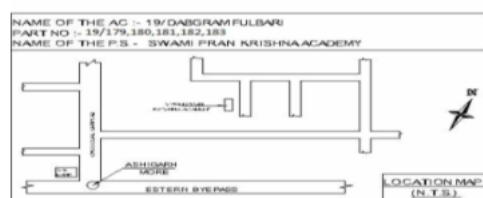

নির্বাচক নিবন্ধন আধিকারিকের স্বাক্ষর

Nazri Naksha

Google Map View

Polling Station Building Front View

Polling Station Front View

Cad View

Key MAP View

1 নাম : জয়ন্তি সাহা স্বামীর নাম: সমীর সাহা বাড়ির নং : n0208 বয়স : 70 লিঙ্গ : মহিলা ফটো উপলব্ধ	WB/04/026/504318	2 নাম : অনিতা সুব্রধর স্বামীর নাম: হরেন্দ্র নাথ সুব্রধর বাড়ির নং : n0082 বয়স : 61 লিঙ্গ : মহিলা ফটো উপলব্ধ	WDB0620344	3 নাম : সঞ্জিৎ সুব্রধর পিতার নাম: হরেন্দ্র নাথ সুব্রধর বাড়ির নং : n0082 বয়স : 45 লিঙ্গ : পুরুষ ফটো উপলব্ধ	MHX3975885
4 নাম : রিশিন তরফদার পিতার নাম: সুশান্ত তরফদার বাড়ির নং : 30 বয়স : 22 লিঙ্গ : পুরুষ ফটো উপলব্ধ	WDB3277910	5 নাম : সমীর সাহা পিতার নাম: সতীশ চন্দ্র সাহা বাড়ির নং : n0208 বয়স : 79 লিঙ্গ : পুরুষ ফটো উপলব্ধ	MHX4145793	6 নাম : অরপিতা সাহা স্বামীর নাম: সুজন সাহা বাড়ির নং : n0208 বয়স : 32 লিঙ্গ : মহিলা ফটো উপলব্ধ	NKE0887588
7 নাম : মীঠুন দাস পিতার নাম: মনোমুদ্র কুমার দাস বাড়ির নং : n0207 বয়স : 41 লিঙ্গ : পুরুষ ফটো উপলব্ধ	MHX3976057	8 নাম : সাধনা রায় স্বামীর নাম: পরীক্ষিত রায় বাড়ির নং : n0214 বয়স : 64 লিঙ্গ : মহিলা ফটো উপলব্ধ	MHX3976107	9 নাম : বিশ্বজিৎ কুমার পিতার নাম: মনোমুদ্র কুমার দাস বাড়ির নং : n0206 বয়স : 50 লিঙ্গ : পুরুষ ফটো উপলব্ধ	MHX3976073
10 নাম : অভিজিৎ সুব্রধর পিতার নাম: হরেন্দ্র নাথ সুব্রধর বাড়ির নং : n0082 বয়স : 42 লিঙ্গ : পুরুষ ফটো উপলব্ধ	MHX3975893	11 নাম : সন্দ্যা দাস স্বামীর নাম: মনোমুদ্র কুমার দাস বাড়ির নং : n0205 বয়স : 86 লিঙ্গ : মহিলা ফটো উপলব্ধ	MHX3976081	12 নাম : প্রবিতা তরফদার স্বামীর নাম: সুশান্ত তরফদার বাড়ির নং : n0217 বয়স : 47 লিঙ্গ : মহিলা ফটো উপলব্ধ	MHX3976040
13 নাম : সুশান্ত তরফদার পিতার নাম: বেনীমাধব তরফদার বাড়ির নং : n0216 বয়স : 62 লিঙ্গ : পুরুষ ফটো উপলব্ধ	MHX3976032	14 নাম : ফুলমায়া বসাক অধিকারী স্বামীর নাম: সুজয় অধিকারী বাড়ির নং : n0328 বয়স : 28 লিঙ্গ : মহিলা ফটো উপলব্ধ	WDB2547792	15 নাম : দিলীপ কুণ্ডু পিতার নাম: বাধিবনাথ কুণ্ডু বাড়ির নং : n0051 বয়স : 81 লিঙ্গ : পুরুষ ফটো উপলব্ধ	WB/03/021/201245
16 নাম : বন্দনা কুণ্ডু স্বামীর নাম: দিলীপ কুণ্ডু বাড়ির নং : n0051 বয়স : 73 লিঙ্গ : মহিলা ফটো উপলব্ধ	WB/03/021/201246	17 নাম : রুপা কর স্বামীর নাম: বিজয় কর বাড়ির নং : n0268 বয়স : 49 লিঙ্গ : মহিলা ফটো উপলব্ধ	GJQ4575577	18 নাম : সন্দীপ কর পিতার নাম: বিজয় কর বাড়ির নং : n0327 বয়স : 27 লিঙ্গ : পুরুষ ফটো উপলব্ধ	WDB2547784
19 নাম : বিজয় কর পিতার নাম: মনি মোহন কর বাড়ির নং : n0272 বয়স : 59 লিঙ্গ : পুরুষ ফটো উপলব্ধ	GLQ4575585	20 নাম : স্নেহা কর্মকার স্বামীর নাম: সমীরন কর্মকার বাড়ির নং : n0055 বয়স : 41 লিঙ্গ : মহিলা ফটো উপলব্ধ	KMD2842482	21 নাম : প্রদীপ কর্মকার পিতার নাম: হরিপদ কর্মকার বাড়ির নং : বয়স : 61 লিঙ্গ : পুরুষ ফটো উপলব্ধ	MHX3968401
22 নাম : রোজি কর্মকার পিতার নাম: রনজিত কর্মকার বাড়ির নং : n0347 বয়স : 34 লিঙ্গ : মহিলা ফটো উপলব্ধ	XEQ1678556	23 নাম : বনশ্রী কর্মকার পিতার নাম: ভূপেন কর্মকার বাড়ির নং : n0011 বয়স : 37 লিঙ্গ : মহিলা ফটো উপলব্ধ	WDB0620526	24 নাম : সমীরন কর্মকার পিতার নাম: রবীন্দ্রনাথ কর্মকার বাড়ির নং : n0055 বয়স : 47 লিঙ্গ : পুরুষ ফটো উপলব্ধ	MHX2612554
25 নাম : প্রবাল কর্মকার পিতার নাম: প্রদীপ কর্মকার বাড়ির নং : বয়স : 30 লিঙ্গ : পুরুষ ফটো উপলব্ধ	WDB2547750	26 নাম : মৌ কর্মকার পিতার নাম: সুনীল কর্মকার বাড়ির নং : নিমলা কুটির বয়স : 27 লিঙ্গ : মহিলা ফটো উপলব্ধ	WDB2547818	27 নাম : রানা কর্মকার পিতার নাম: রনজিত কর্মকার বাড়ির নং : n0346 বয়স : 35 লিঙ্গ : পুরুষ ফটো উপলব্ধ	ZRS1288505
28 নাম : রীনা কর্মকার স্বামীর নাম: রনজিত কর্মকার বাড়ির নং : n0344 বয়স : 57 লিঙ্গ : মহিলা ফটো উপলব্ধ	ZRS1288471	29 নাম : নমিতা কর্মকার স্বামীর নাম: রবীন্দ্রনাথ কর্মকার বাড়ির নং : বয়স : 68 লিঙ্গ : মহিলা ফটো উপলব্ধ	WB/03/021/201175	30 নাম : চিরন্তন কর্মকার পিতার নাম: চিত্তরঞ্জন কর্মকার বাড়ির নং : n0015 বয়স : 38 লিঙ্গ : পুরুষ ফটো উপলব্ধ	MHX3975778