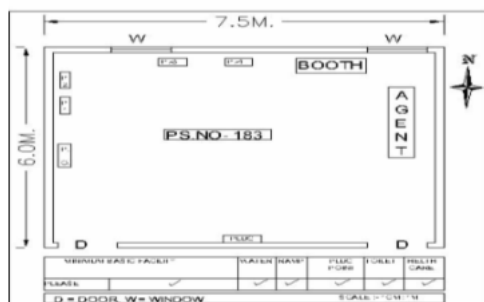

নির্বাচক নিবন্ধন আধিকারিকের স্বাক্ষর

Nazri Naksha

Google Map View

Polling Station Building Front View

Polling Station Front View

Cad View

Key MAP View

1	WDB2827780	নাম : হারাদেন দে সরকার পিতার নাম: প্রমল চন্দ্র দে সরকার বাড়ির নং : 5/2 বয়স : 66 লিঙ্গ : পুরুষ	ফটো উপলব্ধ	2	MHX3791324	নাম : দেবজ্যোতি দে সরকার পিতার নাম: হারাদেন দে সরকার বাড়ির নং : 5/2 বয়স : 37 লিঙ্গ : পুরুষ	ফটো উপলব্ধ	3	WB/03/021/204026	নাম : রঞ্জিত কুমার সাহা পিতার নাম: বলরাম সাহা বাড়ির নং : n0045 বয়স : 56 লিঙ্গ : পুরুষ	ফটো উপলব্ধ
4	WDB2688679	নাম : রিমা সাহা পিতার নাম: রঞ্জিত সাহা বাড়ির নং : এন0045 বয়স : 25 লিঙ্গ : মহিলা	ফটো উপলব্ধ	5	WB/03/021/204283	নাম : মমতা সাহা স্বামীর নাম: রঞ্জিত সাহা বাড়ির নং : n0045 বয়স : 53 লিঙ্গ : মহিলা	ফটো উপলব্ধ	6	MHX3976123	নাম : কুমা গুপ্ত পিতার নাম: প্রনয় গুপ্ত বাড়ির নং : n0050 বয়স : 39 লিঙ্গ : মহিলা	ফটো উপলব্ধ
7	MHX3791050	নাম : জয়দীপ গুপ্ত পিতার নাম: প্রনয় গুপ্ত বাড়ির নং : n0050 বয়স : 39 লিঙ্গ : পুরুষ	ফটো উপলব্ধ	8	WB/30/205/687135	নাম : রীনা ঘটক স্বামীর নাম: রবীন্দ্রনাথ ঘটক বাড়ির নং : n0097 বয়স : 73 লিঙ্গ : মহিলা	ফটো উপলব্ধ	9	WB/30/205/687051	নাম : কৌশিক ঘটক পিতার নাম: রবীন্দ্রনাথ ঘটক বাড়ির নং : n0097 বয়স : 48 লিঙ্গ : পুরুষ	ফটো উপলব্ধ
10	WDB2645992	নাম : সোনা ঘোষ পিতার নাম: ননীগোপাল ঘোষ বাড়ির নং : n0282 বয়স : 27 লিঙ্গ : পুরুষ	ফটো উপলব্ধ	11	MHX3409661	নাম : আদিত্য ঘোষ পিতার নাম: ভিষন কুমার ঘোষ বাড়ির নং : n0052 বয়স : 39 লিঙ্গ : পুরুষ	ফটো উপলব্ধ	12	MHX3409679	নাম : রীতা ঘোষ (পোদ্দার) স্বামীর নাম: কৃষ্ণকান্ত ঘোষ বাড়ির নং : n0048 বয়স : 41 লিঙ্গ : মহিলা	ফটো উপলব্ধ
13	MHX3791076	নাম : শুভঙ্কর ঘোষ পিতার নাম: শম্ভু ঘোষ বাড়ির নং : n0048 বয়স : 38 লিঙ্গ : পুরুষ	ফটো উপলব্ধ	14	MHX3409695	নাম : সুকুমার ঘোষ পিতার নাম: প্রান বল্লভ ঘোষ বাড়ির নং : n0073 বয়স : 42 লিঙ্গ : পুরুষ	ফটো উপলব্ধ	15	WDB0624379	নাম : চম্পা ঘোষ স্বামীর নাম: তপন ঘোষ বাড়ির নং : n0073 বয়স : 43 লিঙ্গ : মহিলা	ফটো উপলব্ধ
16	WB/03/021/204364	নাম : ভারতীরানী ঘোষ স্বামীর নাম: কালীপ্রসন্ন ঘোষ বাড়ির নং : n0096 বয়স : 60 লিঙ্গ : মহিলা	ফটো উপলব্ধ	17	MHX2937126	নাম : শুভঙ্কর ঘোষ পিতার নাম: প্রলয় ঘোষ বাড়ির নং : n0089 বয়স : 41 লিঙ্গ : পুরুষ	ফটো উপলব্ধ	18	MHX3791118	নাম : ডলি ঘোষ স্বামীর নাম: স্বপন ঘোষ বাড়ির নং : n0073 বয়স : 40 লিঙ্গ : মহিলা	ফটো উপলব্ধ
19	WB/03/021/204768	নাম : স্বপন ঘোষ পিতার নাম: প্রানবল্লভ ঘোষ বাড়ির নং : n0073 বয়স : 53 লিঙ্গ : পুরুষ	ফটো উপলব্ধ	20	MHX2614469	নাম : কৃষ্ণকান্ত ঘোষ পিতার নাম: সুরেনচন্দ্র ঘোষ বাড়ির নং : n0048 বয়স : 48 লিঙ্গ : পুরুষ	ফটো উপলব্ধ	21	WB/03/021/204301	নাম : নমিতা ঘোষ স্বামীর নাম: সলিলকুমার ঘোষ বাড়ির নং : n0092 বয়স : 61 লিঙ্গ : মহিলা	ফটো উপলব্ধ
22	MHX3569555	নাম : শমিত ঘোষ পিতার নাম: শ্যামল ঘোষ বাড়ির নং : n0122 বয়স : 39 লিঙ্গ : পুরুষ	ফটো উপলব্ধ	23	WDB3369568	নাম : মিতা ঘোষ স্বামীর নাম: শ্যামল ঘোষ বাড়ির নং : এন0078 বয়স : 61 লিঙ্গ : মহিলা	ফটো উপলব্ধ	24	WB/03/021/204807	নাম : ননীগোপাল ঘোষ পিতার নাম: শ্যামল ঘোষ বাড়ির নং : n0064 বয়স : 57 লিঙ্গ : পুরুষ	ফটো উপলব্ধ
25	WDB1284975	নাম : শুভাশিস ঘোষ পিতার নাম: সলিল কুমার ঘোষ বাড়ির নং : n0092 বয়স : 35 লিঙ্গ : পুরুষ	ফটো উপলব্ধ	26	MHX2342392	নাম : দেবশীষ ঘোষ পিতার নাম: সুলিল কুমার ঘোষ বাড়ির নং : n0092 বয়স : 44 লিঙ্গ : পুরুষ	ফটো উপলব্ধ	27	WB/03/021/204161	নাম : অনুরাধা ঘোষ স্বামীর নাম: প্রলয়কান্তি ঘোষ বাড়ির নং : n0089 বয়স : 67 লিঙ্গ : মহিলা	ফটো উপলব্ধ
28	WB/03/021/204423	নাম : চায়নারানী ঘোষ পিতার নাম: প্রানবল্লভ ঘোষ বাড়ির নং : n0073 বয়স : 49 লিঙ্গ : মহিলা	ফটো উপলব্ধ	29	WB/03/021/204052	নাম : তপন ঘোষ পিতার নাম: প্রানবল্লভ ঘোষ বাড়ির নং : n0073 বয়স : 55 লিঙ্গ : পুরুষ	ফটো উপলব্ধ	30	WDB2049864	নাম : মহামায়া ঘোষ স্বামীর নাম: ফনীভূষণ ঘোষ বাড়ির নং : n0064 বয়স : 37 লিঙ্গ : মহিলা	ফটো উপলব্ধ