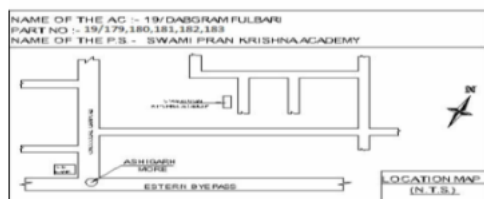

Nazri Naksha