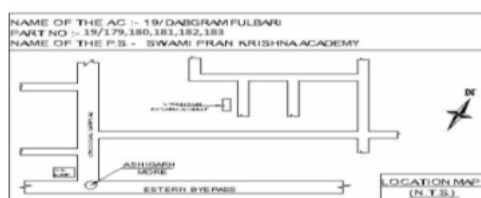

নির্বাচক নিবন্ধন আধিকারিকের স্বাক্ষর

Nazri Naksha

Google Map View

Polling Station Building Front View

Polling Station Front View

Cad View

Key MAP View

1	WDB2827780	নাম : হারাদেন দে সরকার পিতার নাম: প্রমল চন্দ্র দে সরকার বাড়ির নং : 5/2 বয়স : 66 লিঙ্গ : পুরুষ	ফটো উপলব্ধ	2	MHX3791324	নাম : দেবজ্যোতি দে সরকার পিতার নাম: হারাদেন দে সরকার বাড়ির নং : 5/2 বয়স : 37 লিঙ্গ : পুরুষ	ফটো উপলব্ধ	3	WB/03/021/204026	নাম : রঞ্জিত কুমার সাহা পিতার নাম: বলরাম সাহা বাড়ির নং : n0045 বয়স : 56 লিঙ্গ : পুরুষ	ফটো উপলব্ধ
4	WDB2688679	নাম : রিমা সাহা পিতার নাম: রঞ্জিত সাহা বাড়ির নং : এন0045 বয়স : 25 লিঙ্গ : মহিলা	ফটো উপলব্ধ	5	WB/03/021/204283	নাম : মমতা সাহা স্বামীর নাম: রঞ্জিত সাহা বাড়ির নং : n0045 বয়স : 53 লিঙ্গ : মহিলা	ফটো উপলব্ধ	6	MHX3976123	নাম : কুমা গুপ্ত পিতার নাম: প্রনয় গুপ্ত বাড়ির নং : n0050 বয়স : 39 লিঙ্গ : মহিলা	ফটো উপলব্ধ
7	MHX3791050	নাম : জয়দীপ গুপ্ত পিতার নাম: প্রনয় গুপ্ত বাড়ির নং : n0050 বয়স : 39 লিঙ্গ : পুরুষ	ফটো উপলব্ধ	8	WB/30/205/687135	নাম : রীনা ঘটক স্বামীর নাম: রবীন্দ্রনাথ ঘটক বাড়ির নং : n0097 বয়স : 73 লিঙ্গ : মহিলা	ফটো উপলব্ধ	9	WB/30/205/687051	নাম : কৌশিক ঘটক পিতার নাম: রবীন্দ্রনাথ ঘটক বাড়ির নং : n0097 বয়স : 48 লিঙ্গ : পুরুষ	ফটো উপলব্ধ
10	WDB2645992	নাম : সোনা ঘোষ পিতার নাম: ননীগোপাল ঘোষ বাড়ির নং : n0282 বয়স : 27 লিঙ্গ : পুরুষ	ফটো উপলব্ধ	11	MHX3409661	নাম : আদিত্য ঘোষ পিতার নাম: ভিষন কুমার ঘোষ বাড়ির নং : n0052 বয়স : 39 লিঙ্গ : পুরুষ	ফটো উপলব্ধ	12	MHX3409679	নাম : রীতা ঘোষ (পোদ্দার) স্বামীর নাম: কৃষ্ণকান্ত ঘোষ বাড়ির নং : n0048 বয়স : 41 লিঙ্গ : মহিলা	ফটো উপলব্ধ
13	MHX3791076	নাম : শুভঙ্কর ঘোষ পিতার নাম: শম্ভু ঘোষ বাড়ির নং : n0048 বয়স : 38 লিঙ্গ : পুরুষ	ফটো উপলব্ধ	14	MHX3409695	নাম : সুকুমার ঘোষ পিতার নাম: প্রান বল্লভ ঘোষ বাড়ির নং : n0073 বয়স : 42 লিঙ্গ : পুরুষ	ফটো উপলব্ধ	15	WDB0624379	নাম : চম্পা ঘোষ স্বামীর নাম: তপন ঘোষ বাড়ির নং : n0073 বয়স : 43 লিঙ্গ : মহিলা	ফটো উপলব্ধ
16	WB/03/021/204364	নাম : ভারতীরানী ঘোষ স্বামীর নাম: কালীপ্রসন্ন ঘোষ বাড়ির নং : n0096 বয়স : 60 লিঙ্গ : মহিলা	ফটো উপলব্ধ	17	MHX2937126	নাম : শুভঙ্কর ঘোষ পিতার নাম: প্রলয় ঘোষ বাড়ির নং : n0089 বয়স : 41 লিঙ্গ : পুরুষ	ফটো উপলব্ধ	18	MHX3791118	নাম : ডলি ঘোষ স্বামীর নাম: স্বপন ঘোষ বাড়ির নং : n0073 বয়স : 40 লিঙ্গ : মহিলা	ফটো উপলব্ধ
19	WB/03/021/204768	নাম : স্বপন ঘোষ পিতার নাম: প্রানবল্লভ ঘোষ বাড়ির নং : n0073 বয়স : 53 লিঙ্গ : পুরুষ	ফটো উপলব্ধ	20	MHX2614469	নাম : কৃষ্ণকান্ত ঘোষ পিতার নাম: সুরেনচন্দ্র ঘোষ বাড়ির নং : n0048 বয়স : 48 লিঙ্গ : পুরুষ	ফটো উপলব্ধ	21	WB/03/021/204301	নাম : নমিতা ঘোষ স্বামীর নাম: সলিলকুমার ঘোষ বাড়ির নং : n0092 বয়স : 61 লিঙ্গ : মহিলা	ফটো উপলব্ধ
22	MHX3569555	নাম : শমিত ঘোষ পিতার নাম: শ্যামল ঘোষ বাড়ির নং : n0122 বয়স : 39 লিঙ্গ : পুরুষ	ফটো উপলব্ধ	23	WDB3369568	নাম : মিতা ঘোষ স্বামীর নাম: শ্যামল ঘোষ বাড়ির নং : এন0078 বয়স : 61 লিঙ্গ : মহিলা	ফটো উপলব্ধ	24	WB/03/021/204807	নাম : ননীগোপাল ঘোষ পিতার নাম: শ্যামল ঘোষ বাড়ির নং : n0064 বয়স : 57 লিঙ্গ : পুরুষ	ফটো উপলব্ধ
25	WDB1284975	নাম : শুভাশিস ঘোষ পিতার নাম: সলিল কুমার ঘোষ বাড়ির নং : n0092 বয়স : 35 লিঙ্গ : পুরুষ	ফটো উপলব্ধ	26	MHX2342392	নাম : দেবশীষ ঘোষ পিতার নাম: সুলিল কুমার ঘোষ বাড়ির নং : n0092 বয়স : 44 লিঙ্গ : পুরুষ	ফটো উপলব্ধ	27	WB/03/021/204161	নাম : অনুরাধা ঘোষ স্বামীর নাম: প্রলয়কান্তি ঘোষ বাড়ির নং : n0089 বয়স : 67 লিঙ্গ : মহিলা	ফটো উপলব্ধ
28	WB/03/021/204423	নাম : চায়নারানী ঘোষ পিতার নাম: প্রানবল্লভ ঘোষ বাড়ির নং : n0073 বয়স : 49 লিঙ্গ : মহিলা	ফটো উপলব্ধ	29	WB/03/021/204052	নাম : তপন ঘোষ পিতার নাম: প্রানবল্লভ ঘোষ বাড়ির নং : n0073 বয়স : 55 লিঙ্গ : পুরুষ	ফটো উপলব্ধ	30	WDB2049864	নাম : মহামায়া ঘোষ স্বামীর নাম: ফনীভূষণ ঘোষ বাড়ির নং : n0064 বয়স : 37 লিঙ্গ : মহিলা	ফটো উপলব্ধ