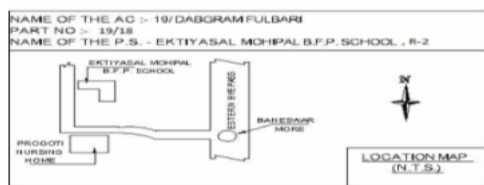

Nazri Naksha