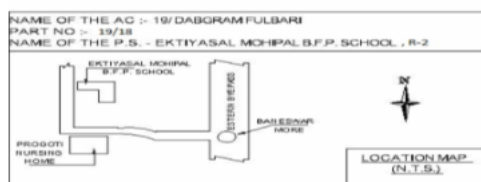

Key MAP View