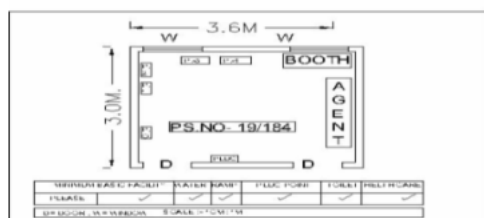

নির্বাচক নিবন্ধন আধিকারিকের স্বাক্ষর

Nazri Naksha

Google Map View

Polling Station Building Front View

Polling Station Front View

Cad View

Key MAP View

1	WDB2412898	নাম : নিভা পাল (সরকার) স্বামীর নাম: বিশ্বজিৎ পাল বাড়ির নং : n0283 বয়স : 34 লিঙ্গ : মহিলা	ফটো উপলব্ধ	2	WDB2646115	নাম : উদিত নারায়ন বর্মন মায়ের নাম: বানী বর্মন বাড়ির নং : n0101 বয়স : 26 লিঙ্গ : পুরুষ	ফটো উপলব্ধ	3	WB/03/021/207616	নাম : রানু বসু স্বামীর নাম: শিব প্রসাদ বসু বাড়ির নং : মানবী আবাসন বয়স : 67 লিঙ্গ : মহিলা	ফটো উপলব্ধ
4	WB/03/021/207444	নাম : কৃষ্ণা নন্দী স্বামীর নাম: মিহির নন্দী বাড়ির নং : n0102 বয়স : 58 লিঙ্গ : মহিলা	ফটো উপলব্ধ	5	MHX3080017	নাম : সুপর্ণা সরকার (মন্ডল) স্বামীর নাম: রাজু মন্ডল বাড়ির নং : n0173 বয়স : 42 লিঙ্গ : মহিলা	ফটো উপলব্ধ	6	WB/03/021/207450	নাম : লোপা চৌধুরী পিতার নাম: ভবেন্দ্র চৌধুরী বাড়ির নং : n0102 বয়স : 54 লিঙ্গ : মহিলা	ফটো উপলব্ধ
7	WDB3314614	নাম : শিবপ্রসাদ বসু পিতার নাম: রাম পদ বসু বাড়ির নং : বি/2,সেকেন্ড ফ্লোর,মাধবী আবাস বয়স : 76 লিঙ্গ : পুরুষ	ফটো উপলব্ধ	8	WDB2253581	নাম : সুদীপ রায় পিতার নাম: প্রদীপ রায় বাড়ির নং : n0102 বয়স : 53 লিঙ্গ : পুরুষ	ফটো উপলব্ধ	9	WDB2253516	নাম : জয়ন্তী রায় স্বামীর নাম: কুনাল বর্মন বাড়ির নং : n0101 বয়স : 40 লিঙ্গ : মহিলা	ফটো উপলব্ধ
10	MHX3077492	নাম : কুনাল বর্মন পিতার নাম: বিক্রমজিত বর্মন বাড়ির নং : n0101 বয়স : 41 লিঙ্গ : পুরুষ	ফটো উপলব্ধ	11	WDB3220472	নাম : বাণী বর্মন স্বামীর নাম: বিক্রম বর্মন বাড়ির নং : n0101 বয়স : 58 লিঙ্গ : মহিলা	ফটো উপলব্ধ	12	WDB1109602	নাম : অনিকা সরকার পিতার নাম: রঞ্জিত সরকার বাড়ির নং : n0323 বয়স : 34 লিঙ্গ : মহিলা	ফটো উপলব্ধ
13	MHX3410396	নাম : শঙ্কর বর্মন পিতার নাম: বিক্রমজিৎ বর্মন বাড়ির নং : n0101 বয়স : 39 লিঙ্গ : পুরুষ	ফটো উপলব্ধ	14	WB/03/021/207443	নাম : মিহির নন্দী পিতার নাম: শচিন্দ্র নন্দী বাড়ির নং : n0102 বয়স : 65 লিঙ্গ : পুরুষ	ফটো উপলব্ধ	15	WDB2548444	নাম : জয়িতা সাহা (দে বিশ্বাস) স্বামীর নাম: শুভ দে বিশ্বাস বাড়ির নং : n0306 বয়স : 41 লিঙ্গ : মহিলা	ফটো উপলব্ধ
16	WDB2050136	নাম : টুম্পা পাল স্বামীর নাম: সন্দীপ অধিকারী বাড়ির নং : n0054 বয়স : 47 লিঙ্গ : মহিলা	ফটো উপলব্ধ	17	MHX3791936	নাম : সন্দীপ অধিকারী পিতার নাম: অশোক অধিকারী বাড়ির নং : n0054 বয়স : 48 লিঙ্গ : পুরুষ	ফটো উপলব্ধ	18	MHX3791944	নাম : গৌরী অধিকারী স্বামীর নাম: অশোক অধিকারী বাড়ির নং : n0054 বয়স : 73 লিঙ্গ : মহিলা	ফটো উপলব্ধ
19	GLQ0272484	নাম : চন্দা আচার্য দত্ত স্বামীর নাম: পিনাকী দত্ত বাড়ির নং : n0202 বয়স : 50 লিঙ্গ : মহিলা	ফটো উপলব্ধ	20	WDB1487636	নাম : সঞ্জীব কুণ্ডু পিতার নাম: সোমনাথ কুণ্ডু বাড়ির নং : n0078 বয়স : 58 লিঙ্গ : পুরুষ	ফটো উপলব্ধ	21	WDB2646180	নাম : রিঙ্কু কুন্ডু(দাস) স্বামীর নাম: সঞ্জীব কুন্ডু বাড়ির নং : n0078 বয়স : 46 লিঙ্গ : মহিলা	ফটো উপলব্ধ
22	WDB1285907	নাম : শিউলি কয়াল স্বামীর নাম: রামকৃষ্ণ কয়াল বাড়ির নং : n0197 বয়স : 42 লিঙ্গ : মহিলা	ফটো উপলব্ধ	23	WDB2050169	নাম : মনীষা কর্মকার পিতার নাম: জীবন কুমার কর্মকার বাড়ির নং : n0068 বয়স : 31 লিঙ্গ : মহিলা	ফটো উপলব্ধ	24	MHX3076700	নাম : অরূপ কর্মকার পিতার নাম: অরবিন্দ কর্মকার বাড়ির নং : n0013 বয়স : 43 লিঙ্গ : পুরুষ	ফটো উপলব্ধ
25	WDB1838895	নাম : অনিতা কর্মকার স্বামীর নাম: মহেশ কর্মকার বাড়ির নং : n0211 বয়স : 61 লিঙ্গ : মহিলা	ফটো উপলব্ধ	26	WB/03/021/207525	নাম : অরবিন্দ কর্মকার পিতার নাম: বঙ্কিম (বিহারী) কর্মকার বাড়ির নং : n0013 বয়স : 76 লিঙ্গ : পুরুষ	ফটো উপলব্ধ	27	WDB3286960	নাম : সুমিতা কর্মকার স্বামীর নাম: জীবন কুমার কর্মকার বাড়ির নং : n0068 বয়স : 55 লিঙ্গ : মহিলা	ফটো উপলব্ধ
28	GLQ2113645	নাম : অঞ্জনা মুহুরী পিতার নাম: কৃষ্ণধন মুহুরী বাড়ির নং : এন0018 বয়স : 49 লিঙ্গ : মহিলা	ফটো উপলব্ধ	29	WB/03/021/207526	নাম : অনিতা কর্মকার স্বামীর নাম: অরবিন্দ কর্মকার বাড়ির নং : n0013 বয়স : 67 লিঙ্গ : মহিলা	ফটো উপলব্ধ	30	WDB2772085	নাম : সোমা গুপ্তা(রায়) স্বামীর নাম: কুনাল গুপ্তা বাড়ির নং : n0226 বয়স : 51 লিঙ্গ : মহিলা	ফটো উপলব্ধ