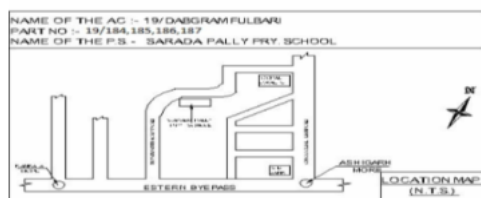

নির্বাচক নিবন্ধন আধিকারিকের স্বাক্ষর

Nazri Naksha

Google Map View

Polling Station Building Front View

Polling Station Front View

Cad View

Key MAP View

1	WDB2412898	নাম : নিভা পাল (সরকার) স্বামীর নাম: বিশ্বজিৎ পাল বাড়ির নং : n0283 বয়স : 34 লিঙ্গ : মহিলা	ফটো উপলব্ধ	2	WDB2646115	নাম : উদিত নারায়ন বর্মন মায়ের নাম: বানী বর্মন বাড়ির নং : n0101 বয়স : 26 লিঙ্গ : পুরুষ	ফটো উপলব্ধ	3	WB/03/021/207616	নাম : রানু বসু স্বামীর নাম: শিব প্রসাদ বসু বাড়ির নং : মানবী আবাসন বয়স : 67 লিঙ্গ : মহিলা	ফটো উপলব্ধ
4	WB/03/021/207444	নাম : কৃষ্ণা নন্দী স্বামীর নাম: মিহির নন্দী বাড়ির নং : n0102 বয়স : 58 লিঙ্গ : মহিলা	ফটো উপলব্ধ	5	MHX3080017	নাম : সুপর্ণা সরকার (মন্ডল) স্বামীর নাম: রাজু মন্ডল বাড়ির নং : n0173 বয়স : 42 লিঙ্গ : মহিলা	ফটো উপলব্ধ	6	WB/03/021/207450	নাম : লোপা চৌধুরী পিতার নাম: ভবেন্দ্র চৌধুরী বাড়ির নং : n0102 বয়স : 54 লিঙ্গ : মহিলা	ফটো উপলব্ধ
7	WDB3314614	নাম : শিবপ্রসাদ বসু পিতার নাম: রাম পদ বসু বাড়ির নং : বি/2,সেকেন্ড ফ্লোর,মাধবী আবাস বয়স : 76 লিঙ্গ : পুরুষ	ফটো উপলব্ধ	8	WDB2253581	নাম : সুদীপ রায় পিতার নাম: প্রদীপ রায় বাড়ির নং : n0102 বয়স : 53 লিঙ্গ : পুরুষ	ফটো উপলব্ধ	9	WDB2253516	নাম : জয়ন্তী রায় স্বামীর নাম: কুনাল বর্মন বাড়ির নং : n0101 বয়স : 40 লিঙ্গ : মহিলা	ফটো উপলব্ধ
10	MHX3077492	নাম : কুনাল বর্মন পিতার নাম: বিক্রমজিত বর্মন বাড়ির নং : n0101 বয়স : 41 লিঙ্গ : পুরুষ	ফটো উপলব্ধ	11	WDB3220472	নাম : বাণী বর্মন স্বামীর নাম: বিক্রম বর্মন বাড়ির নং : n0101 বয়স : 58 লিঙ্গ : মহিলা	ফটো উপলব্ধ	12	WDB1109602	নাম : অনিকা সরকার পিতার নাম: রঞ্জিত সরকার বাড়ির নং : n0323 বয়স : 34 লিঙ্গ : মহিলা	ফটো উপলব্ধ
13	MHX3410396	নাম : শঙ্কর বর্মন পিতার নাম: বিক্রমজিৎ বর্মন বাড়ির নং : n0101 বয়স : 39 লিঙ্গ : পুরুষ	ফটো উপলব্ধ	14	WB/03/021/207443	নাম : মিহির নন্দী পিতার নাম: শচিন্দ্র নন্দী বাড়ির নং : n0102 বয়স : 65 লিঙ্গ : পুরুষ	ফটো উপলব্ধ	15	WDB2548444	নাম : জয়িতা সাহা (দে বিশ্বাস) স্বামীর নাম: শুভ দে বিশ্বাস বাড়ির নং : n0306 বয়স : 41 লিঙ্গ : মহিলা	ফটো উপলব্ধ
16	WDB2050136	নাম : টুম্পা পাল স্বামীর নাম: সন্দীপ অধিকারী বাড়ির নং : n0054 বয়স : 47 লিঙ্গ : মহিলা	ফটো উপলব্ধ	17	MHX3791936	নাম : সন্দীপ অধিকারী পিতার নাম: অশোক অধিকারী বাড়ির নং : n0054 বয়স : 48 লিঙ্গ : পুরুষ	ফটো উপলব্ধ	18	MHX3791944	নাম : গৌরী অধিকারী স্বামীর নাম: অশোক অধিকারী বাড়ির নং : n0054 বয়স : 73 লিঙ্গ : মহিলা	ফটো উপলব্ধ
19	GLQ0272484	নাম : চন্দা আচার্য দত্ত স্বামীর নাম: পিনাকী দত্ত বাড়ির নং : n0202 বয়স : 50 লিঙ্গ : মহিলা	ফটো উপলব্ধ	20	WDB1487636	নাম : সঞ্জীব কুণ্ডু পিতার নাম: সোমনাথ কুণ্ডু বাড়ির নং : n0078 বয়স : 58 লিঙ্গ : পুরুষ	ফটো উপলব্ধ	21	WDB2646180	নাম : রিঙ্কু কুন্ডু(দাস) স্বামীর নাম: সঞ্জীব কুন্ডু বাড়ির নং : n0078 বয়স : 46 লিঙ্গ : মহিলা	ফটো উপলব্ধ
22	WDB1285907	নাম : শিউলি কয়াল স্বামীর নাম: রামকৃষ্ণ কয়াল বাড়ির নং : n0197 বয়স : 42 লিঙ্গ : মহিলা	ফটো উপলব্ধ	23	WDB2050169	নাম : মনীষা কর্মকার পিতার নাম: জীবন কুমার কর্মকার বাড়ির নং : n0068 বয়স : 31 লিঙ্গ : মহিলা	ফটো উপলব্ধ	24	MHX3076700	নাম : অরূপ কর্মকার পিতার নাম: অরবিন্দ কর্মকার বাড়ির নং : n0013 বয়স : 43 লিঙ্গ : পুরুষ	ফটো উপলব্ধ
25	WDB1838895	নাম : অনিতা কর্মকার স্বামীর নাম: মহেশ কর্মকার বাড়ির নং : n0211 বয়স : 61 লিঙ্গ : মহিলা	ফটো উপলব্ধ	26	WB/03/021/207525	নাম : অরবিন্দ কর্মকার পিতার নাম: বঙ্কিম (বিহারী) কর্মকার বাড়ির নং : n0013 বয়স : 76 লিঙ্গ : পুরুষ	ফটো উপলব্ধ	27	WDB3286960	নাম : সুমিতা কর্মকার স্বামীর নাম: জীবন কুমার কর্মকার বাড়ির নং : n0068 বয়স : 55 লিঙ্গ : মহিলা	ফটো উপলব্ধ
28	GLQ2113645	নাম : অঞ্জনা মুহুরী পিতার নাম: কৃষ্ণধন মুহুরী বাড়ির নং : এন0018 বয়স : 49 লিঙ্গ : মহিলা	ফটো উপলব্ধ	29	WB/03/021/207526	নাম : অনিতা কর্মকার স্বামীর নাম: অরবিন্দ কর্মকার বাড়ির নং : n0013 বয়স : 67 লিঙ্গ : মহিলা	ফটো উপলব্ধ	30	WDB2772085	নাম : সোমা গুপ্তা(রায়) স্বামীর নাম: কুনাল গুপ্তা বাড়ির নং : n0226 বয়স : 51 লিঙ্গ : মহিলা	ফটো উপলব্ধ