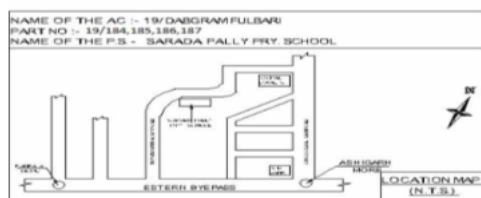

নির্বাচক নিবন্ধন আধিকারিকের স্বাক্ষর

Nazri Naksha

Google Map View

Polling Station Building Front View

Polling Station Front View

Cad View

Key MAP View

1 নাম : চম্পা কর্মকার স্বামীর নাম: নারায়ন কর্মকার বাড়ির নং : n0219 বয়স : 41 লিঙ্গ : মহিলা	WDB1109636	ফটো উপলব্ধ	2 নাম : নারায়ণ কর্মকার পিতার নাম: নরেশ কর্মকার বাড়ির নং : n0220 বয়স : 49 লিঙ্গ : পুরুষ	WDB1109644	ফটো উপলব্ধ	3 নাম : সুভানিতা সান্যাল পিতার নাম: তপন সান্যাল বাড়ির নং : এন0125 বয়স : 46 লিঙ্গ : মহিলা	HSY0175836	ফটো উপলব্ধ
4 নাম : কল্পনা সান্যাল স্বামীর নাম: তপন সান্যাল বাড়ির নং : n0225 বয়স : 70 লিঙ্গ : মহিলা	WDB1166040	ফটো উপলব্ধ	5 নাম : শতরুপা অধিকারী পিতার নাম: পীযুষ অধিকারী বাড়ির নং : n0003 বয়স : 45 লিঙ্গ : মহিলা	MHX3569688	ফটো উপলব্ধ	6 নাম : অপরুপা অধিকারী পিতার নাম: পীযুষ অধিকারী বাড়ির নং : n0003 বয়স : 39 লিঙ্গ : মহিলা	MHX3976586	ফটো উপলব্ধ
7 নাম : শিপ্রা অধিকারী স্বামীর নাম: পীযুষ অধিকারী বাড়ির নং : n0003 বয়স : 63 লিঙ্গ : মহিলা	WB/03/021/207637	ফটো উপলব্ধ	8 নাম : পীযুষ অধিকারী পিতার নাম: কমল কুমার অধিকারী বাড়ির নং : n0003 বয়স : 77 লিঙ্গ : পুরুষ	WB/03/021/207146	ফটো উপলব্ধ	9 নাম : সুমিত কুমার ওঝা পিতার নাম: হৃদয় কুমার ওঝা বাড়ির নং : n0328 বয়স : 36 লিঙ্গ : পুরুষ	WDB2413128	ফটো উপলব্ধ
10 নাম : কল্পনা ওঝা স্বামীর নাম: হৃদয় কুমার ওঝা বাড়ির নং : n0327 বয়স : 56 লিঙ্গ : মহিলা	WDB2413110	ফটো উপলব্ধ	11 নাম : প্রদীপ কুণ্ডু পিতার নাম: প্রফুল্ল চন্দ্র কুণ্ডু বাড়ির নং : এন0241 বয়স : 69 লিঙ্গ : পুরুষ	MKF0177543	ফটো উপলব্ধ	12 নাম : জলি দাস স্বামীর নাম: দেবশীষ দাস বাড়ির নং : n0241 বয়স : 46 লিঙ্গ : মহিলা	GLQ4140349	ফটো উপলব্ধ
13 নাম : সৌমেন কুণ্ডু পিতার নাম: জয়দেব কুণ্ডু বাড়ির নং : n0299 বয়স : 40 লিঙ্গ : পুরুষ	MHX3410248	ফটো উপলব্ধ	14 নাম : পপি কুণ্ডু স্বামীর নাম: প্রদীপ কুণ্ডু বাড়ির নং : এন0241 বয়স : 56 লিঙ্গ : মহিলা	WDB3066487	ফটো উপলব্ধ	15 নাম : মহাদেব কুণ্ডু পিতার নাম: জগদীশ কুণ্ডু বাড়ির নং : n0305 বয়স : 53 লিঙ্গ : পুরুষ	WB/03/021/207197	ফটো উপলব্ধ
16 নাম : সহদেব কুণ্ডু পিতার নাম: জগদীশ কুণ্ডু বাড়ির নং : n0303 বয়স : 56 লিঙ্গ : পুরুষ	WB/03/021/207016	ফটো উপলব্ধ	17 নাম : সমীর কুণ্ডু পিতার নাম: জয়দেব কুণ্ডু বাড়ির নং : এন0004 বয়স : 37 লিঙ্গ : পুরুষ	MHX3791951	ফটো উপলব্ধ	18 নাম : জয়দেব কুণ্ডু পিতার নাম: জগদীশ কুণ্ডু বাড়ির নং : n0297 বয়স : 71 লিঙ্গ : পুরুষ	WB/03/021/207063	ফটো উপলব্ধ
19 নাম : মঞ্জু কুণ্ডু স্বামীর নাম: জয়দেব কুণ্ডু বাড়ির নং : n0298 বয়স : 61 লিঙ্গ : মহিলা	WB/03/021/207432	ফটো উপলব্ধ	20 নাম : সাধন কুমার কুণ্ডু পিতার নাম: মধুসূদন কুণ্ডু বাড়ির নং : n0180 বয়স : 60 লিঙ্গ : পুরুষ	MHX3078482	ফটো উপলব্ধ	21 নাম : সন্দীপন কুণ্ডু পিতার নাম: সাধন কুমার কুণ্ডু বাড়ির নং : 3 বয়স : 34 লিঙ্গ : পুরুষ	WDB1488493	ফটো উপলব্ধ
22 নাম : সমর কুণ্ডু পিতার নাম: জয়দেব কুণ্ডু বাড়ির নং : n0301 বয়স : 35 লিঙ্গ : পুরুষ	WDB1285543	ফটো উপলব্ধ	23 নাম : সম্পা কুণ্ডু স্বামীর নাম: সহদেব কুণ্ডু বাড়ির নং : n0304 বয়স : 42 লিঙ্গ : মহিলা	WDB1285600	ফটো উপলব্ধ	24 নাম : নন্দিতা কুণ্ডু স্বামীর নাম: দেবী প্রসাদ কুণ্ডু বাড়ির নং : সারদা পল্লি বয়স : 56 লিঙ্গ : মহিলা	WDB2926038	ফটো উপলব্ধ
25 নাম : মালা কুণ্ডু স্বামীর নাম: সাধন কুমার কুণ্ডু বাড়ির নং : n0181 বয়স : 55 লিঙ্গ : মহিলা	MHX3078490	ফটো উপলব্ধ	26 নাম : দেবী প্রসাদ কুণ্ডু পিতার নাম: অনুকূল চন্দ্র কুণ্ডু বাড়ির নং : n0128 বয়স : 60 লিঙ্গ : পুরুষ	WDB2253888	ফটো উপলব্ধ	27 নাম : দিক্ষীতা কুণ্ডু পিতার নাম: দেবী প্রসাদ কুণ্ডু বাড়ির নং : এন0125 বয়স : 20 লিঙ্গ : মহিলা	WDB3318474	ফটো উপলব্ধ
28 নাম : মমতা কর স্বামীর নাম: দীপঙ্কর কর বাড়ির নং : n0132 বয়স : 73 লিঙ্গ : মহিলা	WB/04/025/0975614	ফটো উপলব্ধ	29 নাম : এবিন সিকদার পিতার নাম: দীপঙ্কর সিকদার বাড়ির নং : n0132 বয়স : 35 লিঙ্গ : পুরুষ	WDB3010774	ফটো উপলব্ধ	30 নাম : মানস কর পিতার নাম: মিহির কুমার কর বাড়ির নং : n0333 বয়স : 41 লিঙ্গ : পুরুষ	WDB2413219	ফটো উপলব্ধ