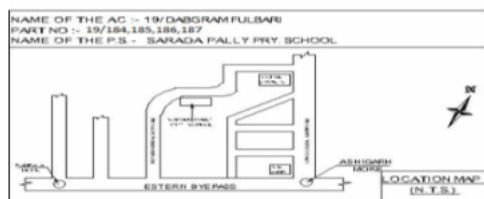

Nazri Naksha