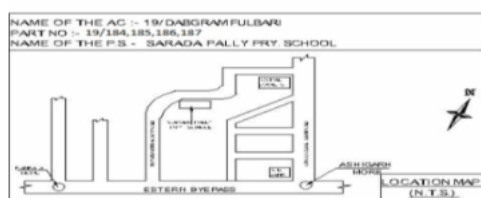

নির্বাচক নিবন্ধন আধিকারিকের স্বাক্ষর

Nazri Naksha

Google Map View

Polling Station Building Front View

Polling Station Front View

Cad View

Key MAP View

1 নাম : গনেশ দাস পিতার নাম: কালাচাদ দাস বাড়ির নং : n0205 বয়স : 56 লিঙ্গ : পুরুষ	MHX4146106 ফটো উপলব্ধ	2 নাম : কাজল দাস স্বামীর নাম: গনেশ দাস বাড়ির নং : n0206 বয়স : 55 লিঙ্গ : মহিলা	MHX4146098 ফটো উপলব্ধ	3 নাম : মধুমিতা সাহা পিতার নাম: মনোরঞ্জন সাহা বাড়ির নং : পাট নং.19/198 বয়স : 32 লিঙ্গ : মহিলা	TJR1342062 ফটো উপলব্ধ
4 নাম : রুপা পাল স্বামীর নাম: মলয় পাল বাড়ির নং : n0200 বয়স : 42 লিঙ্গ : মহিলা	WDB1109925 ফটো উপলব্ধ	5 নাম : বিবেক দাস পিতার নাম: কিশোর দাস বাড়ির নং : এন000 বয়স : 22 লিঙ্গ : পুরুষ	WDB3280328 ফটো উপলব্ধ	6 নাম : বিশাল দাস পিতার নাম: কিশোর দাস বাড়ির নং : n0208 বয়স : 24 লিঙ্গ : পুরুষ	WDB3003068 ফটো উপলব্ধ
7 নাম : প্রিয়াকা দে সাহা স্বামীর নাম: মনি দে বাড়ির নং : n0148 বয়স : 30 লিঙ্গ : মহিলা	XFB1932086 ফটো উপলব্ধ	8 নাম : দীলিপ দেবনাথ মায়ের নাম: অরুনবালা দেবনাথ বাড়ির নং : n0281 বয়স : 48 লিঙ্গ : পুরুষ	MHX3987724 ফটো উপলব্ধ	9 নাম : সবাস্তী দাস স্বামীর নাম: কিশোর দাস বাড়ির নং : n0208 বয়স : 48 লিঙ্গ : মহিলা	MHX4146080 ফটো উপলব্ধ
10 নাম : অজিত দেবনাথ মায়ের নাম: অরুনবালা দেবনাথ বাড়ির নং : n0284 বয়স : 40 লিঙ্গ : পুরুষ	MHX3987740 ফটো উপলব্ধ	11 নাম : যমুনা দাস পিতার নাম: গনেশ দাস বাড়ির নং : n0205 বয়স : 31 লিঙ্গ : মহিলা	WDB1839471 ফটো উপলব্ধ	12 নাম : পায়েল দাস পিতার নাম: কিশোর দাস বাড়ির নং : n0208 বয়স : 29 লিঙ্গ : মহিলা	WDB2413425 ফটো উপলব্ধ
13 নাম : সঙ্গিতা দাস পিতার নাম: গনেশ দাস বাড়ির নং : n0205 বয়স : 32 লিঙ্গ : মহিলা	WDB1839505 ফটো উপলব্ধ	14 নাম : কৃষ্ণা দাস স্বামীর নাম: মিতু দাস বাড়ির নং : n0219 বয়স : 46 লিঙ্গ : মহিলা	MHX3977378 ফটো উপলব্ধ	15 নাম : মল্লিকা সরকার (দাস) স্বামীর নাম: সুমন সরকার বাড়ির নং : n0285 বয়স : 33 লিঙ্গ : মহিলা	WDB2117554 ফটো উপলব্ধ
16 নাম : মনি দে পিতার নাম: বীরেন দে বাড়ির নং : n0148 বয়স : 36 লিঙ্গ : পুরুষ	MHX3977337 ফটো উপলব্ধ	17 নাম : পলাশ দাস পিতার নাম: গনেশ দাস বাড়ির নং : n0205 বয়স : 35 লিঙ্গ : পুরুষ	WDB1354141 ফটো উপলব্ধ	18 নাম : প্রিয়ঙ্কা কুণ্ডু স্বামীর নাম: আশীষ কুণ্ডু বাড়ির নং : 100/সী/1 বয়স : 37 লিঙ্গ : মহিলা	WDB3043403 ফটো উপলব্ধ
19 নাম : জয়দীপ কর পিতার নাম: প্রমোদ কর বাড়ির নং : n0092 বয়স : 49 লিঙ্গ : পুরুষ	MHX2618759 ফটো উপলব্ধ	20 নাম : সুদীপ কর পিতার নাম: প্রমোদ কর বাড়ির নং : n0092 বয়স : 53 লিঙ্গ : পুরুষ	WB/03/021/210751 ফটো উপলব্ধ	21 নাম : সন্দীপ কর পিতার নাম: প্রমোদ কর বাড়ির নং : n0092 বয়স : 60 লিঙ্গ : পুরুষ	MHX2618742 ফটো উপলব্ধ
22 নাম : রাজশ্রী কর স্বামীর নাম: সন্দীপ কর বাড়ির নং : n0092 বয়স : 51 লিঙ্গ : মহিলা	WDB1354034 ফটো উপলব্ধ	23 নাম : নাতাশা কর স্বামীর নাম: সুদীপ কর বাড়ির নং : n0092 বয়স : 42 লিঙ্গ : মহিলা	MHX3078540 ফটো উপলব্ধ	24 নাম : মিতালী দাস স্বামীর নাম: নিতাই দাস বাড়ির নং : n0092 বয়স : 65 লিঙ্গ : মহিলা	WDB2254191 ফটো উপলব্ধ
25 নাম : স্নেহদীপ কর পিতার নাম: সন্দীপ কর বাড়ির নং : n0344 বয়স : 26 লিঙ্গ : পুরুষ	WDB2646479 ফটো উপলব্ধ	26 নাম : কম্পনা কর স্বামীর নাম: প্রমোদ কর বাড়ির নং : n0092 বয়স : 85 লিঙ্গ : মহিলা	MHX2618734 ফটো উপলব্ধ	27 নাম : মিতু কর্মকার স্বামীর নাম: গৌরান্দ কর্মকার বাড়ির নং : n0257 বয়স : 38 লিঙ্গ : মহিলা	WDB1489566 ফটো উপলব্ধ
28 নাম : গৌরান্দ কর্মকার পিতার নাম: অবিনাশ কর্মকার বাড়ির নং : n0256 বয়স : 50 লিঙ্গ : পুরুষ	WDB2825057 ফটো উপলব্ধ	29 নাম : চতুর্ভূজ গিরি পিতার নাম: নিমাই গিরি বাড়ির নং : n0226 বয়স : 54 লিঙ্গ : পুরুষ	WDB1488782 ফটো উপলব্ধ	30 নাম : সুজাতা গিরি স্বামীর নাম: চতুর্ভূজ গিরি বাড়ির নং : n0226 বয়স : 52 লিঙ্গ : মহিলা	WDB1839638 ফটো উপলব্ধ