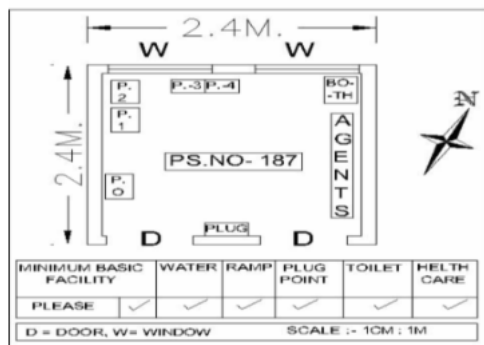

নির্বাচক নিবন্ধন আধিকারিকের স্বাক্ষর

Nazri Naksha

Google Map View

Polling Station Building Front View

Polling Station Front View

Cad View

Key MAP View

1 নাম : রত্না রায় স্বামীর নাম: সঞ্জিত কুমার রায় বাড়ির নং : n0172 বয়স : 57 লিঙ্গ : মহিলা ফটো উপলব্ধ	MHX2679223	2 নাম : সঞ্জিত কুমার রায় পিতার নাম: রাসবিহারী রায় বাড়ির নং : n0171 বয়স : 62 লিঙ্গ : পুরুষ ফটো উপলব্ধ	WB/03/021/303207	3 নাম : অঞ্জলী দত্ত (দে) স্বামীর নাম: দীপক দত্ত বাড়ির নং : n0197 বয়স : 54 লিঙ্গ : মহিলা ফটো উপলব্ধ	WDB2413870
4 নাম : দিপা ধর (চৌধুরী) স্বামীর নাম: বিষ্ণু ধর চৌধুরী বাড়ির নং : n0336 বয়স : 31 লিঙ্গ : মহিলা ফটো উপলব্ধ	WDB2413995	5 নাম : আল্পনা দাস(চক্রবর্তী) স্বামীর নাম: প্রদীপ চক্রবর্তী বাড়ির নং : n0333 বয়স : 43 লিঙ্গ : মহিলা ফটো উপলব্ধ	WDB2413961	6 নাম : পূর্ণ লক্ষী মোদক (রাউত) স্বামীর নাম: গোপাল মোদক বাড়ির নং : n0335 বয়স : 50 লিঙ্গ : মহিলা ফটো উপলব্ধ	WDB2413987
7 নাম : মাত্ত গোস্বামী পিতার নাম: সূর্যস্বামী গোস্বামী বাড়ির নং : n0304 বয়স : 32 লিঙ্গ : মহিলা ফটো উপলব্ধ	WDB1647544	8 নাম : মৌসুমী দে (পাল) স্বামীর নাম: রাজা দে বাড়ির নং : n0304 বয়স : 40 লিঙ্গ : মহিলা ফটো উপলব্ধ	MHX3161601	9 নাম : মনোজ অধিকারী পিতার নাম: মনু অধিকারী বাড়ির নং : n0105 বয়স : 39 লিঙ্গ : পুরুষ ফটো উপলব্ধ	MHX3080496
10 নাম : মানোস অধিকারী পিতার নাম: মনু অধিকারী বাড়ির নং : n0105 বয়স : 33 লিঙ্গ : পুরুষ ফটো উপলব্ধ	WDB2051415	11 নাম : প্রতিমা অধিকারী স্বামীর নাম: মনি অধিকারী বাড়ির নং : n0105 বয়স : 58 লিঙ্গ : মহিলা ফটো উপলব্ধ	WB/03/021/210472	12 নাম : অরুণ কুমার আইচ পিতার নাম: কালি পদ আইচ বাড়ির নং : n0060 বয়স : 76 লিঙ্গ : পুরুষ ফটো উপলব্ধ	WB/03/021/210518
13 নাম : সুমিতা আইচ স্বামীর নাম: শান্তনু আইচ বাড়ির নং : n0391 বয়স : 36 লিঙ্গ : মহিলা ফটো উপলব্ধ	XEQ1026491	14 নাম : কমলা আইচ স্বামীর নাম: কনক আইচ বাড়ির নং : n0393 বয়স : 40 লিঙ্গ : মহিলা ফটো উপলব্ধ	MHX3910411	15 নাম : শান্তনু আইচ পিতার নাম: অরুণ কুমার আইচ বাড়ির নং : n0060 বয়স : 49 লিঙ্গ : পুরুষ ফটো উপলব্ধ	MHX2230555
16 নাম : কনক আইচ পিতার নাম: অরুণ কুমার আইচ বাড়ির নং : n0060 বয়স : 44 লিঙ্গ : পুরুষ ফটো উপলব্ধ	MHX2348522	17 নাম : স্বাতী পাল স্বামীর নাম: সত্যরঞ্জন পাল বাড়ির নং : n0074 বয়স : 63 লিঙ্গ : মহিলা ফটো উপলব্ধ	WB/03/021/210809	18 নাম : অরিক পাল পিতার নাম: সত্যরঞ্জন পাল বাড়ির নং : n0074 বয়স : 43 লিঙ্গ : পুরুষ ফটো উপলব্ধ	GLQ2286383
19 নাম : অমিত কুমার আচার্যী পিতার নাম: গোপাল আচার্যী বাড়ির নং : n0074 বয়স : 73 লিঙ্গ : পুরুষ ফটো উপলব্ধ	WB/03/021/210501	20 নাম : সত্যরঞ্জন পাল পিতার নাম: পূর্নচন্দ্র পাল বাড়ির নং : n0074 বয়স : 71 লিঙ্গ : পুরুষ ফটো উপলব্ধ	WB/03/021/210394	21 নাম : রুমা আচার্যী স্বামীর নাম: অমিতকুমার আচার্যী বাড়ির নং : n0074 বয়স : 63 লিঙ্গ : মহিলা ফটো উপলব্ধ	WB/03/021/210500
22 নাম : অরিত্র কুমার আচার্যী পিতার নাম: অমিত কুমার আচার্যী বাড়ির নং : n0074 বয়স : 40 লিঙ্গ : পুরুষ ফটো উপলব্ধ	MHX3078532	23 নাম : অমিত কুণ্ডু পিতার নাম: রঞ্জন কুণ্ডু বাড়ির নং : n0064 বয়স : 43 লিঙ্গ : পুরুষ ফটো উপলব্ধ	MHX2349108	24 নাম : অসীমা কুণ্ডু স্বামীর নাম: রঞ্জন কুণ্ডু বাড়ির নং : n0064 বয়স : 60 লিঙ্গ : মহিলা ফটো উপলব্ধ	WB/03/021/210248
25 নাম : রাখি কুন্ডু গোস্বামী স্বামীর নাম: অমিত কুন্ডু বাড়ির নং : n0064 বয়স : 36 লিঙ্গ : মহিলা ফটো উপলব্ধ	WDB1109727	26 নাম : সুমিত কুন্ডু পিতার নাম: রঞ্জন কুন্ডু বাড়ির নং : n0064 বয়স : 36 লিঙ্গ : পুরুষ ফটো উপলব্ধ	MHX3977063	27 নাম : সব্যসাচী কুন্ডু পিতার নাম: প্রদীপ কুন্ডু বাড়ির নং : n0174 বয়স : 34 লিঙ্গ : পুরুষ ফটো উপলব্ধ	WDB1353952
28 নাম : শুভম কুমার পিতার নাম: শীব শঙ্কর শাহ বাড়ির নং : n0380 বয়স : 27 লিঙ্গ : পুরুষ ফটো উপলব্ধ	WDB2646545	29 নাম : অজয় কুমার বর্মন পিতার নাম: সরোজ কুমার বর্মন বাড়ির নং : অকন বয়স : 49 লিঙ্গ : পুরুষ ফটো উপলব্ধ	NTL2079911	30 নাম : সুবোধ কুমার কাহালী পিতার নাম: মনমোহন কাহালী বাড়ির নং : n0162 বয়স : 82 লিঙ্গ : পুরুষ ফটো উপলব্ধ	MHX3835063