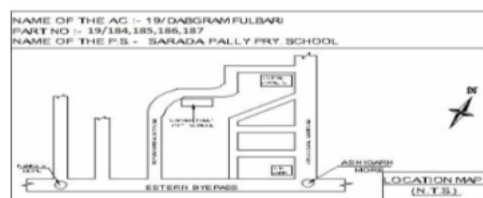

নির্বাচক নিবন্ধন আধিকারিকের স্বাক্ষর

Nazri Naksha

Google Map View

Polling Station Building Front View

Polling Station Front View

Cad View

Key MAP View

1 নাম : রত্না রায় স্বামীর নাম: সঞ্জিত কুমার রায় বাড়ির নং : n0172 বয়স : 57 লিঙ্গ : মহিলা ফটো উপলব্ধ	MHX2679223	2 নাম : সঞ্জিত কুমার রায় পিতার নাম: রাসবিহারী রায় বাড়ির নং : n0171 বয়স : 62 লিঙ্গ : পুরুষ ফটো উপলব্ধ	WB/03/021/303207	3 নাম : অঞ্জলী দত্ত (দে) স্বামীর নাম: দীপক দত্ত বাড়ির নং : n0197 বয়স : 54 লিঙ্গ : মহিলা ফটো উপলব্ধ	WDB2413870
4 নাম : দিপা ধর (চৌধুরী) স্বামীর নাম: বিষ্ণু ধর চৌধুরী বাড়ির নং : n0336 বয়স : 31 লিঙ্গ : মহিলা ফটো উপলব্ধ	WDB2413995	5 নাম : আল্পনা দাস(চক্রবর্তী) স্বামীর নাম: প্রদীপ চক্রবর্তী বাড়ির নং : n0333 বয়স : 43 লিঙ্গ : মহিলা ফটো উপলব্ধ	WDB2413961	6 নাম : পূর্ণ লক্ষী মোদক (রাউত) স্বামীর নাম: গোপাল মোদক বাড়ির নং : n0335 বয়স : 50 লিঙ্গ : মহিলা ফটো উপলব্ধ	WDB2413987
7 নাম : মাত্ত গোস্বামী পিতার নাম: সূর্যস্বামী গোস্বামী বাড়ির নং : n0304 বয়স : 32 লিঙ্গ : মহিলা ফটো উপলব্ধ	WDB1647544	8 নাম : মৌসুমী দে (পাল) স্বামীর নাম: রাজা দে বাড়ির নং : n0304 বয়স : 40 লিঙ্গ : মহিলা ফটো উপলব্ধ	MHX3161601	9 নাম : মনোজ অধিকারী পিতার নাম: মনু অধিকারী বাড়ির নং : n0105 বয়স : 39 লিঙ্গ : পুরুষ ফটো উপলব্ধ	MHX3080496
10 নাম : মানোস অধিকারী পিতার নাম: মনু অধিকারী বাড়ির নং : n0105 বয়স : 33 লিঙ্গ : পুরুষ ফটো উপলব্ধ	WDB2051415	11 নাম : প্রতিমা অধিকারী স্বামীর নাম: মনি অধিকারী বাড়ির নং : n0105 বয়স : 58 লিঙ্গ : মহিলা ফটো উপলব্ধ	WB/03/021/210472	12 নাম : অরুণ কুমার আইচ পিতার নাম: কালি পদ আইচ বাড়ির নং : n0060 বয়স : 76 লিঙ্গ : পুরুষ ফটো উপলব্ধ	WB/03/021/210518
13 নাম : সুমিতা আইচ স্বামীর নাম: শান্তনু আইচ বাড়ির নং : n0391 বয়স : 36 লিঙ্গ : মহিলা ফটো উপলব্ধ	XEQ1026491	14 নাম : কমলা আইচ স্বামীর নাম: কনক আইচ বাড়ির নং : n0393 বয়স : 40 লিঙ্গ : মহিলা ফটো উপলব্ধ	MHX3910411	15 নাম : শান্তনু আইচ পিতার নাম: অরুণ কুমার আইচ বাড়ির নং : n0060 বয়স : 49 লিঙ্গ : পুরুষ ফটো উপলব্ধ	MHX2230555
16 নাম : কনক আইচ পিতার নাম: অরুণ কুমার আইচ বাড়ির নং : n0060 বয়স : 44 লিঙ্গ : পুরুষ ফটো উপলব্ধ	MHX2348522	17 নাম : স্বাতী পাল স্বামীর নাম: সত্যরঞ্জন পাল বাড়ির নং : n0074 বয়স : 63 লিঙ্গ : মহিলা ফটো উপলব্ধ	WB/03/021/210809	18 নাম : অরিক পাল পিতার নাম: সত্যরঞ্জন পাল বাড়ির নং : n0074 বয়স : 43 লিঙ্গ : পুরুষ ফটো উপলব্ধ	GLQ2286383
19 নাম : অমিত কুমার আচার্যী পিতার নাম: গোপাল আচার্যী বাড়ির নং : n0074 বয়স : 73 লিঙ্গ : পুরুষ ফটো উপলব্ধ	WB/03/021/210501	20 নাম : সত্যরঞ্জন পাল পিতার নাম: পূর্নচন্দ্র পাল বাড়ির নং : n0074 বয়স : 71 লিঙ্গ : পুরুষ ফটো উপলব্ধ	WB/03/021/210394	21 নাম : রুমা আচার্যী স্বামীর নাম: অমিতকুমার আচার্যী বাড়ির নং : n0074 বয়স : 63 লিঙ্গ : মহিলা ফটো উপলব্ধ	WB/03/021/210500
22 নাম : অরিত্র কুমার আচার্যী পিতার নাম: অমিত কুমার আচার্যী বাড়ির নং : n0074 বয়স : 40 লিঙ্গ : পুরুষ ফটো উপলব্ধ	MHX3078532	23 নাম : অমিত কুণ্ডু পিতার নাম: রঞ্জন কুণ্ডু বাড়ির নং : n0064 বয়স : 43 লিঙ্গ : পুরুষ ফটো উপলব্ধ	MHX2349108	24 নাম : অসীমা কুণ্ডু স্বামীর নাম: রঞ্জন কুণ্ডু বাড়ির নং : n0064 বয়স : 60 লিঙ্গ : মহিলা ফটো উপলব্ধ	WB/03/021/210248
25 নাম : রাখি কুন্ডু গোস্বামী স্বামীর নাম: অমিত কুন্ডু বাড়ির নং : n0064 বয়স : 36 লিঙ্গ : মহিলা ফটো উপলব্ধ	WDB1109727	26 নাম : সুমিত কুন্ডু পিতার নাম: রঞ্জন কুন্ডু বাড়ির নং : n0064 বয়স : 36 লিঙ্গ : পুরুষ ফটো উপলব্ধ	MHX3977063	27 নাম : সব্যসাচী কুন্ডু পিতার নাম: প্রদীপ কুন্ডু বাড়ির নং : n0174 বয়স : 34 লিঙ্গ : পুরুষ ফটো উপলব্ধ	WDB1353952
28 নাম : শুভম কুমার পিতার নাম: শীব শঙ্কর শাহ বাড়ির নং : n0380 বয়স : 27 লিঙ্গ : পুরুষ ফটো উপলব্ধ	WDB2646545	29 নাম : অজয় কুমার বর্মন পিতার নাম: সরোজ কুমার বর্মন বাড়ির নং : অকন বয়স : 49 লিঙ্গ : পুরুষ ফটো উপলব্ধ	NTL2079911	30 নাম : সুবোধ কুমার কাহালী পিতার নাম: মনমোহন কাহালী বাড়ির নং : n0162 বয়স : 82 লিঙ্গ : পুরুষ ফটো উপলব্ধ	MHX3835063