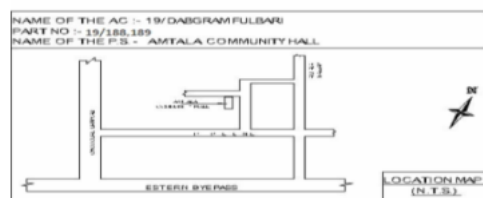

নির্বাচক নিবন্ধন আধিকারিকের স্বাক্ষর

Nazri Naksha

Google Map View

Polling Station Building Front View

Polling Station Front View

Cad View

Key MAP View

1 নাম : সুকুমার কর্মকার পিতার নাম : সুধীর কর্মকার বাড়ির নং : n0246 বয়স : 48 লিঙ্গ : পুরুষ	JLG3004769 ফটো উপলব্ধ	2 নাম : মোহন হালদার মায়ের নাম : শোভা হালদার বাড়ির নং : এন0208 বয়স : 45 লিঙ্গ : পুরুষ	TQF0798702 ফটো উপলব্ধ	3 নাম : প্রকাশ পাল পিতার নাম : পলান পাল বাড়ির নং : এন0164 বয়স : 23 লিঙ্গ : পুরুষ	WDB3073111 ফটো উপলব্ধ
4 নাম : মৌসুমী চক্রবর্তী পিতার নাম : সুশীল চক্রবর্তী বাড়ির নং : এন0025 বয়স : 39 লিঙ্গ : মহিলা	GTM2368447 ফটো উপলব্ধ	5 নাম : শুভজীত কর্মকার পিতার নাম : সুকুমার কর্মকার বাড়ির নং : ওয়ার্ড নং 37 বয়স : 23 লিঙ্গ : পুরুষ	WDB3072568 ফটো উপলব্ধ	6 নাম : গদাধর পাল পিতার নাম : নরেন পাল বাড়ির নং : N00 বয়স : 43 লিঙ্গ : পুরুষ	WDB0638379 ফটো উপলব্ধ
7 নাম : পলান পাল পিতার নাম : নগেন্দ্র চন্দ্র পাল বাড়ির নং : n0144 বয়স : 61 লিঙ্গ : পুরুষ	WDB1110147 ফটো উপলব্ধ	8 নাম : রিংকি হালদার পিতার নাম : নিত্যগোপাল হালদার বাড়ির নং : n0162 বয়স : 36 লিঙ্গ : মহিলা	WDB1109982 ফটো উপলব্ধ	9 নাম : সজলা বানী স্বামীর নাম : সন্তোষ কুমার পাল বাড়ির নং : এন000 বয়স : 40 লিঙ্গ : মহিলা	WDB0090779 ফটো উপলব্ধ
10 নাম : রীনা হালদার পিতার নাম : নিত্যগোপাল হালদার বাড়ির নং : n0160 বয়স : 42 লিঙ্গ : মহিলা	WDB1109966 ফটো উপলব্ধ	11 নাম : শ্যামলী পাল স্বামীর নাম : পলান পাল বাড়ির নং : n0165 বয়স : 62 লিঙ্গ : মহিলা	WDB1110154 ফটো উপলব্ধ	12 নাম : মায়ামন্ডল পিতার নাম : শব্দু মন্ডল বাড়ির নং : এন000 বয়স : 44 লিঙ্গ : মহিলা	GLQ4133773 ফটো উপলব্ধ
13 নাম : প্রবী চক্রবর্তী পিতার নাম : সুশীল চন্দ্র চক্রবর্তী বাড়ির নং : n0143 বয়স : 60 লিঙ্গ : পুরুষ	MHX3793874 ফটো উপলব্ধ	14 নাম : লক্ষী পাল স্বামীর নাম : বরেন পাল বাড়ির নং : n0175 বয়স : 69 লিঙ্গ : মহিলা	TQF1045525 ফটো উপলব্ধ	15 নাম : মৌসুমী হালদার পিতার নাম : নিত্যগোপাল হালদার বাড়ির নং : n0161 বয়স : 38 লিঙ্গ : মহিলা	WDB1109974 ফটো উপলব্ধ
16 নাম : শুরা চৌধুরী (সাহা) স্বামীর নাম : অবনী চৌধুরী বাড়ির নং : n0143 বয়স : 50 লিঙ্গ : মহিলা	MHX4146122 ফটো উপলব্ধ	17 নাম : অরুণ পাল পিতার নাম : বরেন পাল বাড়ির নং : বয়স : 35 লিঙ্গ : পুরুষ	WDB1490002 ফটো উপলব্ধ	18 নাম : সন্টু দাস পিতার নাম : সমর দাস বাড়ির নং : n0158 বয়স : 38 লিঙ্গ : পুরুষ	WDB1109941 ফটো উপলব্ধ
19 নাম : নমিতা (সাহা) কুণ্ডু স্বামীর নাম : পলাশ কুণ্ডু বাড়ির নং : n0129 বয়স : 43 লিঙ্গ : মহিলা	MHX2620870 ফটো উপলব্ধ	20 নাম : ববিতা অধিকারী পিতার নাম : হরিপ্রসাদ অধিকারী বাড়ির নং : n0223 বয়স : 29 লিঙ্গ : মহিলা	WDB2414068 ফটো উপলব্ধ	21 নাম : কৌশল্যা অধিকারী স্বামীর নাম : হরি অধিকারী বাড়ির নং : n0223 বয়স : 65 লিঙ্গ : মহিলা	WDB2254530 ফটো উপলব্ধ
22 নাম : স্বপ্না অধিকারী পিতার নাম : হরি প্রসাদ অধিকারী বাড়ির নং : n0223 বয়স : 29 লিঙ্গ : মহিলা	WDB2414399 ফটো উপলব্ধ	23 নাম : রাজা কুণ্ডু পিতার নাম : পলাশ কুণ্ডু বাড়ির নং : এন0087 বয়স : 23 লিঙ্গ : পুরুষ	WDB3073194 ফটো উপলব্ধ	24 নাম : প্রিয়াংকা কুন্ডু পিতার নাম : পলাশ কুন্ডু বাড়ির নং : n0087 বয়স : 29 লিঙ্গ : মহিলা	WDB2254514 ফটো উপলব্ধ
25 নাম : সীমা কুন্ডু স্বামীর নাম : পুলক কুন্ডু বাড়ির নং : n0087 বয়স : 43 লিঙ্গ : মহিলা	MHX3977519 ফটো উপলব্ধ	26 নাম : পলাশ কুণ্ডু পিতার নাম : যতীশ কুণ্ডু বাড়ির নং : n0087 বয়স : 59 লিঙ্গ : পুরুষ	WB/03/021/213498 ফটো উপলব্ধ	27 নাম : পুলক কুণ্ডু পিতার নাম : যতীশ কুণ্ডু বাড়ির নং : n0087 বয়স : 54 লিঙ্গ : পুরুষ	MHX0410084 ফটো উপলব্ধ
28 নাম : দেবদূত কুণ্ডু পিতার নাম : পুলক কুণ্ডু বাড়ির নং : পাট নং 204 বয়স : 21 লিঙ্গ : পুরুষ	WDB3346137 ফটো উপলব্ধ	29 নাম : অর্ক ঘোষ পিতার নাম : বন্টু কুমার ঘোষ বাড়ির নং : n0247 বয়স : 24 লিঙ্গ : পুরুষ	WDB2917490 ফটো উপলব্ধ	30 নাম : বন্টু কুমার ঘোষ পিতার নাম : বিদুরঞ্জন ঘোষ বাড়ির নং : n0247 বয়স : 59 লিঙ্গ : পুরুষ	MHX3572922 ফটো উপলব্ধ