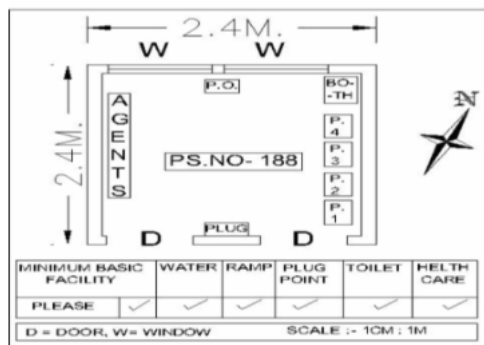

নির্বাচক নিবন্ধন আধিকারিকের স্বাক্ষর

Nazri Naksha

Google Map View

Polling Station Building Front View

Polling Station Front View

Cad View

Key MAP View

1 নাম : সুকুমার কর্মকার পিতার নাম : সুধীর কর্মকার বাড়ির নং : n0246 বয়স : 48 লিঙ্গ : পুরুষ	JLG3004769 ফটো উপলব্ধ	2 নাম : মোহন হালদার মায়ের নাম : শোভা হালদার বাড়ির নং : এন0208 বয়স : 45 লিঙ্গ : পুরুষ	TQF0798702 ফটো উপলব্ধ	3 নাম : প্রকাশ পাল পিতার নাম : পলান পাল বাড়ির নং : এন0164 বয়স : 23 লিঙ্গ : পুরুষ	WDB3073111 ফটো উপলব্ধ
4 নাম : মৌসুমী চক্রবর্তী পিতার নাম : সুশীল চক্রবর্তী বাড়ির নং : এন0025 বয়স : 39 লিঙ্গ : মহিলা	GTM2368447 ফটো উপলব্ধ	5 নাম : শুভজীত কর্মকার পিতার নাম : সুকুমার কর্মকার বাড়ির নং : ওয়ার্ড নং 37 বয়স : 23 লিঙ্গ : পুরুষ	WDB3072568 ফটো উপলব্ধ	6 নাম : গদাধর পাল পিতার নাম : নরেন পাল বাড়ির নং : N00 বয়স : 43 লিঙ্গ : পুরুষ	WDB0638379 ফটো উপলব্ধ
7 নাম : পলান পাল পিতার নাম : নগেন্দ্র চন্দ্র পাল বাড়ির নং : n0144 বয়স : 61 লিঙ্গ : পুরুষ	WDB1110147 ফটো উপলব্ধ	8 নাম : রিংকি হালদার পিতার নাম : নিত্যগোপাল হালদার বাড়ির নং : n0162 বয়স : 36 লিঙ্গ : মহিলা	WDB1109982 ফটো উপলব্ধ	9 নাম : সজলা বানী স্বামীর নাম : সন্তোষ কুমার পাল বাড়ির নং : এন000 বয়স : 40 লিঙ্গ : মহিলা	WDB0090779 ফটো উপলব্ধ
10 নাম : রীনা হালদার পিতার নাম : নিত্যগোপাল হালদার বাড়ির নং : n0160 বয়স : 42 লিঙ্গ : মহিলা	WDB1109966 ফটো উপলব্ধ	11 নাম : শ্যামলী পাল স্বামীর নাম : পলান পাল বাড়ির নং : n0165 বয়স : 62 লিঙ্গ : মহিলা	WDB1110154 ফটো উপলব্ধ	12 নাম : মায়ামন্ডল পিতার নাম : শব্দু মন্ডল বাড়ির নং : এন000 বয়স : 44 লিঙ্গ : মহিলা	GLQ4133773 ফটো উপলব্ধ
13 নাম : প্রবী চক্রবর্তী পিতার নাম : সুশীল চন্দ্র চক্রবর্তী বাড়ির নং : n0143 বয়স : 60 লিঙ্গ : পুরুষ	MHX3793874 ফটো উপলব্ধ	14 নাম : লক্ষী পাল স্বামীর নাম : বরেন পাল বাড়ির নং : n0175 বয়স : 69 লিঙ্গ : মহিলা	TQF1045525 ফটো উপলব্ধ	15 নাম : মৌসুমী হালদার পিতার নাম : নিত্যগোপাল হালদার বাড়ির নং : n0161 বয়স : 38 লিঙ্গ : মহিলা	WDB1109974 ফটো উপলব্ধ
16 নাম : শুরা চৌধুরী (সাহা) স্বামীর নাম : অবনী চৌধুরী বাড়ির নং : n0143 বয়স : 50 লিঙ্গ : মহিলা	MHX4146122 ফটো উপলব্ধ	17 নাম : অরুণ পাল পিতার নাম : বরেন পাল বাড়ির নং : বয়স : 35 লিঙ্গ : পুরুষ	WDB1490002 ফটো উপলব্ধ	18 নাম : সন্টু দাস পিতার নাম : সমর দাস বাড়ির নং : n0158 বয়স : 38 লিঙ্গ : পুরুষ	WDB1109941 ফটো উপলব্ধ
19 নাম : নমিতা (সাহা) কুণ্ডু স্বামীর নাম : পলাশ কুণ্ডু বাড়ির নং : n0129 বয়স : 43 লিঙ্গ : মহিলা	MHX2620870 ফটো উপলব্ধ	20 নাম : ববিতা অধিকারী পিতার নাম : হরিপ্রসাদ অধিকারী বাড়ির নং : n0223 বয়স : 29 লিঙ্গ : মহিলা	WDB2414068 ফটো উপলব্ধ	21 নাম : কৌশল্যা অধিকারী স্বামীর নাম : হরি অধিকারী বাড়ির নং : n0223 বয়স : 65 লিঙ্গ : মহিলা	WDB2254530 ফটো উপলব্ধ
22 নাম : স্বপ্না অধিকারী পিতার নাম : হরি প্রসাদ অধিকারী বাড়ির নং : n0223 বয়স : 29 লিঙ্গ : মহিলা	WDB2414399 ফটো উপলব্ধ	23 নাম : রাজা কুণ্ডু পিতার নাম : পলাশ কুণ্ডু বাড়ির নং : এন0087 বয়স : 23 লিঙ্গ : পুরুষ	WDB3073194 ফটো উপলব্ধ	24 নাম : প্রিয়াংকা কুন্ডু পিতার নাম : পলাশ কুন্ডু বাড়ির নং : n0087 বয়স : 29 লিঙ্গ : মহিলা	WDB2254514 ফটো উপলব্ধ
25 নাম : সীমা কুন্ডু স্বামীর নাম : পুলক কুন্ডু বাড়ির নং : n0087 বয়স : 43 লিঙ্গ : মহিলা	MHX3977519 ফটো উপলব্ধ	26 নাম : পলাশ কুণ্ডু পিতার নাম : যতীশ কুণ্ডু বাড়ির নং : n0087 বয়স : 59 লিঙ্গ : পুরুষ	WB/03/021/213498 ফটো উপলব্ধ	27 নাম : পুলক কুণ্ডু পিতার নাম : যতীশ কুণ্ডু বাড়ির নং : n0087 বয়স : 54 লিঙ্গ : পুরুষ	MHX0410084 ফটো উপলব্ধ
28 নাম : দেবদূত কুণ্ডু পিতার নাম : পুলক কুণ্ডু বাড়ির নং : পাট নং 204 বয়স : 21 লিঙ্গ : পুরুষ	WDB3346137 ফটো উপলব্ধ	29 নাম : অর্ক ঘোষ পিতার নাম : বন্টু কুমার ঘোষ বাড়ির নং : n0247 বয়স : 24 লিঙ্গ : পুরুষ	WDB2917490 ফটো উপলব্ধ	30 নাম : বন্টু কুমার ঘোষ পিতার নাম : বিদুরঞ্জন ঘোষ বাড়ির নং : n0247 বয়স : 59 লিঙ্গ : পুরুষ	MHX3572922 ফটো উপলব্ধ