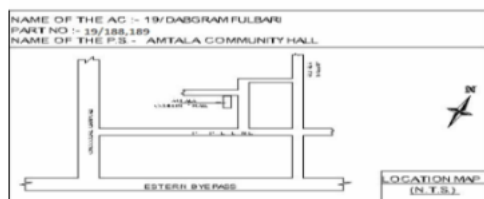

Nazri Naksha