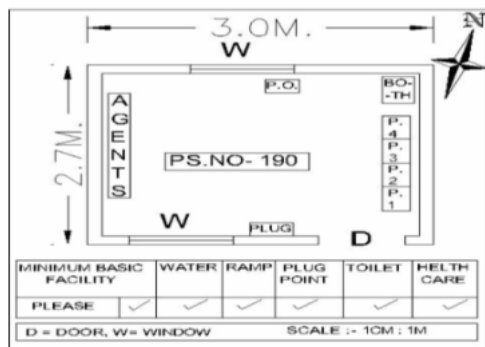

নির্বাচক নিবন্ধন আধিকারিকের স্বাক্ষর

Nazri Naksha

Google Map View

Polling Station Building Front View

Polling Station Front View

Cad View

Key MAP View

| | | | | | |
|---|--------------------------------|---|--------------------------------|---|--------------------------------|
| 1 নাম : হেলা হালদার স্বামীর নাম : নেপাল হালদার বাড়ির নং : n0099 বয়স : 49 লিঙ্গ : মহিলা | WDB1110436 ফটো উপলব্ধ | 2 নাম : বিলি (বনিক) সাহা স্বামীর নাম : গোপীনাথ সাহা বাড়ির নং : n0186 বয়স : 38 লিঙ্গ : মহিলা | MHX3980380 ফটো উপলব্ধ | 3 নাম : সমীর কুণ্ডু পিতার নাম : স্বপন কুণ্ডু বাড়ির নং : n0147 বয়স : 37 লিঙ্গ : পুরুষ | MHX3795143 ফটো উপলব্ধ |
| 4 নাম : চন্দনা কুণ্ডু স্বামীর নাম : স্বপন কুণ্ডু বাড়ির নং : n0090 বয়স : 54 লিঙ্গ : মহিলা | WB/03/021/216332 ফটো উপলব্ধ | 5 নাম : স্বপন কুণ্ডু পিতার নাম : মনীন্দ্র কুণ্ডু বাড়ির নং : n0090 বয়স : 63 লিঙ্গ : পুরুষ | WB/03/021/216704 ফটো উপলব্ধ | 6 নাম : শেফালী কর্মকার স্বামীর নাম : হরিদাস কর্মকার বাড়ির নং : n0245 বয়স : 66 লিঙ্গ : মহিলা | WB/03/021/186361 ফটো উপলব্ধ |
| 7 নাম : লিটন কর্মকার পিতার নাম : হরিদাস কর্মকার বাড়ির নং : মধ্য চয়ন পাড়া বয়স : 42 লিঙ্গ : পুরুষ | MHX2605004 ফটো উপলব্ধ | 8 নাম : হরিদাস কর্মকার পিতার নাম : দশরথ কর্মকার বাড়ির নং : n0244 বয়স : 76 লিঙ্গ : পুরুষ | WB/03/021/186183 ফটো উপলব্ধ | 9 নাম : সাধন ঘোষ পিতার নাম : নরেশ ঘোষ বাড়ির নং : n0023 বয়স : 54 লিঙ্গ : পুরুষ | WB/03/021/216272 ফটো উপলব্ধ |
| 10 নাম : সীমা ঘোষ পিতার নাম : সাধন ঘোষ বাড়ির নং : n0023 বয়স : 29 লিঙ্গ : মহিলা | WDB2255495 ফটো উপলব্ধ | 11 নাম : নারায়ণ ঘোষ পিতার নাম : নির্মল ঘোষ বাড়ির নং : n0029 বয়স : 40 লিঙ্গ : পুরুষ | MHX3411451 ফটো উপলব্ধ | 12 নাম : প্রকাশ ঘোষ পিতার নাম : প্রাণেশ ঘোষ বাড়ির নং : n0117 বয়স : 45 লিঙ্গ : পুরুষ | MHX2622348 ফটো উপলব্ধ |
| 13 নাম : প্রীতম ঘোষ পিতার নাম : প্রকাশ ঘোষ বাড়ির নং : পাট নং. 206 বয়স : 21 লিঙ্গ : পুরুষ | WDB3332608 ফটো উপলব্ধ | 14 নাম : প্রমীলা রানী ঘোষ স্বামীর নাম : নরেন্দ্র ঘোষ বাড়ির নং : n0022 বয়স : 81 লিঙ্গ : মহিলা | WB/03/021/216137 ফটো উপলব্ধ | 15 নাম : সবিতা ঘোষ পিতার নাম : প্রাণেশ ঘোষ বাড়ির নং : n0116 বয়স : 45 লিঙ্গ : মহিলা | MHX2622330 ফটো উপলব্ধ |
| 16 নাম : আনন্দনাথ ঘোষ পিতার নাম : নরেন্দ্র ঘোষ বাড়ির নং : n0022 বয়স : 49 লিঙ্গ : পুরুষ | WB/03/021/216786 ফটো উপলব্ধ | 17 নাম : মাধব চন্দ্র ঘোষ পিতার নাম : জুরান চন্দ্র ঘোষ বাড়ির নং : n0154 বয়স : 66 লিঙ্গ : পুরুষ | MHX3982550 ফটো উপলব্ধ | 18 নাম : রিয়া ঘোষ পিতার নাম : ভজন ঘোষ বাড়ির নং : এন0022 বয়স : 23 লিঙ্গ : মহিলা | WDB3079621 ফটো উপলব্ধ |
| 19 নাম : বেলা ঘোষ স্বামীর নাম : নির্মল ঘোষ বাড়ির নং : n0029 বয়স : 57 লিঙ্গ : মহিলা | WB/03/021/216692 ফটো উপলব্ধ | 20 নাম : জবারানী ঘোষ স্বামীর নাম : প্রাণেশ ঘোষ বাড়ির নং : n0082 বয়স : 71 লিঙ্গ : মহিলা | WB/03/021/216872 ফটো উপলব্ধ | 21 নাম : রুমা ঘোষ পিতার নাম : বাবুয়া ঘোষ বাড়ির নং : n0102 বয়স : 29 লিঙ্গ : মহিলা | SKW1881804 ফটো উপলব্ধ |
| 22 নাম : রানা ঘোষ পিতার নাম : গৌতম ঘোষ বাড়ির নং : এন0082 বয়স : 23 লিঙ্গ : পুরুষ | WDB3080348 ফটো উপলব্ধ | 23 নাম : নিমাই ঘোষ পিতার নাম : নির্মল ঘোষ বাড়ির নং : n0029 বয়স : 36 লিঙ্গ : পুরুষ | WDB0651968 ফটো উপলব্ধ | 24 নাম : সাধনা ঘোষ পিতার নাম : প্রাণেশ চন্দ্র ঘোষ বাড়ির নং : n0082 বয়স : 45 লিঙ্গ : মহিলা | MHX3793916 ফটো উপলব্ধ |
| 25 নাম : মাখন ঘোষ পিতার নাম : মাধব ঘোষ বাড়ির নং : n0102 বয়স : 51 লিঙ্গ : পুরুষ | WB/03/021/216723 ফটো উপলব্ধ | 26 নাম : সাধি ঘোষ পিতার নাম : আনন্দ ঘোষ বাড়ির নং : কেয়ার অফ আনন্দ ঘোষ বয়স : 25 লিঙ্গ : মহিলা | WDB2935906 ফটো উপলব্ধ | 27 নাম : রাজ ঘোষ পিতার নাম : রতন ঘোষ বাড়ির নং : এন0466 বয়স : 21 লিঙ্গ : পুরুষ | WDB3265345 ফটো উপলব্ধ |
| 28 নাম : গৌতম ঘোষ পিতার নাম : প্রাণেশ ঘোষ বাড়ির নং : n0082 বয়স : 51 লিঙ্গ : পুরুষ | WB/03/021/216659 ফটো উপলব্ধ | 29 নাম : রাজা ঘোষ পিতার নাম : ভজন ঘোষ বাড়ির নং : n0022 বয়স : 28 লিঙ্গ : পুরুষ | WDB2415271 ফটো উপলব্ধ | Q 30 নাম : নীলকণ্ঠ ঘোষ পিতার নাম : মাধব চন্দ্র ঘোষ বাড়ির নং : বয়স : 38 লিঙ্গ : পুরুষ | MHX3794013 ফটো উপলব্ধ |