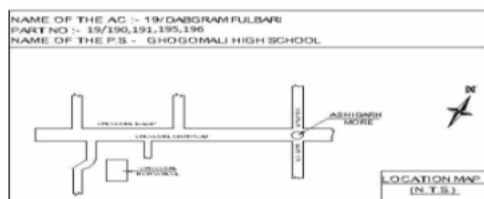

Nazri Naksha