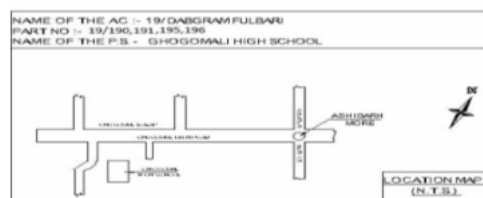

নির্বাচক নিবন্ধন আধিকারিকের স্বাক্ষর

Nazri Naksha

Google Map View

Polling Station Building Front View

Polling Station Front View

Cad View

Key MAP View

1 নাম : অম্বালিকা ঘোষ পিতার নাম: অসীম কুমার ঘোষ বাড়ির নং : n0319 বয়স : 35 লিঙ্গ : মহিলা	WDB1288026	ফটো উপলব্ধ	2 নাম : সবিতা বিশ্বাস স্বামীর নাম: পঞ্চানন বিশ্বাস বাড়ির নং : n0322 বয়স : 80 লিঙ্গ : মহিলা	WDB1110519	ফটো উপলব্ধ	3 নাম : মহাদেব পাল পিতার নাম: বিনয় কুমার পাল বাড়ির নং : এন0150 বয়স : 30 লিঙ্গ : পুরুষ	WDB1110444	ফটো উপলব্ধ
4 নাম : শ্যাম সাহা পিতার নাম: নিপেন সাহা বাড়ির নং : এন0317 বয়স : 47 লিঙ্গ : পুরুষ	WDB2073906	ফটো উপলব্ধ	5 নাম : উৎসা সাহা পিতার নাম: উত্তম সাহা বাড়ির নং : N0317 বয়স : 24 লিঙ্গ : মহিলা	WDB3024007	ফটো উপলব্ধ	6 নাম : সীমা সাহা (মোহন্ত) স্বামীর নাম: বিশজিৎ সাহা বাড়ির নং : n0423 বয়স : 39 লিঙ্গ : মহিলা	WDB0648915	ফটো উপলব্ধ
7 নাম : স্বপ্না হালদার পিতার নাম: সুবল হালদার বাড়ির নং : n0373 বয়স : 42 লিঙ্গ : মহিলা	WDB0095612	ফটো উপলব্ধ	Q 8 নাম : পূজা হালদার পিতার নাম: প্রেমা হালদার বাড়ির নং : এন0125 বয়স : 21 লিঙ্গ : মহিলা	WDB3345998	ফটো উপলব্ধ	9 নাম : বাসনা পাল পিতার নাম: রামদাস পাল বাড়ির নং : n0121 বয়স : 50 লিঙ্গ : মহিলা	WB/03/021/156043	ফটো উপলব্ধ
10 নাম : পল্লবী ভট্ট সরকার স্বামীর নাম: প্রশান্ত সরকার বাড়ির নং : n0121 বয়স : 33 লিঙ্গ : মহিলা	ZMJ1436062	ফটো উপলব্ধ	11 নাম : বিউটি দাস স্বামীর নাম: নিতাই দাস বাড়ির নং : N0318 বয়স : 33 লিঙ্গ : মহিলা	WDB2921336	ফটো উপলব্ধ	12 নাম : টুস্পা সাহা পিতার নাম: রঞ্জিৎ সাহা বাড়ির নং : এন0318 বয়স : 28 লিঙ্গ : মহিলা	WDB2687739	ফটো উপলব্ধ
13 নাম : উৎসব সাহা পিতার নাম: উত্তম সাহা বাড়ির নং : n0317 বয়স : 29 লিঙ্গ : পুরুষ	WDB2415560	ফটো উপলব্ধ	14 নাম : সম্রাট সাহা পিতার নাম: সুভাষ চন্দ্র সাহা বাড়ির নং : n0624 বয়স : 37 লিঙ্গ : পুরুষ	DMY2558633	ফটো উপলব্ধ	15 নাম : মাধুরী ঘোষ স্বামীর নাম: পলাশ ঘোষ বাড়ির নং : n0584 বয়স : 40 লিঙ্গ : মহিলা	WDB1110287	ফটো উপলব্ধ
16 নাম : রিতা দাস পিতার নাম: সন্দীপ কুমার দাস বাড়ির নং : 559 বয়স : 39 লিঙ্গ : মহিলা	NTL1768175	ফটো উপলব্ধ	Q 17 নাম : সুসমা পাল পিতার নাম: মহাদেব পাল বাড়ির নং : বয়স : 32 লিঙ্গ : মহিলা	WDB1648559	ফটো উপলব্ধ	18 নাম : লিপিকা সাহা পিতার নাম: গৌর চন্দ্র সাহা বাড়ির নং : n0503 বয়স : 40 লিঙ্গ : মহিলা	MHX3978293	ফটো উপলব্ধ
19 নাম : পিঙ্কি সাহা পিতার নাম: রঞ্জিত সাহা বাড়ির নং : n0318 বয়স : 35 লিঙ্গ : মহিলা	WDB1287952	ফটো উপলব্ধ	20 নাম : সুমিত্রা দেবনাথ স্বামীর নাম: অজিত দেবনাথ বাড়ির নং : n0238 বয়স : 49 লিঙ্গ : মহিলা	WB/01/008/531310	ফটো উপলব্ধ	21 নাম : মিঠু সাহা স্বামীর নাম: উত্তম কুমার সাহা বাড়ির নং : n0317 বয়স : 49 লিঙ্গ : মহিলা	WDB1490606	ফটো উপলব্ধ
22 নাম : উত্তম কুমার সাহা পিতার নাম: ভক্তদাস সাহা বাড়ির নং : n0317 বয়স : 64 লিঙ্গ : পুরুষ	WDB1110469	ফটো উপলব্ধ	23 নাম : অজিত দেবনাথ পিতার নাম: উপেন দেবনাথ বাড়ির নং : n0238 বয়স : 51 লিঙ্গ : পুরুষ	WDB1110477	ফটো উপলব্ধ	24 নাম : রমা ভট্টাচার্য্য পিতার নাম: সুধীর ভট্টাচার্য্য বাড়ির নং : n0216 বয়স : 52 লিঙ্গ : মহিলা	WDB1110337	ফটো উপলব্ধ
25 নাম : সুব্রত ভট্টাচার্য্য পিতার নাম: সুধীর ভট্টাচার্য্য বাড়ির নং : n0217 বয়স : 49 লিঙ্গ : পুরুষ	WDB1110345	ফটো উপলব্ধ	26 নাম : অসীম ঘোষ পিতার নাম: তারাপদ ঘোষ বাড়ির নং : n0319 বয়স : 63 লিঙ্গ : পুরুষ	WB/02/014/081365	ফটো উপলব্ধ	Q 27 নাম : স্বামী সাহা পিতার নাম: সাধন চন্দ্র সাহা বাড়ির নং : 20 বয়স : 28 লিঙ্গ : মহিলা	WDB2416394	ফটো উপলব্ধ
28 নাম : লক্ষ্মী রায়(দাস) স্বামীর নাম: সঞ্জিত রায় বাড়ির নং : n0404 বয়স : 40 লিঙ্গ : মহিলা	MHX3987922	ফটো উপলব্ধ	29 নাম : মিনতি সাহা স্বামীর নাম: রনজিৎ কুমার সাহা বাড়ির নং : n0318 বয়স : 71 লিঙ্গ : মহিলা	WB/03/021/171542	ফটো উপলব্ধ	30 নাম : গনেশ সাহা পিতার নাম: গোপাল সাহা বাড়ির নং : এন0000 বয়স : 36 লিঙ্গ : পুরুষ	WDB1108083	ফটো উপলব্ধ