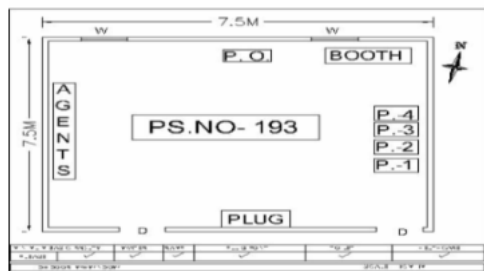

নির্বাচক নিবন্ধন আধিকারিকের স্বাক্ষর

Nazri Naksha

Google Map View

Polling Station Building Front View

Polling Station Front View

Cad View

Key MAP View

1 নাম : সবিতা দত্ত (রায়) স্বামীর নাম: সঞ্জীব রায় বাড়ির নং : n0361 বয়স : 53 লিঙ্গ : মহিলা	MHX3977147 ফটো উপলব্ধ	2 নাম : নিবেদিতা বরুয়া পিতার নাম: বীরেন বরুয়া বাড়ির নং : n0234 বয়স : 39 লিঙ্গ : মহিলা	WDB1110865 ফটো উপলব্ধ	Q 3 নাম : বিভা বিশ্বাস স্বামীর নাম: সমীর কুমার বিশ্বাস বাড়ির নং : বয়স : 68 লিঙ্গ : মহিলা	MHX3980778 ফটো উপলব্ধ
4 নাম : উর্মিলা সাহা স্বামীর নাম: অনিল চন্দ্র সাহা বাড়ির নং : n0338 বয়স : 40 লিঙ্গ : মহিলা	WDB1110907 ফটো উপলব্ধ	5 নাম : রীনা (দত্ত) চৌধুরী স্বামীর নাম: বাসবজিৎ দত্ত বাড়ির নং : n0321 বয়স : 54 লিঙ্গ : মহিলা	MHX0170092 ফটো উপলব্ধ	6 নাম : মঞ্জু (দাস) সাহা স্বামীর নাম: সমির দাস বাড়ির নং : n0349 বয়স : 39 লিঙ্গ : মহিলা	MHX3990389 ফটো উপলব্ধ
7 নাম : মিরাদেব অধিকারী স্বামীর নাম: শ্যামল দেব অধিকারী বাড়ির নং : n0355 বয়স : 42 লিঙ্গ : মহিলা	WDB2417210 ফটো উপলব্ধ	8 নাম : শিপ্রা সাহা স্বামীর নাম: সুশান্ত সাহা বাড়ির নং : N0029 বয়স : 34 লিঙ্গ : মহিলা	WDB2962942 ফটো উপলব্ধ	9 নাম : সুমন সাহা পিতার নাম: সুকুমার সাহা বাড়ির নং : n0029 বয়স : 38 লিঙ্গ : পুরুষ	WDB1289099 ফটো উপলব্ধ
10 নাম : বিংকি বিশ্বাস পিতার নাম: পরিমল বিশ্বাস বাড়ির নং : এন0029 বয়স : 39 লিঙ্গ : মহিলা	WDB0626507 ফটো উপলব্ধ	11 নাম : সীমা আচার্য্য স্বামীর নাম: রবি আচার্য্য বাড়ির নং : n0029 বয়স : 69 লিঙ্গ : মহিলা	WDB3401569 ফটো উপলব্ধ	12 নাম : ত্রিগুন কুমার আচার্য্য পিতার নাম: রবি আচার্য্য বাড়ির নং : n0029 বয়স : 38 লিঙ্গ : পুরুষ	MHX3795440 ফটো উপলব্ধ
13 নাম : সুশান্ত সাহা পিতার নাম: সুকুমার সাহা বাড়ির নং : n0029 বয়স : 44 লিঙ্গ : পুরুষ	WDB1289107 ফটো উপলব্ধ	14 নাম : কথা রানী আচার্য্য পিতার নাম: রবি আচার্য্য বাড়ির নং : n0029 বয়স : 31 লিঙ্গ : মহিলা	WDB1842137 ফটো উপলব্ধ	15 নাম : বাবলী সাহা পিতার নাম: সুকুমার সাহা বাড়ির নং : n0029 বয়স : 36 লিঙ্গ : মহিলা	WDB1289115 ফটো উপলব্ধ
16 নাম : বাবন সাহা পিতার নাম: সুকুমার সাহা বাড়ির নং : n0029 বয়স : 35 লিঙ্গ : পুরুষ	WDB1288844 ফটো উপলব্ধ	17 নাম : শ্রাবন্তী রায় দে উত্তম দে স্বামীর নাম: উত্তম দে বাড়ির নং : n0155 বয়স : 45 লিঙ্গ : মহিলা	MHX2630291 ফটো উপলব্ধ	18 নাম : পদ্মা কুন্ডু স্বামীর নাম: মাধব কুন্ডু বাড়ির নং : n0402 বয়স : 43 লিঙ্গ : মহিলা	WDB2647758 ফটো উপলব্ধ
19 নাম : চতুর্ভূজ কুন্ডু পিতার নাম: কালীপদ কুন্ডু বাড়ির নং : n0318 বয়স : 69 লিঙ্গ : পুরুষ	MHX3413044 ফটো উপলব্ধ	20 নাম : মাধব কুন্ডু পিতার নাম: গৌর কুন্ডু বাড়ির নং : n0401 বয়স : 42 লিঙ্গ : পুরুষ	WDB2647741 ফটো উপলব্ধ	21 নাম : বর্না কুন্ডু দে স্বামীর নাম: চতুর্ভূজ কুন্ডু বাড়ির নং : এন0114 বয়স : 46 লিঙ্গ : মহিলা	MHX3413036 ফটো উপলব্ধ
22 নাম : সূর্য শোভন কুন্ডু পিতার নাম: চতুর্ভূজ কুন্ডু বাড়ির নং : n0389 বয়স : 27 লিঙ্গ : পুরুষ	WDB2647626 ফটো উপলব্ধ	23 নাম : পায়েল কর্মকার পিতার নাম: প্রদীপ কর্মকার বাড়ির নং : এন0058 বয়স : 24 লিঙ্গ : মহিলা	WDB3091493 ফটো উপলব্ধ	24 নাম : প্রদীপ কর্মকার পিতার নাম: সদানন্দ কর্মকার বাড়ির নং : n0058 বয়স : 66 লিঙ্গ : পুরুষ	WB/03/021/228550 ফটো উপলব্ধ
25 নাম : উত্তম কর্মকার পিতার নাম: সদানন্দ কর্মকার বাড়ির নং : n0058 বয়স : 58 লিঙ্গ : পুরুষ	WB/03/021/228575 ফটো উপলব্ধ	26 নাম : অরুনা শর্মা মায়ের নাম: ময়না বারোই বাড়ির নং : N0058 বয়স : 48 লিঙ্গ : মহিলা	WDB2970127 ফটো উপলব্ধ	27 নাম : ষষ্ঠী কর্মকার (দত্ত) স্বামীর নাম: উত্তম কর্মকার বাড়ির নং : n0058 বয়স : 46 লিঙ্গ : মহিলা	MHX3841137 ফটো উপলব্ধ
28 নাম : মনোজ কর্মকার পিতার নাম: উত্তম কর্মকার বাড়ির নং : n0396 বয়স : 26 লিঙ্গ : পুরুষ	WDB2647691 ফটো উপলব্ধ	29 নাম : সুপর্ণ ঘোষাল পিতার নাম: সীতেশ ঘোষাল বাড়ির নং : N0058 বয়স : 44 লিঙ্গ : পুরুষ	DFM2694974 ফটো উপলব্ধ	30 নাম : শ্যামল কর্মকার পিতার নাম: সদানন্দ কর্মকার বাড়ির নং : n0058 বয়স : 69 লিঙ্গ : পুরুষ	MHX3980760 ফটো উপলব্ধ