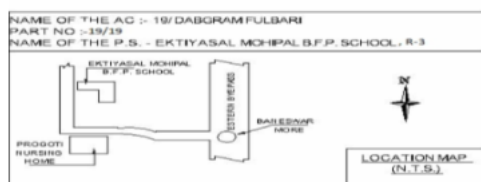

Cad View

Key MAP View