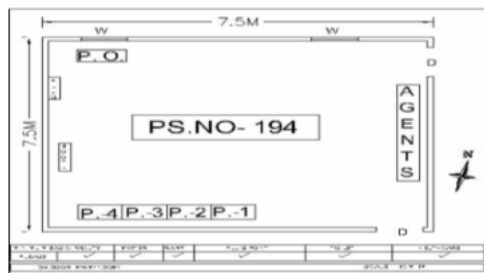

নির্বাচক নিবন্ধন আধিকারিকের স্বাক্ষর

Nazri Naksha

Google Map View

Polling Station Building Front View

Polling Station Front View

Cad View

Key MAP View

1 নাম : শিপ্রা সাহা স্বামীর নাম: বাবলু সাহা বাড়ির নং : n0184 বয়স : 43 লিঙ্গ : মহিলা	WDB1491596 ফটো উপলব্ধ	2 নাম : জীবন কুণ্ডু পিতার নাম: হীরা কুণ্ডু বাড়ির নং : n0066 বয়স : 57 লিঙ্গ : পুরুষ	WB/03/021/231135 ফটো উপলব্ধ	3 নাম : সন্ধ্যা কুণ্ডু স্বামীর নাম: জীবন কুণ্ডু বাড়ির নং : n0066 বয়স : 51 লিঙ্গ : মহিলা	WB/03/021/231247 ফটো উপলব্ধ
4 নাম : প্রিয়া কুণ্ডু পিতার নাম: শিবনাথ কুণ্ডু বাড়ির নং : N0259 বয়স : 25 লিঙ্গ : মহিলা	WDB2936052 ফটো উপলব্ধ	5 নাম : নারায়ন কুণ্ডু পিতার নাম: হীরা কুণ্ডু বাড়ির নং : n0066 বয়স : 53 লিঙ্গ : পুরুষ	MHX3085206 ফটো উপলব্ধ	Q 6 নাম : নন্দিনি কুন্ডু (সাহা) স্বামীর নাম: রাজু কুন্ডু বাড়ির নং : বয়স : 36 লিঙ্গ : মহিলা	WDB1492271 ফটো উপলব্ধ
7 নাম : রাজেশ কুন্ডু পিতার নাম: জীবন কুন্ডু বাড়ির নং : n0066 বয়স : 32 লিঙ্গ : পুরুষ	WDB1649979 ফটো উপলব্ধ	8 নাম : রাজু কুন্ডু পিতার নাম: হীরালাল কুন্ডু বাড়ির নং : n0066 বয়স : 40 লিঙ্গ : পুরুষ	MHX3085982 ফটো উপলব্ধ	9 নাম : মাম্পি কুন্ডু (পাল) স্বামীর নাম: নারায়ন কুন্ডু বাড়ির নং : n0066 বয়স : 39 লিঙ্গ : মহিলা	WDB1842574 ফটো উপলব্ধ
10 নাম : রাকেশ কুন্ডু পিতার নাম: জীবন কুন্ডু বাড়ির নং : n0066 বয়স : 31 লিঙ্গ : পুরুষ	WDB2117760 ফটো উপলব্ধ	11 নাম : শুভম কুন্ডু মায়ের নাম: সরস্বতী কুন্ডু বাড়ির নং : N0066 বয়স : 27 লিঙ্গ : পুরুষ	WDB2915742 ফটো উপলব্ধ	12 নাম : নিকিতা কুন্ডু পিতার নাম: জীবন কুন্ডু বাড়ির নং : N0066 বয়স : 25 লিঙ্গ : মহিলা	WDB2954535 ফটো উপলব্ধ
13 নাম : সরস্বতী কুন্ডু মায়ের নাম: মালতী কুন্ডু বাড়ির নং : n0066 বয়স : 45 লিঙ্গ : মহিলা	WDB2417475 ফটো উপলব্ধ	14 নাম : লক্ষী কুণ্ডু (সাহা) স্বামীর নাম: শঙ্কর সাহা বাড়ির নং : n0192 বয়স : 50 লিঙ্গ : মহিলা	WDB2585727 ফটো উপলব্ধ	15 নাম : শিবু কুন্ডু পিতার নাম: রঘু নাথ কুন্ডু বাড়ির নং : n0216 বয়স : 49 লিঙ্গ : পুরুষ	WB/03/021/273050 ফটো উপলব্ধ
16 নাম : দিয়া কুন্ডু পিতার নাম: শিবু কুন্ডু বাড়ির নং : n0216 বয়স : 27 লিঙ্গ : মহিলা	WDB2647865 ফটো উপলব্ধ	17 নাম : দেবিকা কুন্ডু স্বামীর নাম: শিবু কুন্ডু বাড়ির নং : n0217 বয়স : 41 লিঙ্গ : মহিলা	MHX2657716 ফটো উপলব্ধ	18 নাম : মিঠুন কর্মকার পিতার নাম: উদয় কর্মকার বাড়ির নং : n0077 বয়স : 40 লিঙ্গ : পুরুষ	MHX3412848 ফটো উপলব্ধ
19 নাম : গীতা কর্মকার স্বামীর নাম: খোকন কর্মকার বাড়ির নং : n0077 বয়স : 55 লিঙ্গ : মহিলা	WB/03/021/231300 ফটো উপলব্ধ	20 নাম : টুটন কর্মকার পিতার নাম: খোকন কর্মকার বাড়ির নং : n0077 বয়স : 40 লিঙ্গ : পুরুষ	MHX3412830 ফটো উপলব্ধ	21 নাম : শিল্পী কর্মকার সাহা মায়ের নাম: তারামনি কর্মকার বাড়ির নং : N0110 বয়স : 44 লিঙ্গ : মহিলা	WDB2961498 ফটো উপলব্ধ
22 নাম : তারামনি কর্মকার স্বামীর নাম: সুরেন্দ্র কর্মকার বাড়ির নং : n0110 বয়স : 66 লিঙ্গ : মহিলা	WB/03/021/231397 ফটো উপলব্ধ	23 নাম : নির্মল গোপ পিতার নাম: নিবারণ চন্দ্র গোপ বাড়ির নং : ওয়ার্ড নং 37 বয়স : 41 লিঙ্গ : পুরুষ	WDB3171717 ফটো উপলব্ধ	24 নাম : শর্মিলা গৌর স্বামীর নাম: স্বপন কুমার গৌড় বাড়ির নং : n0181 বয়স : 55 লিঙ্গ : মহিলা	WDB2256923 ফটো উপলব্ধ
25 নাম : বিকাশ কুমার গৌড় পিতার নাম: মহাদেব গৌড় বাড়ির নং : n0183 বয়স : 53 লিঙ্গ : পুরুষ	MHX3980190 ফটো উপলব্ধ	26 নাম : স্বপন কুমার গৌড় পিতার নাম: মহাদেব গৌড় বাড়ির নং : n0181 বয়স : 63 লিঙ্গ : পুরুষ	MHX3980216 ফটো উপলব্ধ	27 নাম : সত্যজিত গৌড় পিতার নাম: বিকাশ কুমার গৌড় বাড়ির নং : এন0181 বয়স : 23 লিঙ্গ : পুরুষ	WDB3209574 ফটো উপলব্ধ
28 নাম : মামনি রায়(গৌড়) স্বামীর নাম: বিকাশ কুমার গৌড় বাড়ির নং : এন0183 বয়স : 37 লিঙ্গ : মহিলা	MHX4084299 ফটো উপলব্ধ	29 নাম : অষ্টমি মজুমদার(গৌর) স্বামীর নাম: নীরঞ্জন মজুমদার বাড়ির নং : n0181 বয়স : 47 লিঙ্গ : মহিলা	WDB2256931 ফটো উপলব্ধ	30 নাম : শীতল কুমার গৌড় পিতার নাম: মহাদেব গৌড় বাড়ির নং : n0182 বয়স : 56 লিঙ্গ : পুরুষ	MHX3980208 ফটো উপলব্ধ