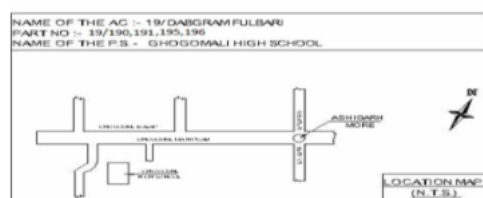

নির্বাচক নিবন্ধন আধিকারিকের স্বাক্ষর

Nazri Naksha

Google Map View

Polling Station Building Front View

Polling Station Front View

Cad View

Key MAP View

বিধানসভা নির্বাচনক্ষেত্রের নং, নাম : 19-ডাবগ্রাম-ফুলবাড়ি
ভাগ নং, নাম : 1-নিরঞ্জন নগর কলোনী(আংশিক) (দক্ষিণাংশ)