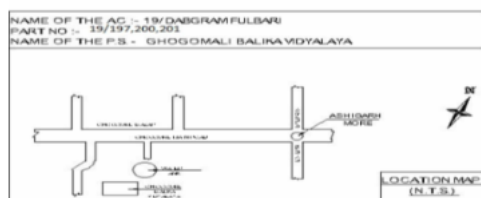

নির্বাচক নিবন্ধন আধিকারিকের স্বাক্ষর

Nazri Naksha

Google Map View

Polling Station Building Front View

Polling Station Front View

Cad View

Key MAP View

Q 1 নাম : মন্দিরা মল্লিক স্বামীর নাম : সমীর মল্লিক বাড়ির নং : বয়স : 52 লিঙ্গ : মহিলা	MHX3580172	2 নাম : রিতা সরকার স্বামীর নাম : রঞ্জিত সরকার বাড়ির নং : n0004 বয়স : 40 লিঙ্গ : মহিলা	MHX3415817	3 নাম : স্বপ্না পাল স্বামীর নাম : দীপু পাল বাড়ির নং : n0039 বয়স : 46 লিঙ্গ : মহিলা	MHX3580016
4 নাম : নিমাই মল্লিক পিতার নাম : মদন মোহন মল্লিক বাড়ির নং : n0001 বয়স : 40 লিঙ্গ : পুরুষ	MHX3985157	5 নাম : দীপু পাল পিতার নাম : মনু পাল বাড়ির নং : n0039 বয়স : 54 লিঙ্গ : পুরুষ	WB/03/021/234113	6 নাম : দীলিপ মল্লিক পিতার নাম : মদন মোহন মল্লিক বাড়ির নং : n0050 বয়স : 40 লিঙ্গ : পুরুষ	MHX3985140
7 নাম : আনন্দ মল্লিক পিতার নাম : সুনীল মল্লিক বাড়ির নং : n0063 বয়স : 55 লিঙ্গ : পুরুষ	WB/03/021/234065	8 নাম : দীপ্তি পাল স্বামীর নাম : সমর পাল বাড়ির নং : n0004 বয়স : 63 লিঙ্গ : মহিলা	WB/03/021/234224	9 নাম : রঞ্জিত সরকার পিতার নাম : রবি সরকার বাড়ির নং : n0004 বয়স : 54 লিঙ্গ : পুরুষ	WDB3423803
10 নাম : সমীর পিতার নাম : সুনীল মল্লিক বাড়ির নং : n0063 বয়স : 57 লিঙ্গ : পুরুষ	WDB2843308	11 নাম : মৌমিতা মল্লিক পিতার নাম : সমীর মল্লিক বাড়ির নং : এন0063 বয়স : 26 লিঙ্গ : মহিলা	WDB2706067	12 নাম : নিলীমা মল্লিক (বিশ্বাস) স্বামীর নাম : আনন্দ মল্লিক বাড়ির নং : n0063 বয়স : 43 লিঙ্গ : মহিলা	WDB0684365
13 নাম : রাজীব মল্লিক পিতার নাম : সুনীল মল্লিক বাড়ির নং : n0063 বয়স : 49 লিঙ্গ : পুরুষ	WB/03/021/234018	14 নাম : সমর পাল পিতার নাম : তারকনাথ পাল বাড়ির নং : n0004 বয়স : 71 লিঙ্গ : পুরুষ	WB/03/021/234225	15 নাম : সুস্মিতা মল্লিক পিতার নাম : সমীর মল্লিক বাড়ির নং : নেতাজী কলোনী, পাট নং. 213 বয়স : 20 লিঙ্গ : মহিলা	WDB3334372
16 নাম : শিউলি (মন্ডল) আচার্য্য স্বামীর নাম : বিজয় আচার্য্য বাড়ির নং : n0212 বয়স : 33 লিঙ্গ : মহিলা	WDB2055770	17 নাম : অলি পাল পিতার নাম : অসীম পাল বাড়ির নং : এন0110 বয়স : 28 লিঙ্গ : মহিলা	WDB2735504	18 নাম : ছোটন কুণ্ডু পিতার নাম : পূর্ণ চন্দ্র কুণ্ডু বাড়ির নং : এন0365 বয়স : 37 লিঙ্গ : পুরুষ	WDB3245594
19 নাম : জয়ন্ত কুণ্ডু পিতার নাম : ভোলা কুণ্ডু বাড়ির নং : n0003 বয়স : 38 লিঙ্গ : পুরুষ	MHX3984895	20 নাম : চৈতালি কুণ্ডু বিশ্বাস স্বামীর নাম : প্রশান্ত কুণ্ডু বাড়ির নং : n0003 বয়স : 34 লিঙ্গ : মহিলা	XEQ1497361	21 নাম : ভোলা কুণ্ডু পিতার নাম : সুশীল কুণ্ডু বাড়ির নং : n0003 বয়স : 59 লিঙ্গ : পুরুষ	WDB3181054
Q 22 নাম : অসিম পাল পিতার নাম : অমরেশ পাল বাড়ির নং : বয়স : 57 লিঙ্গ : পুরুষ	WB/04/025/0960576	23 নাম : প্রশান্ত কুণ্ডু পিতার নাম : ভোলা কুণ্ডু বাড়ির নং : n0003 বয়স : 39 লিঙ্গ : পুরুষ	MHX3415783	24 নাম : রানু কুণ্ডু স্বামীর নাম : সুশীল কুণ্ডু বাড়ির নং : n0003 বয়স : 81 লিঙ্গ : মহিলা	MHX0452300
25 নাম : আশা কুণ্ডু স্বামীর নাম : ভোলা কুণ্ডু বাড়ির নং : n0003 বয়স : 54 লিঙ্গ : মহিলা	WDB3181039	26 নাম : শিউলি পাল (কুণ্ডু) স্বামীর নাম : অসিম পাল বাড়ির নং : n0003 বয়স : 50 লিঙ্গ : মহিলা	WDB1843713	27 নাম : সোনা কুণ্ডু পিতার নাম : পূর্ণ চন্দ্র কুণ্ডু বাড়ির নং : এন0365 বয়স : 41 লিঙ্গ : পুরুষ	WDB3245602
28 নাম : রূপ কুণ্ডু পিতার নাম : ভোলা কুণ্ডু বাড়ির নং : n0243 বয়স : 27 লিঙ্গ : পুরুষ	WDB2648525	29 নাম : সুলেখা কর (রায়) স্বামীর নাম : তপন কর বাড়ির নং : n0185 বয়স : 54 লিঙ্গ : মহিলা	MHX2613669	30 নাম : সুখমা মন্ডল স্বামীর নাম : পলাশ মন্ডল বাড়ির নং : এন0198 বয়স : 27 লিঙ্গ : মহিলা	WDB3104239