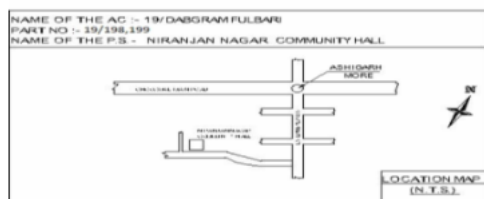

Nazri Naksha