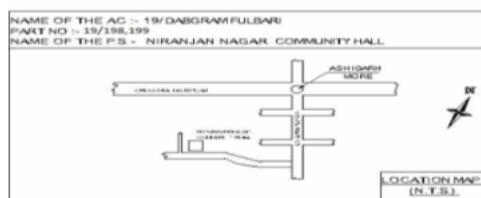

নির্বাচক নিবন্ধন আধিকারিকের স্বাক্ষর

Nazri Naksha

Google Map View

Polling Station Building Front View

Polling Station Front View

Cad View

Key MAP View

1 নাম : অমিনা বেগম পিতার নাম: অখিমুদ্দিন মহঃ বাড়ির নং : n0055 বয়স : 51 লিঙ্গ : মহিলা	WDB1493873	ফটো উপলব্ধ	2 নাম : নয়ন সরকার পিতার নাম: অখিমুদ্দিন বাড়ির নং : n0055 বয়স : 44 লিঙ্গ : পুরুষ	WDB3163474	ফটো উপলব্ধ	3 নাম : মমতা দাস স্বামীর নাম: সঞ্জয় দাস বাড়ির নং : n0503 বয়স : 37 লিঙ্গ : মহিলা	WDB1076983	ফটো উপলব্ধ
4 নাম : রতন দাস পিতার নাম: নারায়ন দাস বাড়ির নং : n0055 বয়স : 28 লিঙ্গ : পুরুষ	WDB2419539	ফটো উপলব্ধ	5 নাম : সুরেশ রায় পিতার নাম: তারাপদ রায় বাড়ির নং : n0055 বয়স : 29 লিঙ্গ : মহিলা	WDB2419521	ফটো উপলব্ধ	6 নাম : সাহানা বানু পিতার নাম: মহম্মাদ নয়ন সরকার বাড়ির নং : এন0055 বয়স : 24 লিঙ্গ : পুরুষ	WDB3106069	ফটো উপলব্ধ
7 নাম : আধারী (দাস) ঘোষ স্বামীর নাম: বশিষ্ঠ ঘোষ বাড়ির নং : এন0114 বয়স : 31 লিঙ্গ : মহিলা	WDB2181501	ফটো উপলব্ধ	8 নাম : সম্পা মজুমদার (দাস) স্বামীর নাম: হিরেন মজুমদার বাড়ির নং : n0490 বয়স : 39 লিঙ্গ : মহিলা	MHX3808474	ফটো উপলব্ধ	9 নাম : শ্যামলী পাল পিতার নাম: অসিম পাল বাড়ির নং : n0490 বয়স : 31 লিঙ্গ : মহিলা	WDB2056281	ফটো উপলব্ধ
10 নাম : সন্ধ্যা অধিকারী স্বামীর নাম: বলাই অধিকারী বাড়ির নং : এন0083 বয়স : 66 লিঙ্গ : মহিলা	WB/03/021/198187	ফটো উপলব্ধ	11 নাম : বেবী দাস স্বামীর নাম: দীপক দাস বাড়ির নং : n0083 বয়স : 34 লিঙ্গ : মহিলা	WDB2056521	ফটো উপলব্ধ	12 নাম : শান্তি দাস স্বামীর নাম: সুনীল দাস বাড়ির নং : n0083 বয়স : 56 লিঙ্গ : মহিলা	WB/03/021/238021	ফটো উপলব্ধ
13 নাম : শিব দাস পিতার নাম: সুনীল দাস বাড়ির নং : n0083 বয়স : 39 লিঙ্গ : পুরুষ	MHX3985488	ফটো উপলব্ধ	14 নাম : সুপ্রিয়া দাস(মণ্ডল) স্বামীর নাম: শিব দাস বাড়ির নং : n0083 বয়স : 38 লিঙ্গ : মহিলা	WDB1291079	ফটো উপলব্ধ	15 নাম : সুনীল দাস পিতার নাম: হরিপদ দাস বাড়ির নং : n0083 বয়স : 61 লিঙ্গ : পুরুষ	WB/03/021/238311	ফটো উপলব্ধ
16 নাম : শুরা অধিকারী পিতার নাম: বলাই অধিকারী বাড়ির নং : এন0065 বয়স : 39 লিঙ্গ : মহিলা	MHX3409174	ফটো উপলব্ধ	17 নাম : সবিতা অধিকারী (রায়) স্বামীর নাম: বিপ্লব রায় বাড়ির নং : n0068 বয়স : 40 লিঙ্গ : মহিলা	WDB1651512	ফটো উপলব্ধ	18 নাম : মিনা আচার্য্য পিতার নাম: বিমল আচার্য্য বাড়ির নং : n0096 বয়স : 33 লিঙ্গ : মহিলা	WDB1650845	ফটো উপলব্ধ
19 নাম : বিক্রম আচার্য্য পিতার নাম: বিমল আচার্য্য বাড়ির নং : n0096 বয়স : 29 লিঙ্গ : পুরুষ	WDB2258374	ফটো উপলব্ধ	20 নাম : তাপসী আচার্য্য স্বামীর নাম: বিমল আচার্য্য বাড়ির নং : এন0008 বয়স : 56 লিঙ্গ : মহিলা	WDB3364593	ফটো উপলব্ধ	21 নাম : নির্মালা আচার্য্য পিতার নাম: বিমল আচার্য্য বাড়ির নং : n0606 বয়স : 28 লিঙ্গ : মহিলা	WDB2551349	ফটো উপলব্ধ
22 নাম : সুজয় কুন্ড পিতার নাম: দিলীপ কুন্ড বাড়ির নং : নীঅর ইন্টার্ন বাইপাস বয়স : 32 লিঙ্গ : পুরুষ	WDB1844075	ফটো উপলব্ধ	23 নাম : শিখা দাস পিতার নাম: মঙ্গল দাস বাড়ির নং : এন0002 বয়স : 39 লিঙ্গ : মহিলা	WDB1289180	ফটো উপলব্ধ	24 নাম : টেয়াশা কুণ্ড পিতার নাম: বিমল কুণ্ড বাড়ির নং : 99 বয়স : 26 লিঙ্গ : মহিলা	XEQ2247732	ফটো উপলব্ধ
25 নাম : দিলীপ কুণ্ড পিতার নাম: যতীন্দ্রনাথ কুণ্ড বাড়ির নং : n0002 বয়স : 57 লিঙ্গ : পুরুষ	WB/03/021/237960	ফটো উপলব্ধ	26 নাম : সুব্রত কুণ্ড পিতার নাম: গোবিন্দ কুণ্ড বাড়ির নং : এন0002 বয়স : 25 লিঙ্গ : পুরুষ	WDB2684413	ফটো উপলব্ধ	27 নাম : মৌসুমী কুণ্ড স্বামীর নাম: পলাশ কুণ্ড বাড়ির নং : 99 বয়স : 47 লিঙ্গ : মহিলা	GLQ3582103	ফটো উপলব্ধ
28 নাম : মীরা কুণ্ড স্বামীর নাম: গৌতম কুণ্ড বাড়ির নং : n0540 বয়স : 56 লিঙ্গ : মহিলা	MHX3427622	ফটো উপলব্ধ	29 নাম : গৌতম কুণ্ড পিতার নাম: মনোমহন কুণ্ড বাড়ির নং : n0541 বয়স : 60 লিঙ্গ : পুরুষ	MHX3427630	ফটো উপলব্ধ	30 নাম : গোবিন্দ কুণ্ড পিতার নাম: যতীন্দ্র নাথ কুণ্ড বাড়ির নং : n0002 বয়স : 53 লিঙ্গ : পুরুষ	WB/03/021/237273	ফটো উপলব্ধ