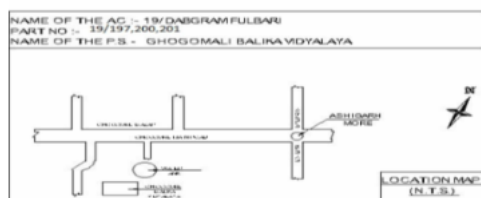

নির্বাচক নিবন্ধন আধিকারিকের স্বাক্ষর

Nazri Naksha

Google Map View

Polling Station Building Front View

Polling Station Front View

Cad View

Key MAP View

1	MHX4147187	নাম : পৌর দাস স্বামীর নাম: ভোলানাথ দাস বাড়ির নং : n0736 বয়স : 61 লিঙ্গ : মহিলা	ফটো উপলব্ধ	2	MHX3986858	নাম : গোপাল দাস পিতার নাম: রাম পদ দাস বাড়ির নং : n0651 বয়স : 40 লিঙ্গ : পুরুষ	ফটো উপলব্ধ	3	MHX3986973	নাম : বুদ্ধ দাস পিতার নাম: বিরেন দাস বাড়ির নং : n0552 বয়স : 39 লিঙ্গ : পুরুষ	ফটো উপলব্ধ
4	WB/03/021/201309	নাম : সুবোধ কুন্ডু পিতার নাম: সত্যগোপাল কুন্ডু বাড়ির নং : n0739 বয়স : 64 লিঙ্গ : পুরুষ	ফটো উপলব্ধ	5	MHX3987294	নাম : সুনিতা সাহা স্বামীর নাম: রাজকুমার সাহা বাড়ির নং : n0803 বয়স : 47 লিঙ্গ : মহিলা	ফটো উপলব্ধ	6	WDB3182284	নাম : সোনিয়া সাহা পিতার নাম: মহাদেব চন্দ্র সাহা বাড়ির নং : এন0568 বয়স : 23 লিঙ্গ : মহিলা	ফটো উপলব্ধ
7	AOE2399855	নাম : সঞ্জয় কুমার ব্রাদেব পিতার নাম: ভোলা যাদব বাড়ির নং : এন0247 বয়স : 21 লিঙ্গ : পুরুষ	ফটো উপলব্ধ	8	WDB2420628	নাম : সুস্মিতা রায় (মিত্র) স্বামীর নাম: ইন্দ্রজিৎ রায় বাড়ির নং : n0437 বয়স : 40 লিঙ্গ : মহিলা	ফটো উপলব্ধ	9	WDB3308731	নাম : মহাদেবী দাস স্বামীর নাম: বাদল চন্দ্র দাস বাড়ির নং : লোকনাথ সরানী বয়স : 55 লিঙ্গ : মহিলা	ফটো উপলব্ধ
10	WDB3116613	নাম : অঞ্জলি সরকার স্বামীর নাম: বিশ্বজিৎ সরকার বাড়ির নং : এন0125 বয়স : 26 লিঙ্গ : মহিলা	ফটো উপলব্ধ	11	WDB1845403	নাম : বলরাম দাস পিতার নাম: ভোলানাথ দাস বাড়ির নং : n0736 বয়স : 31 লিঙ্গ : পুরুষ	ফটো উপলব্ধ	12	WDB1112093	নাম : বিশ্বজিৎ সরকার পিতার নাম: খগেন সরকার বাড়ির নং : n0452 বয়স : 37 লিঙ্গ : পুরুষ	ফটো উপলব্ধ
13	MHX3986841	নাম : ভরত চন্দ্র দাস পিতার নাম: কৃষ্ণ চন্দ্র দাস বাড়ির নং : n0633 বয়স : 37 লিঙ্গ : পুরুষ	ফটো উপলব্ধ	14	MHX3987021	নাম : লক্ষী দাস পিতার নাম: হরিপদ দাস বাড়ির নং : n0339 বয়স : 38 লিঙ্গ : মহিলা	ফটো উপলব্ধ	15	WDB1111988	নাম : বিনা দাস স্বামীর নাম: উত্তম দাস বাড়ির নং : n0413 বয়স : 40 লিঙ্গ : মহিলা	ফটো উপলব্ধ
16	MHX3987039	নাম : রমা দাস স্বামীর নাম: মহাদেব দাস বাড়ির নং : n0429 বয়স : 37 লিঙ্গ : মহিলা	ফটো উপলব্ধ	Q 17	WDB3011608	নাম : পায়েল সরকার হোসেন স্বামীর নাম: বুদ্ধ হোসেন বাড়ির নং : N079 বয়স : 26 লিঙ্গ : মহিলা	ফটো উপলব্ধ	18	WDB2421428	নাম : শুশিলা রায় (দাস) স্বামীর নাম: বিশ্বনাথ দাস বাড়ির নং : n0966 বয়স : 34 লিঙ্গ : মহিলা	ফটো উপলব্ধ
19	WDB3308723	নাম : বাদল চন্দ্র দাস পিতার নাম: মনিন্দ্র দাস বাড়ির নং : লোকনাথ সরানী বয়স : 64 লিঙ্গ : পুরুষ	ফটো উপলব্ধ	20	WDB1112069	নাম : রঞ্জন মন্ডল পিতার নাম: ধনঞ্জয় মন্ডল বাড়ির নং : n0693 বয়স : 35 লিঙ্গ : পুরুষ	ফটো উপলব্ধ	21	WDB2420446	নাম : রিঙ্কু মন্ডল পিতার নাম: জগন্নাথ মন্ডল বাড়ির নং : n0552 বয়স : 29 লিঙ্গ : মহিলা	ফটো উপলব্ধ
22	WDB3022977	নাম : শুভা বসাক পিতার নাম: পরিতোষ বসাক বাড়ির নং : N0877 বয়স : 25 লিঙ্গ : মহিলা	ফটো উপলব্ধ	23	BR/23/134/1534576	নাম : মহাদেব চন্দ্র সাহা পিতার নাম: অনিল চন্দ্র সাহা বাড়ির নং : n0568 বয়স : 58 লিঙ্গ : পুরুষ	ফটো উপলব্ধ	24	WDB1078435	নাম : নেপাল দাস পিতার নাম: বাচ্চু দাস বাড়ির নং : n0842 বয়স : 35 লিঙ্গ : পুরুষ	ফটো উপলব্ধ
25	MHX3987203	নাম : গগন ছেত্রী পিতার নাম: পূর্ণ বাহাদুর ছেত্রী বাড়ির নং : n0750 বয়স : 37 লিঙ্গ : পুরুষ	ফটো উপলব্ধ	26	MHX3986981	নাম : শিবু দাস পিতার নাম: বিরেন দাস বাড়ির নং : n0551 বয়স : 40 লিঙ্গ : পুরুষ	ফটো উপলব্ধ	27	MHX3987070	নাম : মামনি মন্ডল (সাহা) স্বামীর নাম: দেবানন মন্ডল বাড়ির নং : n0218 বয়স : 40 লিঙ্গ : মহিলা	ফটো উপলব্ধ
Q 28	MHX3986890	নাম : জবা দাস (সাহা) স্বামীর নাম: কৃষ্ণ দাস বাড়ির নং : বয়স : 41 লিঙ্গ : মহিলা	ফটো উপলব্ধ	29	MHX3986627	নাম : রাজকুমার সাহা পিতার নাম: রামকৃষ্ণ সাহা বাড়ির নং : n0802 বয়স : 47 লিঙ্গ : পুরুষ	ফটো উপলব্ধ	Q 30	MHX3987161	নাম : সামু কর্মকার পিতার নাম: সুকুমার কর্মকার বাড়ির নং : বয়স : 51 লিঙ্গ : পুরুষ	ফটো উপলব্ধ