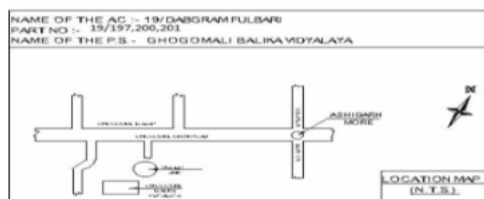

Nazri Naksha