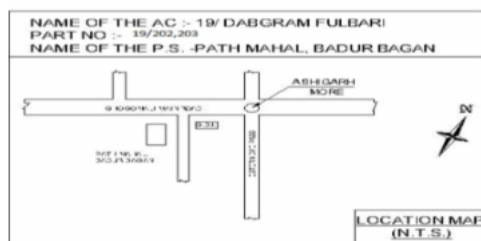

নির্বাচক নিবন্ধন আধিকারিকের স্বাক্ষর

Nazri Naksha

Google Map View

Polling Station Building Front View

Polling Station Front View

Cad View

Key MAP View

1	MHX3987781	নাম : রনজিৎ পাল পিতার নাম : লোকনাথ পাল বাড়ির নং : n0179 বয়স : 46 লিঙ্গ : পুরুষ	ফটো উপলব্ধ	2	MHX3987765	নাম : সোমা সরকার স্বামীর নাম : দুলাল সরকার বাড়ির নং : n0181 বয়স : 40 লিঙ্গ : মহিলা	ফটো উপলব্ধ	3	MHX3987336	নাম : শিরশঙ্ক দে পিতার নাম : পরেশ চন্দ্র দে বাড়ির নং : n0170 বয়স : 41 লিঙ্গ : পুরুষ	ফটো উপলব্ধ
4	MHX2624773	নাম : মিঠু সাহা স্বামীর নাম : মন্টু সাহা বাড়ির নং : n0178 বয়স : 43 লিঙ্গ : মহিলা	ফটো উপলব্ধ	5	WDB1652643	নাম : গোবিন্দ মজুমদার পিতার নাম : গোপাল মজুমদার বাড়ির নং : এন0012 বয়স : 38 লিঙ্গ : পুরুষ	ফটো উপলব্ধ	6	MHX4147286	নাম : মন্টু সাহা পিতার নাম : ধীরেন্দ্র নাথ সাহা বাড়ির নং : n0177 বয়স : 59 লিঙ্গ : পুরুষ	ফটো উপলব্ধ
7	WDB3357886	নাম : ধীমান সাহা পিতার নাম : মন্টু সাহা বাড়ির নং : এন0054 বয়স : 21 লিঙ্গ : পুরুষ	ফটো উপলব্ধ	8	MHX3987666	নাম : মল্লিকা দে পিতার নাম : বিমল চন্দ্র দে বাড়ির নং : n0174 বয়স : 41 লিঙ্গ : মহিলা	ফটো উপলব্ধ	9	MHX3987328	নাম : সুমন দে পিতার নাম : পরেশ চন্দ্র দে বাড়ির নং : n0171 বয়স : 38 লিঙ্গ : পুরুষ	ফটো উপলব্ধ
10	HZT1073527	নাম : ছবি দে স্বামীর নাম : পরেশ চন্দ্র দে বাড়ির নং : n0169 বয়স : 64 লিঙ্গ : মহিলা	ফটো উপলব্ধ	11	WDB2552628	নাম : জয়শ্রী মাঝি (মুখার্জী) স্বামীর নাম : তীর্থঙ্কর মাঝি বাড়ির নং : n0413 বয়স : 33 লিঙ্গ : মহিলা	ফটো উপলব্ধ	12	KTT0246330	নাম : শ্রীদাম কুন্ডু পিতার নাম : শরৎ কুন্ডু বাড়ির নং : N0801 বয়স : 83 লিঙ্গ : পুরুষ	ফটো উপলব্ধ
13	WDB2422285	নাম : অরবিন্দ কেরকেটা পিতার নাম : আলেকজেন্ডার কেরকেটা বাড়ির নং : n0034 বয়স : 29 লিঙ্গ : পুরুষ	ফটো উপলব্ধ	14	WDB1293695	নাম : অঞ্জলি কেরকেটা পিতার নাম : আলেকজেন্ডার কেরকেটা বাড়ির নং : n0034 বয়স : 37 লিঙ্গ : মহিলা	ফটো উপলব্ধ	15	WB/04/025/522767	নাম : বিজলী কেরকাটা স্বামীর নাম : আলেকজেন্ডার কেরকাটা বাড়ির নং : n0034 বয়স : 61 লিঙ্গ : মহিলা	ফটো উপলব্ধ
16	WB/04/026/522766	নাম : আলেকজেন্ডার কেরকাটা পিতার নাম : পৌলস কেরকাটা বাড়ির নং : n0034 বয়স : 64 লিঙ্গ : পুরুষ	ফটো উপলব্ধ	17	MHX0470229	নাম : তপ্তি গুহ স্বামীর নাম : কানাই লাল গুহ বাড়ির নং : n0028 বয়স : 68 লিঙ্গ : মহিলা	ফটো উপলব্ধ	18	MHX0470211	নাম : কানাই লাল গুহ পিতার নাম : কানাই লাল গুহ বাড়ির নং : n0028 বয়স : 69 লিঙ্গ : পুরুষ	ফটো উপলব্ধ
19	MHX3097656	নাম : কৌশিক গুহ পিতার নাম : কানাইলাল গুহ বাড়ির নং : n0028 বয়স : 47 লিঙ্গ : পুরুষ	ফটো উপলব্ধ	20	MHX2636678	নাম : পবিত্র গোস্বামী পিতার নাম : সূর্য গোস্বামী বাড়ির নং : n0062 বয়স : 44 লিঙ্গ : পুরুষ	ফটো উপলব্ধ	21	MHX0183368	নাম : অদ্বৈতানন্দ গোস্বামী পিতার নাম : অতুল কৃষ্ণ গোস্বামী বাড়ির নং : n0114 বয়স : 58 লিঙ্গ : পুরুষ	ফটো উপলব্ধ
22	MHX2231298	নাম : প্রনতী গোস্বামী স্বামীর নাম : অদ্বৈতানন্দ গোস্বামী বাড়ির নং : n0115 বয়স : 52 লিঙ্গ : মহিলা	ফটো উপলব্ধ	23	MHX0470245	নাম : সুরনী গোস্বামী স্বামীর নাম : সূর্য গোস্বামী বাড়ির নং : n0062 বয়স : 73 লিঙ্গ : মহিলা	ফটো উপলব্ধ	24	WB/04/025/0954467	নাম : মঞ্জু ঘোষ স্বামীর নাম : দেবু ঘোষ বাড়ির নং : n0345 বয়স : 65 লিঙ্গ : মহিলা	ফটো উপলব্ধ
25	HPZ0602060	নাম : নিবেদিতা ঘোষ স্বামীর নাম : প্রজ্ঞন কুমার ঘোষ বাড়ির নং : n0307 বয়স : 40 লিঙ্গ : মহিলা	ফটো উপলব্ধ	26	MHX3582954	নাম : অর্জুন ঘোষ পিতার নাম : সুনীল ঘোষ বাড়ির নং : n0058 বয়স : 60 লিঙ্গ : পুরুষ	ফটো উপলব্ধ	27	GLQ2260263	নাম : রনজিৎ ঘোষ পিতার নাম : উপেন্দ্র নাথ ঘোষ বাড়ির নং : n0021 বয়স : 79 লিঙ্গ : পুরুষ	ফটো উপলব্ধ
28	WB/04/025/0975186	নাম : সুকান্ত ঘোষ পিতার নাম : সুবীদ ঘোষ বাড়ির নং : n0120 বয়স : 53 লিঙ্গ : পুরুষ	ফটো উপলব্ধ	29	WB/03/021/216401	নাম : নকুল ঘোষ পিতার নাম : সুনীল ঘোষ বাড়ির নং : n0058 বয়স : 58 লিঙ্গ : পুরুষ	ফটো উপলব্ধ	30	MHX3417698	নাম : কামনা ঘোষ স্বামীর নাম : নকুল ঘোষ বাড়ির নং : n0058 বয়স : 42 লিঙ্গ : মহিলা	ফটো উপলব্ধ