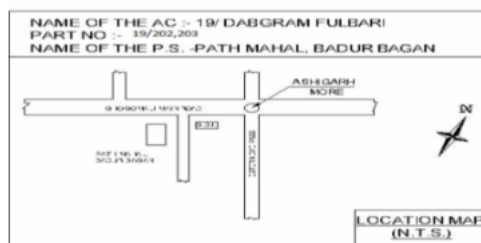

নির্বাচক নিবন্ধন আধিকারিকের স্বাক্ষর

Nazri Naksha

Google Map View

Polling Station Building Front View

Polling Station Front View

Cad View

Key MAP View

1	MHX4147252	নাম : গঙ্গা দাস স্বামীর নাম: সমীর দাস বাড়ির নং : n0177 বয়স : 56 লিঙ্গ : মহিলা	ফটো উপলব্ধ	2	MHX3428182	নাম : বিজয় ভাওয়াল পিতার নাম: রমেশ ভাওয়াল বাড়ির নং : n0178 বয়স : 65 লিঙ্গ : পুরুষ	ফটো উপলব্ধ	3	MHX3428224	নাম : লক্ষী ভাওয়াল স্বামীর নাম: বিজয় ভাওয়াল বাড়ির নং : n0179 বয়স : 59 লিঙ্গ : মহিলা	ফটো উপলব্ধ
4	MHX3428257	নাম : অসিম ভাওয়াল পিতার নাম: বিজয় ভাওয়াল বাড়ির নং : n0180 বয়স : 39 লিঙ্গ : পুরুষ	ফটো উপলব্ধ	5	WDB0699801	নাম : রত্না সরকার পিতার নাম: হরেকৃষ্ণ সরকার বাড়ির নং : n0198 বয়স : 36 লিঙ্গ : মহিলা	ফটো উপলব্ধ	6	MHX3987864	নাম : তন্ময় দাস পিতার নাম: শঙ্কর পদ দাস বাড়ির নং : n0184 বয়স : 55 লিঙ্গ : পুরুষ	ফটো উপলব্ধ
7	WDB1652510	নাম : কাঞ্চন নন্দী স্বামীর নাম: গৌতম নন্দী বাড়ির নং : n0111 বয়স : 55 লিঙ্গ : মহিলা	ফটো উপলব্ধ	8	WDB2058964	নাম : মৌসুমী নন্দী পিতার নাম: গৌতম নন্দী বাড়ির নং : n0111 বয়স : 30 লিঙ্গ : মহিলা	ফটো উপলব্ধ	9	MHX3987856	নাম : সুরজিৎ দাস পিতার নাম: স্বপন দাস বাড়ির নং : n0190 বয়স : 46 লিঙ্গ : পুরুষ	ফটো উপলব্ধ
10	MHX3987732	নাম : সুজিত দেবনাথ পিতার নাম: ধীরেন দেবনাথ বাড়ির নং : n0187 বয়স : 44 লিঙ্গ : পুরুষ	ফটো উপলব্ধ	11	WDB2422426	নাম : কার্তিক দাস পিতার নাম: রতন দাস বাড়ির নং : n0189 বয়স : 28 লিঙ্গ : পুরুষ	ফটো উপলব্ধ	12	MHX3987799	নাম : নমিতা নন্দী স্বামীর নাম: তারাপদ নন্দী বাড়ির নং : n0111 বয়স : 84 লিঙ্গ : মহিলা	ফটো উপলব্ধ
13	WDB3302973	নাম : স্নেহা দাস পিতার নাম: সুরজিৎ দাস বাড়ির নং : রামকৃষ্ণ সরানী, যোগামালী বয়স : 21 লিঙ্গ : মহিলা	ফটো উপলব্ধ	14	WB/04/025/0930086	নাম : গৌতম নন্দী পিতার নাম: তারাপদ নন্দী বাড়ির নং : n0111 বয়স : 59 লিঙ্গ : পুরুষ	ফটো উপলব্ধ	15	MHX2635548	নাম : পরান অধিকারী পিতার নাম: সুনীল অধিকারী বাড়ির নং : এন000 বয়স : 43 লিঙ্গ : পুরুষ	ফটো উপলব্ধ
16	WDB2422459	নাম : বাপী অধিকারী পিতার নাম: রাম অধিকারী বাড়ির নং : n0004 বয়স : 29 লিঙ্গ : পুরুষ	ফটো উপলব্ধ	17	MHX0470104	নাম : মধু অধিকারী পিতার নাম: মুকুন্দ অধিকারী বাড়ির নং : n0001 বয়স : 76 লিঙ্গ : পুরুষ	ফটো উপলব্ধ	18	MHX3098522	নাম : অনুরাধা অধিকারী(চক্রবর্তী) স্বামীর নাম: অমল অধিকারী বাড়ির নং : n0003 বয়স : 39 লিঙ্গ : মহিলা	ফটো উপলব্ধ
19	MHX0470021	নাম : সুনিল অধিকারী পিতার নাম: নারায়ন অধিকারী বাড়ির নং : n0003 বয়স : 63 লিঙ্গ : পুরুষ	ফটো উপলব্ধ	20	MHX3097615	নাম : কমল অধিকারী পিতার নাম: নারায়ন অধিকারী বাড়ির নং : n0003 বয়স : 56 লিঙ্গ : পুরুষ	ফটো উপলব্ধ	21	MHX0470088	নাম : ললিতা অধিকারী স্বামীর নাম: রাম অধিকারী বাড়ির নং : n0004 বয়স : 49 লিঙ্গ : মহিলা	ফটো উপলব্ধ
22	WDB1846500	নাম : জয়দেব রায়(অধিকারী) পিতার নাম: মধু অধিকারী বাড়ির নং : n0001 বয়স : 34 লিঙ্গ : পুরুষ	ফটো উপলব্ধ	23	WDB0701334	নাম : বাবলি রায় স্বামীর নাম: মহাদেব রায় বাড়ির নং : n0001 বয়স : 42 লিঙ্গ : মহিলা	ফটো উপলব্ধ	24	MHX3098530	নাম : মহাদেব রায় পিতার নাম: মধু রায় বাড়ির নং : n0001 বয়স : 39 লিঙ্গ : পুরুষ	ফটো উপলব্ধ
25	WDB3192432	নাম : জয়ন্ত অধিকারী পিতার নাম: স্বর্গীয় জগন্নাথ অধিকারী বাড়ির নং : এন0004 বয়স : 22 লিঙ্গ : পুরুষ	ফটো উপলব্ধ	26	WDB3191848	নাম : রিশাক অধিকারী পিতার নাম: কমল অধিকারী বাড়ির নং : এন0003 বয়স : 22 লিঙ্গ : পুরুষ	ফটো উপলব্ধ	27	MHX0470112	নাম : ফুল অধিকারী স্বামীর নাম: মধু অধিকারী বাড়ির নং : n0001 বয়স : 69 লিঙ্গ : মহিলা	ফটো উপলব্ধ
28	MHX3098548	নাম : মাধব রায় পিতার নাম: মধু রায় বাড়ির নং : n0001 বয়স : 41 লিঙ্গ : পুরুষ	ফটো উপলব্ধ	29	MHX0470047	নাম : অমল অধিকারী পিতার নাম: নারায়ন অধিকারী বাড়ির নং : n0003 বয়স : 58 লিঙ্গ : পুরুষ	ফটো উপলব্ধ	30	MHX0470039	নাম : অলকা অধিকারী স্বামীর নাম: সুনিল অধিকারী বাড়ির নং : n0003 বয়স : 61 লিঙ্গ : মহিলা	ফটো উপলব্ধ