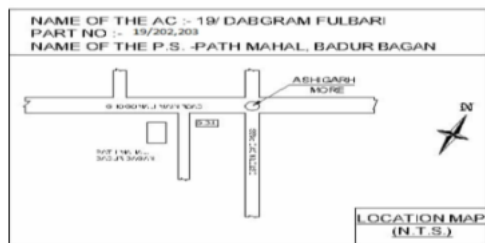

Nazri Naksha