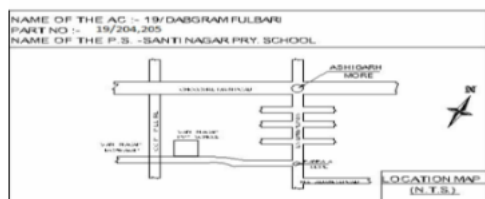

Nazri Naksha