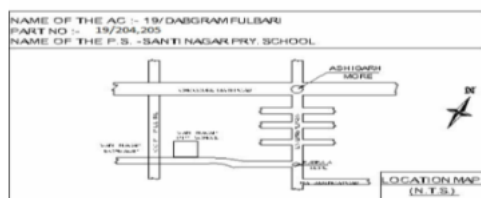

নির্বাচক নিবন্ধন আধিকারিকের স্বাক্ষর

Nazri Naksha

Google Map View

Polling Station Building Front View

Polling Station Front View

Cad View

Key MAP View

1 নাম : সাগর মন্ডল পিতার নাম: শ্যাম মন্ডল বাড়ির নং : N0034 বয়স : 24 লিঙ্গ : পুরুষ	WDB2963759 ফটো উপলব্ধ	2 নাম : বর্ষা মন্ডল মায়ের নাম: যশোদা মন্ডল বাড়ির নং : এন0065 বয়স : 21 লিঙ্গ : মহিলা	WDB3300126 ফটো উপলব্ধ	3 নাম : সুভাষ রায় পিতার নাম: রবি রায় বাড়ির নং : n0069 বয়স : 42 লিঙ্গ : পুরুষ	MHX3994563 ফটো উপলব্ধ
4 নাম : যশোদা মন্ডল স্বামীর নাম: শ্যাম মন্ডল বাড়ির নং : n0034 বয়স : 40 লিঙ্গ : মহিলা	MHX3994555 ফটো উপলব্ধ	5 নাম : সবিতা সরকার (বৈদ্য) স্বামীর নাম: সুধীর বৈদ্য বাড়ির নং : n0044 বয়স : 49 লিঙ্গ : মহিলা	WDB1112499 ফটো উপলব্ধ	6 নাম : সুব্রত বৈদ্য পিতার নাম: লেট সুধীর বৈদ্য বাড়ির নং : পাট নং 221 বয়স : 20 লিঙ্গ : পুরুষ	WDB3370673 ফটো উপলব্ধ
7 নাম : আনিসুর রহমান পিতার নাম: আব্দুল জব্বার রহমান বাড়ির নং : n0140 বয়স : 61 লিঙ্গ : পুরুষ	XEQ1182351 ফটো উপলব্ধ	8 নাম : আকাশ রহমান পিতার নাম: আনিসুর রহমান বাড়ির নং : n0140 বয়স : 30 লিঙ্গ : পুরুষ	WDB2059244 ফটো উপলব্ধ	9 নাম : সম্পা বসাক পিতার নাম: সাধন কুমার বসাক বাড়ির নং : n0301 বয়স : 41 লিঙ্গ : মহিলা	WDB1080548 ফটো উপলব্ধ
10 নাম : অর্চনা রহমান (দাস) স্বামীর নাম: আনিসুর রহমান বাড়ির নং : n0141 বয়স : 57 লিঙ্গ : মহিলা	XEQ1182369 ফটো উপলব্ধ	11 নাম : পূর্ণিমা দাস (পাল) স্বামীর নাম: গোপাল পাল বাড়ির নং : n0299 বয়স : 43 লিঙ্গ : মহিলা	MHX3418399 ফটো উপলব্ধ	12 নাম : মুক্তা সরকার (হালদার) স্বামীর নাম: নিত্যানন্দ হালদার বাড়ির নং : n0326 বয়স : 44 লিঙ্গ : মহিলা	WDB1398916 ফটো উপলব্ধ
13 নাম : গনেশ অধিকারী পিতার নাম: গৌর অধিকারী বাড়ির নং : n0001 বয়স : 41 লিঙ্গ : পুরুষ	MHX3422268 ফটো উপলব্ধ	14 নাম : নিহার রঞ্জন দাস পিতার নাম: নারায়ণ চন্দ্র দাস বাড়ির নং : এন0001 বয়স : 44 লিঙ্গ : পুরুষ	MHX2648632 ফটো উপলব্ধ	15 নাম : পিঙ্কি অধিকারী মায়ের নাম: মনু অধিকারী বাড়ির নং : এন200 বয়স : 27 লিঙ্গ : মহিলা	WDB3124799 ফটো উপলব্ধ
16 নাম : পুনম মন্ডল পিতার নাম: রমেন মন্ডল বাড়ির নং : n0001 বয়স : 29 লিঙ্গ : মহিলা	WDB2423127 ফটো উপলব্ধ	17 নাম : প্রবীর কর্মকার পিতার নাম: পতিত কর্মকার বাড়ির নং : n0047 বয়স : 38 লিঙ্গ : পুরুষ	MHX3807732 ফটো উপলব্ধ	18 নাম : রত্না দে (কর্মকার) স্বামীর নাম: প্রবীর কর্মকার বাড়ির নং : n0047 বয়স : 36 লিঙ্গ : মহিলা	WDB1112473 ফটো উপলব্ধ
19 নাম : বনু কর্মকার স্বামীর নাম: পতিত কর্মকার বাড়ির নং : n0047 বয়স : 59 লিঙ্গ : মহিলা	WB/03/021/264391 ফটো উপলব্ধ	20 নাম : স্বপ্না সরকার স্বামীর নাম: আশুতোষ সরকার বাড়ির নং : n0047 বয়স : 40 লিঙ্গ : মহিলা	MHX3994365 ফটো উপলব্ধ	21 নাম : আশীষ কুমার বর্মণ পিতার নাম: মুকুল চন্দ্র বর্মণ বাড়ির নং : 01 বয়স : 35 লিঙ্গ : পুরুষ	UHI1306232 ফটো উপলব্ধ
22 নাম : নিকিতা পাল পিতার নাম: নারায়ণ পাল বাড়ির নং : এন0270 বয়স : 20 লিঙ্গ : মহিলা	WDB3300407 ফটো উপলব্ধ	23 নাম : শিখা পোদ্দার কর স্বামীর নাম: সুবোধ পোদ্দার বাড়ির নং : N0901 বয়স : 50 লিঙ্গ : মহিলা	GLQ3380953 ফটো উপলব্ধ	24 নাম : অজয় কর পিতার নাম: রমনী কর বাড়ির নং : n0049 বয়স : 58 লিঙ্গ : পুরুষ	WB/03/021/264424 ফটো উপলব্ধ
25 নাম : মীনা কর স্বামীর নাম: বিজয় কর বাড়ির নং : n0049 বয়স : 50 লিঙ্গ : মহিলা	WB/03/021/264456 ফটো উপলব্ধ	26 নাম : কৃষ্ণ কর পিতার নাম: অজয় কর বাড়ির নং : n0049 বয়স : 29 লিঙ্গ : পুরুষ	WDB2423143 ফটো উপলব্ধ	27 নাম : সঞ্জয় কর পিতার নাম: রমনী কর বাড়ির নং : n0049 বয়স : 51 লিঙ্গ : পুরুষ	WB/03/021/264005 ফটো উপলব্ধ
28 নাম : বাপি কর পিতার নাম: সঞ্জয় কর বাড়ির নং : n0049 বয়স : 28 লিঙ্গ : পুরুষ	WDB2423150 ফটো উপলব্ধ	29 নাম : শ্যামল কর্মকার পিতার নাম: পূর্ণচন্দ্র কর্মকার বাড়ির নং : এন0082 বয়স : 55 লিঙ্গ : পুরুষ	MHX3107588 ফটো উপলব্ধ	30 নাম : দেবায়ন কর্মকার পিতার নাম: শ্যামল কর্মকার বাড়ির নং : এন0082 শান্তিনগর বৌ বাজার বয়স : 20 লিঙ্গ : পুরুষ	WDB3329315 ফটো উপলব্ধ