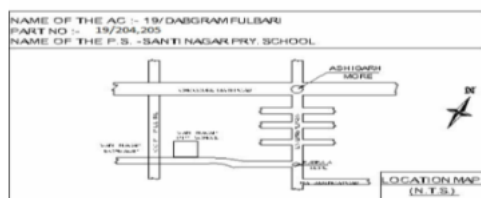

নির্বাচক নিবন্ধন আধিকারিকের স্বাক্ষর

Nazri Naksha

Google Map View

Polling Station Building Front View

Polling Station Front View

Cad View

Key MAP View

1 নাম : রঞ্জনা বিশ্বাস স্বামীর নাম: দেবজিৎ বিশ্বাস বাড়ির নং : n0289 বয়স : 55 লিঙ্গ : মহিলা	MHX3995727	ফটো উপলব্ধ	2 নাম : শিপ্রা শ্যাম রায় (পাল) স্বামীর নাম: রবীন্দ্র নাথ পাল বাড়ির নং : 0361 বয়স : 56 লিঙ্গ : মহিলা	WDB1847342	ফটো উপলব্ধ	3 নাম : রীতা ঘোষ স্বামীর নাম: বিশ্বজিৎ ঘোষ বাড়ির নং : n0295 বয়স : 30 লিঙ্গ : মহিলা	WDB2059566	ফটো উপলব্ধ
4 নাম : দেবজিৎ বিশ্বাস পিতার নাম: শঙ্কর চন্দ্র বিশ্বাস বাড়ির নং : n0288 বয়স : 64 লিঙ্গ : পুরুষ	MHX3995735	ফটো উপলব্ধ	5 নাম : ময়া কবর পিতার নাম: মনীন্দ্র কর বাড়ির নং : n0277 বয়স : 66 লিঙ্গ : মহিলা	WB/03/021/273339	ফটো উপলব্ধ	6 নাম : কমল রায় পিতার নাম: শ্যাম সুন্দর রায় বাড়ির নং : 2112 বয়স : 50 লিঙ্গ : পুরুষ	WDB3159613	ফটো উপলব্ধ
7 নাম : নাস্টু মন্ডল পিতার নাম: নারায়ণ মন্ডল বাড়ির নং : n0231 বয়স : 36 লিঙ্গ : পুরুষ	WDB1112705	ফটো উপলব্ধ	8 নাম : দেবনাথ দাস পিতার নাম: বৈদ্যনাথ দাস বাড়ির নং : n0243 বয়স : 48 লিঙ্গ : পুরুষ	WDB1112846	ফটো উপলব্ধ	9 নাম : বিধান বিশ্বাস পিতার নাম: দেবজিৎ বিশ্বাস বাড়ির নং : n0288 বয়স : 30 লিঙ্গ : পুরুষ	WDB2059467	ফটো উপলব্ধ
10 নাম : হীমানিশ বর্ধন পিতার নাম: হেমেন্দ্র কুমার বর্ধন বাড়ির নং : n0286 বয়স : 48 লিঙ্গ : পুরুষ	MHX3995719	ফটো উপলব্ধ	11 নাম : সোমা বর্ধন স্বামীর নাম: হীমানিশ বর্ধন বাড়ির নং : n0287 বয়স : 46 লিঙ্গ : মহিলা	MHX3995701	ফটো উপলব্ধ	12 নাম : অরুনা ঘোষ স্বামীর নাম: নবকুমার ঘোষ বাড়ির নং : n0281 বয়স : 83 লিঙ্গ : মহিলা	MHX4148219	ফটো উপলব্ধ
13 নাম : বিশ্বজিৎ ঘোষ মায়ের নাম: বীনা ঘোষ বাড়ির নং : n0295 বয়স : 45 লিঙ্গ : পুরুষ	MHX4148235	ফটো উপলব্ধ	14 নাম : পলাশ দাস পিতার নাম: পরেশ চন্দ্র দাস বাড়ির নং : n0419 বয়স : 38 লিঙ্গ : পুরুষ	MHX3994415	ফটো উপলব্ধ	15 নাম : রুপা সেন পিতার নাম: রবীন্দ্র নাথ সেন বাড়ির নং : n0291 বয়স : 54 লিঙ্গ : মহিলা	MHX4148276	ফটো উপলব্ধ
16 নাম : বর্না মহন্ত দাস স্বামীর নাম: সমির মহন্ত বাড়ির নং : N0289 বয়স : 33 লিঙ্গ : মহিলা	TSX1528728	ফটো উপলব্ধ	17 নাম : অঞ্জনা অধিকারী পিতার নাম: দীনেশ অধিকারী বাড়ির নং : n0140 বয়স : 42 লিঙ্গ : মহিলা	WDB2059533	ফটো উপলব্ধ	18 নাম : অখীল অধিকারী পিতার নাম: জগদীশ অধিকারী বাড়ির নং : n0186 বয়স : 51 লিঙ্গ : পুরুষ	WB/03/021/273670	ফটো উপলব্ধ
19 নাম : চম্পা অধিকারী(রায়) স্বামীর নাম: অখিল অধিকারী বাড়ির নং : n0186 বয়স : 50 লিঙ্গ : মহিলা	MHX3590577	ফটো উপলব্ধ	20 নাম : অঞ্জনা অধিকারী স্বামীর নাম: নিখিল অধিকারী বাড়ির নং : n0186 বয়স : 53 লিঙ্গ : মহিলা	MHX2233757	ফটো উপলব্ধ	21 নাম : রজত অধিকারী পিতার নাম: দীনেশ অধিকারী বাড়ির নং : n0140 বয়স : 32 লিঙ্গ : পুরুষ	WDB1847474	ফটো উপলব্ধ
22 নাম : রানা অধিকারী পিতার নাম: নিখিল অধিকারী বাড়ির নং : n0186 বয়স : 29 লিঙ্গ : পুরুষ	WDB2261063	ফটো উপলব্ধ	23 নাম : সুপ্রিয়া সরকার (দাস) স্বামীর নাম: রাম গোপাল দাস বাড়ির নং : n0186 বয়স : 54 লিঙ্গ : মহিলা	WDB1543875	ফটো উপলব্ধ	24 নাম : নিখিল অধিকারী পিতার নাম: জগদীশ অধিকারী বাড়ির নং : n0186 বয়স : 56 লিঙ্গ : পুরুষ	WB/03/021/273489	ফটো উপলব্ধ
25 নাম : পারুল অধিকারী স্বামীর নাম: জগদীশ অধিকারী বাড়ির নং : n0186 বয়স : 71 লিঙ্গ : মহিলা	WB/03/021/273168	ফটো উপলব্ধ	26 নাম : আলয় অধিকারী স্বামীর নাম: দীনেশ অধিকারী বাড়ির নং : n0140 বয়স : 71 লিঙ্গ : মহিলা	WB/03/021/273346	ফটো উপলব্ধ	27 নাম : দীপু অধিকারী পিতার নাম: অখিল অধিকারী বাড়ির নং : n0480 বয়স : 27 লিঙ্গ : পুরুষ	WDB2600484	ফটো উপলব্ধ
28 নাম : গৌতম অধিকারী পিতার নাম: অখিল অধিকারী বাড়ির নং : এন0186 বয়স : 21 লিঙ্গ : পুরুষ	WDB3301264	ফটো উপলব্ধ	29 নাম : রাজীব অধিকারী পিতার নাম: নিখিল অধিকারী বাড়ির নং : এন0186 বয়স : 24 লিঙ্গ : পুরুষ	WDB3201274	ফটো উপলব্ধ	30 নাম : ইতি কুণ্ডু স্বামীর নাম: কৃষ্ণ কুণ্ডু বাড়ির নং : এন0123 বয়স : 40 লিঙ্গ : মহিলা	MHX3590486	ফটো উপলব্ধ