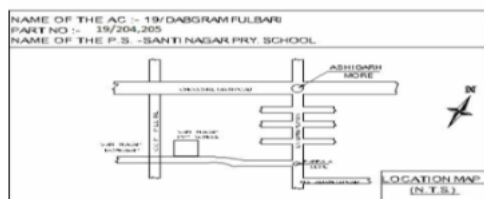

Nazri Naksha